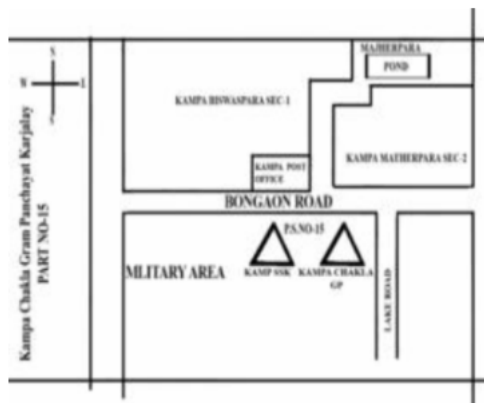

Nazri Naksha