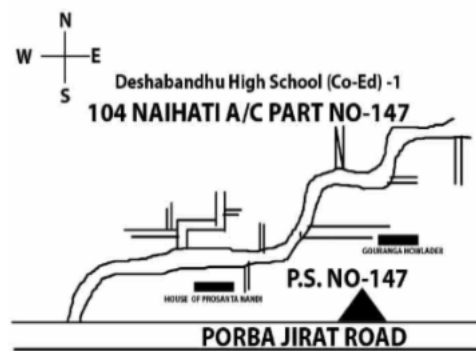

Nazri Naksha