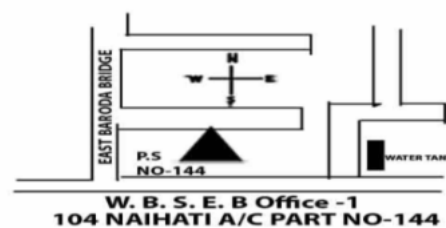

নির্বাচক নিবন্ধন আধিকারিকের স্বাক্ষর

Nazri Naksha

Google Map View

Polling Station Building Front View

Polling Station Front View

Cad View

Key MAP View

1 নাম : পুলিন বিহারী পিতার নাম: বিমল রায় বাড়ির নং : 7 - B BIJOY NAGAR বয়স : 76 লিঙ্গ : পুরুষ	FKY0471623 ফটো উপলব্ধ	2 নাম : সৌমেন অধিকারী পিতার নাম: সুরত অধিকারী বাড়ির নং : n0407 বয়স : 27 লিঙ্গ : পুরুষ	IQN1009935 ফটো উপলব্ধ	3 নাম : অঙ্কনা ভট্টাচার্য্য পিতার নাম: শিব শঙ্কর ভট্টাচার্য্য বাড়ির নং : এন001 বয়স : 23 লিঙ্গ : মহিলা	IQN1175595 ফটো উপলব্ধ
4 নাম : পিংকি দেবনাথ দাস স্বামীর নাম: অমিত দাস বাড়ির নং : এন002 বয়স : 33 লিঙ্গ : মহিলা	IQN1175652 ফটো উপলব্ধ	5 নাম : বন্দনা অধিকারী স্বামীর নাম: অজয় অধিকারী বাড়ির নং : এন বয়স : 45 লিঙ্গ : মহিলা	XLL1308030 ফটো উপলব্ধ	6 নাম : অজয় অধিকারী পিতার নাম: ক্ষেত্রমোহন অধিকারী বাড়ির নং : 355 বয়স : 57 লিঙ্গ : পুরুষ	FKY0472787 ফটো উপলব্ধ
7 নাম : মহিতোষ অধিকারী মায়ের নাম: মাধবী অধিকারী বাড়ির নং : 7/D বয়স : 30 লিঙ্গ : পুরুষ	IQN0691345 ফটো উপলব্ধ	8 নাম : বিশ্বজিৎ অধিকারী পিতার নাম: রমনীমোহন অধিকারী বাড়ির নং : n0001 বয়স : 62 লিঙ্গ : পুরুষ	FKY3134673 ফটো উপলব্ধ	9 নাম : অঞ্জনা অধিকারী স্বামীর নাম: বিশ্বজিৎ অধিকারী বাড়ির নং : n0001 বয়স : 54 লিঙ্গ : মহিলা	FKY3134681 ফটো উপলব্ধ
10 নাম : স্বপন অধিকারী পিতার নাম: রমনী অধিকারী বাড়ির নং : n0001 বয়স : 59 লিঙ্গ : পুরুষ	FKY0468397 ফটো উপলব্ধ	11 নাম : উজ্জ্বলা অধিকারী স্বামীর নাম: স্বপন অধিকারী বাড়ির নং : n0001 বয়স : 54 লিঙ্গ : মহিলা	FKY0468405 ফটো উপলব্ধ	12 নাম : সুদীপ্তা অধিকারী পিতার নাম: স্বপন অধিকারী বাড়ির নং : n0001 বয়স : 38 লিঙ্গ : মহিলা	FKY3897220 ফটো উপলব্ধ
13 নাম : সৌরভ অধিকারী পিতার নাম: স্বপন অধিকারী বাড়ির নং : ৮-৭১ বয়স : 32 লিঙ্গ : পুরুষ	IQN0501122 ফটো উপলব্ধ	14 নাম : সুরত অধিকারী পিতার নাম: রমনী অধিকারী বাড়ির নং : n0001 বয়স : 53 লিঙ্গ : পুরুষ	FKY3447372 ফটো উপলব্ধ	15 নাম : মিতালী অধিকারী স্বামীর নাম: সুরত অধিকারী বাড়ির নং : n0001 বয়স : 50 লিঙ্গ : মহিলা	FKY3134707 ফটো উপলব্ধ
16 নাম : মাধবী অধিকারী স্বামীর নাম: সুপ্রিয় অধিকারী বাড়ির নং : n0001 বয়স : 52 লিঙ্গ : মহিলা	FKY3134715 ফটো উপলব্ধ	17 নাম : নন্দ দুলাল অধিকারী পিতার নাম: ক্ষেত্রমোহন অধিকারী বাড়ির নং : n0002 বয়স : 69 লিঙ্গ : পুরুষ	FKY0472746 ফটো উপলব্ধ	18 নাম : ভোলানাথ অধিকারী পিতার নাম: ক্ষেত্রমোহন অধিকারী বাড়ির নং : 355 বয়স : 63 লিঙ্গ : পুরুষ	FKY3782356 ফটো উপলব্ধ
19 নাম : সন্ধ্যা অধিকারী স্বামীর নাম: সুবল অধিকারী বাড়ির নং : 355 বয়স : 57 লিঙ্গ : মহিলা	WB/12/082/495775 ফটো উপলব্ধ	20 নাম : সুবল অধিকারী পিতার নাম: অনিল অধিকারী বাড়ির নং : n0110 বয়স : 71 লিঙ্গ : পুরুষ	FKY0468348 ফটো উপলব্ধ	21 নাম : গীতা অধিকারী স্বামীর নাম: সুবল অধিকারী বাড়ির নং : n0110 বয়স : 61 লিঙ্গ : মহিলা	FKY0468355 ফটো উপলব্ধ
22 নাম : রঞ্জন অধিকারী পিতার নাম: সুবোল অধিকারী বাড়ির নং : n0110 বয়স : 39 লিঙ্গ : পুরুষ	FKY3897212 ফটো উপলব্ধ	23 নাম : বলবল অধিকারী স্বামীর নাম: কৃষ্ণ গোপাল অধিকারী বাড়ির নং : n0155 বয়স : 27 লিঙ্গ : মহিলা	FKY1013945 ফটো উপলব্ধ	24 নাম : দিব্যেন্দু অধিকারী পিতার নাম: কৃষ্ণ গোপাল অধিকারী বাড়ির নং : n0155 বয়স : 62 লিঙ্গ : পুরুষ	FKY1013952 ফটো উপলব্ধ
25 নাম : দেবশীষ অধিকারী পিতার নাম: নন্দদলাল অধিকারী বাড়ির নং : 7/D BIJOY NAGAR বয়স : 36 লিঙ্গ : পুরুষ	IQN0133850 ফটো উপলব্ধ	26 নাম : অভিজিৎ দে পিতার নাম: নির্মল কান্ত দে বাড়ির নং : ফ্ল্যাট নং 3 আঙ্গি বয়স : 45 লিঙ্গ : পুরুষ	CRL2780732 ফটো উপলব্ধ	27 নাম : দোলন অধিকারী (রায়) স্বামীর নাম: কাঞ্চন অধিকারী বাড়ির নং : n0329 বয়স : 34 লিঙ্গ : মহিলা	REO1328111 ফটো উপলব্ধ
28 নাম : দেবকুমার ওবা পিতার নাম: মদনমোহন ওবা বাড়ির নং : 28 বয়স : 61 লিঙ্গ : পুরুষ	FKY0468512 ফটো উপলব্ধ	29 নাম : শ্ৰীধা ওবা স্বামীর নাম: দেবকুমার ওবা বাড়ির নং : 28 বয়স : 53 লিঙ্গ : মহিলা	IQN0796326 ফটো উপলব্ধ	30 নাম : মিতা ভট্টাচার্য্য স্বামীর নাম: মৃত সুভাষ রঞ্জন ভট্টাচার্য্য বাড়ির নং : 28 বয়স : 55 লিঙ্গ : মহিলা	IQN1095272 ফটো উপলব্ধ