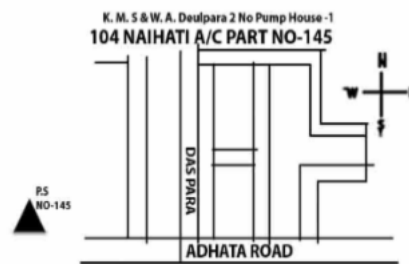

নির্বাচক নিবন্ধন আধিকারিকের স্বাক্ষর

Nazri Naksha

Google Map View

Polling Station Building Front View

Polling Station Front View

Cad View

Key MAP View

1 নাম : শুভ্রা স্বামীর নাম: বিকাশ রায় বাড়ির নং : n0190 বয়স : 49 লিঙ্গ : মহিলা	FKY0662155 ফটো উপলব্ধ	2 নাম : মঞ্জুলা অধিকারী স্বামীর নাম: দুলাল অধিকারী বাড়ির নং : n0144 বয়স : 68 লিঙ্গ : মহিলা	FKY0473066 ফটো উপলব্ধ	3 নাম : দীপক অধিকারী পিতার নাম: দুলাল অধিকারী বাড়ির নং : n0144 বয়স : 52 লিঙ্গ : পুরুষ	FKY0473074 ফটো উপলব্ধ
4 নাম : পুষ্প অধিকারী স্বামীর নাম: দীপক অধিকারী বাড়ির নং : n0144 বয়স : 46 লিঙ্গ : মহিলা	IQN0501486 ফটো উপলব্ধ	5 নাম : সুমন অধিকারী পিতার নাম: দুলাল অধিকারী বাড়ির নং : n0144 বয়স : 47 লিঙ্গ : পুরুষ	FKY3438892 ফটো উপলব্ধ	6 নাম : সম্পা অধিকারী স্বামীর নাম: সুমন অধিকারী বাড়ির নং : n0144 বয়স : 50 লিঙ্গ : মহিলা	CRZ2030849 ফটো উপলব্ধ
7 নাম : জীতেন অধিকারী পিতার নাম: জীবন কৃষ্ণ অধিকারী বাড়ির নং : 67/A বয়স : 63 লিঙ্গ : পুরুষ	IQN0501619 ফটো উপলব্ধ	8 নাম : মামনি অধিকারী স্বামীর নাম: জীতেন অধিকারী বাড়ির নং : 67/A বয়স : 52 লিঙ্গ : মহিলা	IQN0229401 ফটো উপলব্ধ	9 নাম : মেহা অধিকারী পিতার নাম: জীতেন অধিকারী বাড়ির নং : 1 বয়স : 20 লিঙ্গ : মহিলা	IQN1310655 ফটো উপলব্ধ
10 নাম : পাপিয়া গোস্বামী আচার্য স্বামীর নাম: সুদীপ আচার্য বাড়ির নং : 2এ.যোগমায়াঅ্যাপার্টমেন্ট বয়স : 57 লিঙ্গ : মহিলা	FKY3897766 ফটো উপলব্ধ	11 নাম : মৌসুমী অধিকারী পিতার নাম: দুলাল অধিকারী বাড়ির নং : - বয়স : 42 লিঙ্গ : মহিলা	FKY3449147 ফটো উপলব্ধ	12 নাম : অমল কুমার অধিকারী পিতার নাম: জীতেন অধিকারী বাড়ির নং : অরবিদ্যেশ্বর বয়স : 50 লিঙ্গ : পুরুষ	IQN0691808 ফটো উপলব্ধ
13 নাম : সায়ন আচার্য পিতার নাম: সোমনাথ আচার্য বাড়ির নং : এন0156 বয়স : 23 লিঙ্গ : পুরুষ	IQN1175876 ফটো উপলব্ধ	14 নাম : সোমনাথ আচার্য পিতার নাম: সিদ্ধেশ্বর আচার্য বাড়ির নং : n0156 বয়স : 68 লিঙ্গ : পুরুষ	FKY0473140 ফটো উপলব্ধ	15 নাম : সুদীপ আচার্য পিতার নাম: সিদ্ধেশ্বর আচার্য বাড়ির নং : n0156 বয়স : 66 লিঙ্গ : পুরুষ	FKY0473157 ফটো উপলব্ধ
16 নাম : নির্মল কুন্ডু পিতার নাম: নিগেশ্বর লাল কুন্ডু বাড়ির নং : n0049 বয়স : 69 লিঙ্গ : পুরুষ	FKY1014034 ফটো উপলব্ধ	17 নাম : মিতালী কুন্ডু স্বামীর নাম: নিমল কুন্ডু বাড়ির নং : . বয়স : 59 লিঙ্গ : মহিলা	FKY3782554 ফটো উপলব্ধ	18 নাম : ঋজু কুন্ডু পিতার নাম: বিমল কুন্ডু বাড়ির নং : n0049 বয়স : 28 লিঙ্গ : পুরুষ	IQN0909762 ফটো উপলব্ধ
19 নাম : কৃষ্ণা কুন্ডু স্বামীর নাম: বিমল কুন্ডু বাড়ির নং : n0049 বয়স : 60 লিঙ্গ : মহিলা	FKY0473256 ফটো উপলব্ধ	20 নাম : গৌপীনাথ কুন্ডু পিতার নাম: বিমল কুন্ডু বাড়ির নং : n0049 বয়স : 36 লিঙ্গ : পুরুষ	IQN0134197 ফটো উপলব্ধ	21 নাম : সোমন কুন্ডু পিতার নাম: বিনয় কুন্ডু বাড়ির নং : n0127 বয়স : 44 লিঙ্গ : পুরুষ	FKY1928597 ফটো উপলব্ধ
22 নাম : স্বর্নাংশু কুন্ডু পিতার নাম: নির্মল কুন্ডু বাড়ির নং : . বয়স : 36 লিঙ্গ : পুরুষ	IQN0327445 ফটো উপলব্ধ	23 নাম : সমরজিৎ গোপ পিতার নাম: সঞ্জীত কুমার গোপ বাড়ির নং : 1142,নেশনল পার্ক নৈহাটী (এম) বয়স : 65 লিঙ্গ : পুরুষ	FKY0473330 ফটো উপলব্ধ	24 নাম : কৃষ্ণা গোপ স্বামীর নাম: সমরজিৎ গোপ বাড়ির নং : নেশনল পার্ক,নৈহাটী (এম) বয়স : 63 লিঙ্গ : মহিলা	FKY0473348 ফটো উপলব্ধ
25 নাম : শুভজিৎ গোপ পিতার নাম: সমরজিৎ গোপ বাড়ির নং : n0093 বয়স : 38 লিঙ্গ : পুরুষ	FKY3664380 ফটো উপলব্ধ	26 নাম : সারজিত কুমার গোস্বামী পিতার নাম: সুধীর কুমার গোস্বামী বাড়ির নং : n0020 বয়স : 78 লিঙ্গ : পুরুষ	FKY0473371 ফটো উপলব্ধ	27 নাম : বেলা গোস্বামী স্বামীর নাম: সারজিত কুমার গোস্বামী বাড়ির নং : n0020 বয়স : 70 লিঙ্গ : মহিলা	FKY0473389 ফটো উপলব্ধ
28 নাম : সুজিত গোস্বামী পিতার নাম: সুধীর কুমার গোস্বামী বাড়ির নং : 733 বয়স : 65 লিঙ্গ : পুরুষ	FKY0473397 ফটো উপলব্ধ	29 নাম : কৃষ্ণা গোস্বামী স্বামীর নাম: সুজিত গোস্বামী বাড়ির নং : 733 বয়স : 51 লিঙ্গ : মহিলা	FKY0473405 ফটো উপলব্ধ	30 নাম : সাগ্নিক গোস্বামী পিতার নাম: সুজিত গোস্বামী বাড়ির নং : 733 বয়স : 29 লিঙ্গ : পুরুষ	IQN0796557 ফটো উপলব্ধ