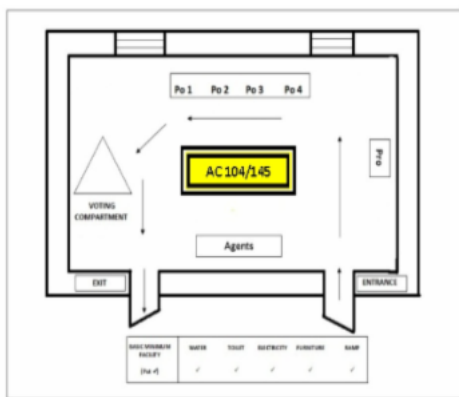

নির্বাচক নিবন্ধন আধিকারিকের স্বাক্ষর

Nazri Naksha

Google Map View

Polling Station Building Front View

Polling Station Front View

Cad View

Key MAP View

1 নাম : শুভ্রা স্বামীর নাম: বিকাশ রায় বাড়ির নং : n0190 বয়স : 49 লিঙ্গ : মহিলা	FKY0662155 ফটো উপলব্ধ	2 নাম : মঞ্জুলা অধিকারী স্বামীর নাম: দুলাল অধিকারী বাড়ির নং : n0144 বয়স : 68 লিঙ্গ : মহিলা	FKY0473066 ফটো উপলব্ধ	3 নাম : দীপক অধিকারী পিতার নাম: দুলাল অধিকারী বাড়ির নং : n0144 বয়স : 52 লিঙ্গ : পুরুষ	FKY0473074 ফটো উপলব্ধ
4 নাম : পুষ্প অধিকারী স্বামীর নাম: দীপক অধিকারী বাড়ির নং : n0144 বয়স : 46 লিঙ্গ : মহিলা	IQN0501486 ফটো উপলব্ধ	5 নাম : সুমন অধিকারী পিতার নাম: দুলাল অধিকারী বাড়ির নং : n0144 বয়স : 47 লিঙ্গ : পুরুষ	FKY3438892 ফটো উপলব্ধ	6 নাম : সম্পা অধিকারী স্বামীর নাম: সুমন অধিকারী বাড়ির নং : n0144 বয়স : 50 লিঙ্গ : মহিলা	CRZ2030849 ফটো উপলব্ধ
7 নাম : জীতেন অধিকারী পিতার নাম: জীবন কৃষ্ণ অধিকারী বাড়ির নং : 67/A বয়স : 63 লিঙ্গ : পুরুষ	IQN0501619 ফটো উপলব্ধ	8 নাম : মামনি অধিকারী স্বামীর নাম: জীতেন অধিকারী বাড়ির নং : 67/A বয়স : 52 লিঙ্গ : মহিলা	IQN0229401 ফটো উপলব্ধ	9 নাম : মেহা অধিকারী পিতার নাম: জীতেন অধিকারী বাড়ির নং : 1 বয়স : 20 লিঙ্গ : মহিলা	IQN1310655 ফটো উপলব্ধ
10 নাম : পাপিয়া গোস্বামী আচার্য স্বামীর নাম: সুদীপ আচার্য বাড়ির নং : 2এ.যোগমায়াঅ্যাপার্টমেন্ট বয়স : 57 লিঙ্গ : মহিলা	FKY3897766 ফটো উপলব্ধ	11 নাম : মৌসুমী অধিকারী পিতার নাম: দুলাল অধিকারী বাড়ির নং : - বয়স : 42 লিঙ্গ : মহিলা	FKY3449147 ফটো উপলব্ধ	12 নাম : অমল কুমার অধিকারী পিতার নাম: জীতেন অধিকারী বাড়ির নং : অরবিদ্যেশ্বর বয়স : 50 লিঙ্গ : পুরুষ	IQN0691808 ফটো উপলব্ধ
13 নাম : সায়ন আচার্য পিতার নাম: সোমনাথ আচার্য বাড়ির নং : এন0156 বয়স : 23 লিঙ্গ : পুরুষ	IQN1175876 ফটো উপলব্ধ	14 নাম : সোমনাথ আচার্য পিতার নাম: সিদ্ধেশ্বর আচার্য বাড়ির নং : n0156 বয়স : 68 লিঙ্গ : পুরুষ	FKY0473140 ফটো উপলব্ধ	15 নাম : সুদীপ আচার্য পিতার নাম: সিদ্ধেশ্বর আচার্য বাড়ির নং : n0156 বয়স : 66 লিঙ্গ : পুরুষ	FKY0473157 ফটো উপলব্ধ
16 নাম : নির্মল কুন্ডু পিতার নাম: নিগেশ্বর লাল কুন্ডু বাড়ির নং : n0049 বয়স : 69 লিঙ্গ : পুরুষ	FKY1014034 ফটো উপলব্ধ	17 নাম : মিতালী কুন্ডু স্বামীর নাম: নিমল কুন্ডু বাড়ির নং : . বয়স : 59 লিঙ্গ : মহিলা	FKY3782554 ফটো উপলব্ধ	18 নাম : ঋজু কুন্ডু পিতার নাম: বিমল কুন্ডু বাড়ির নং : n0049 বয়স : 28 লিঙ্গ : পুরুষ	IQN0909762 ফটো উপলব্ধ
19 নাম : কৃষ্ণা কুন্ডু স্বামীর নাম: বিমল কুন্ডু বাড়ির নং : n0049 বয়স : 60 লিঙ্গ : মহিলা	FKY0473256 ফটো উপলব্ধ	20 নাম : গৌপীনাথ কুন্ডু পিতার নাম: বিমল কুন্ডু বাড়ির নং : n0049 বয়স : 36 লিঙ্গ : পুরুষ	IQN0134197 ফটো উপলব্ধ	21 নাম : সোমন কুন্ডু পিতার নাম: বিনয় কুন্ডু বাড়ির নং : n0127 বয়স : 44 লিঙ্গ : পুরুষ	FKY1928597 ফটো উপলব্ধ
22 নাম : স্বর্নাংশু কুন্ডু পিতার নাম: নির্মল কুন্ডু বাড়ির নং : . বয়স : 36 লিঙ্গ : পুরুষ	IQN0327445 ফটো উপলব্ধ	23 নাম : সমরজিৎ গোপ পিতার নাম: সঞ্জীত কুমার গোপ বাড়ির নং : 1142,নেশনল পার্ক নৈহাটী (এম) বয়স : 65 লিঙ্গ : পুরুষ	FKY0473330 ফটো উপলব্ধ	24 নাম : কৃষ্ণা গোপ স্বামীর নাম: সমরজিৎ গোপ বাড়ির নং : নেশনল পার্ক,নৈহাটী (এম) বয়স : 63 লিঙ্গ : মহিলা	FKY0473348 ফটো উপলব্ধ
25 নাম : শুভজিৎ গোপ পিতার নাম: সমরজিৎ গোপ বাড়ির নং : n0093 বয়স : 38 লিঙ্গ : পুরুষ	FKY3664380 ফটো উপলব্ধ	26 নাম : সারজিত কুমার গোস্বামী পিতার নাম: সুধীর কুমার গোস্বামী বাড়ির নং : n0020 বয়স : 78 লিঙ্গ : পুরুষ	FKY0473371 ফটো উপলব্ধ	27 নাম : বেলা গোস্বামী স্বামীর নাম: সারজিত কুমার গোস্বামী বাড়ির নং : n0020 বয়স : 70 লিঙ্গ : মহিলা	FKY0473389 ফটো উপলব্ধ
28 নাম : সুজিত গোস্বামী পিতার নাম: সুধীর কুমার গোস্বামী বাড়ির নং : 733 বয়স : 65 লিঙ্গ : পুরুষ	FKY0473397 ফটো উপলব্ধ	29 নাম : কৃষ্ণা গোস্বামী স্বামীর নাম: সুজিত গোস্বামী বাড়ির নং : 733 বয়স : 51 লিঙ্গ : মহিলা	FKY0473405 ফটো উপলব্ধ	30 নাম : সাগ্নিক গোস্বামী পিতার নাম: সুজিত গোস্বামী বাড়ির নং : 733 বয়স : 29 লিঙ্গ : পুরুষ	IQN0796557 ফটো উপলব্ধ