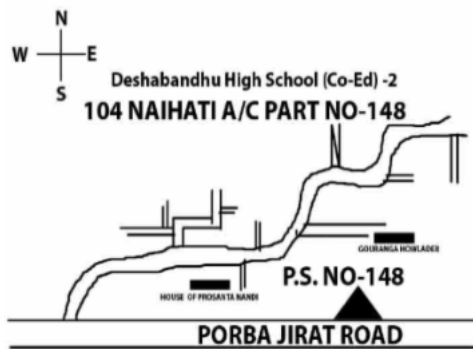

Nazri Naksha