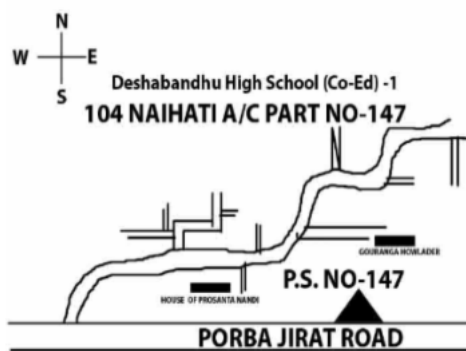

নির্বাচক নিবন্ধন আধিকারিকের স্বাক্ষর

Nazri Naksha

Google Map View

Polling Station Building Front View

Polling Station Front View

Cad View

Key MAP View

বিধানসভা নির্বাচনক্ষেত্রের নং, নাম : 104-নৈহাটা
ভাগ নং, নাম : 1-৬ নং বিজয়নগর আশু বিশ্বাস পল্লী