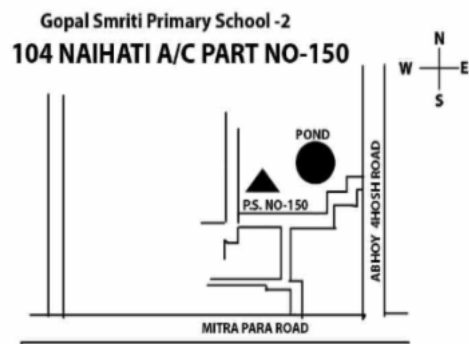

নির্বাচক নিবন্ধন আধিকারিকের স্বাক্ষর

Nazri Naksha

Google Map View

Polling Station Building Front View

Polling Station Front View

Cad View

Key MAP View

বিধানসভা নির্বাচনক্ষেত্রের নং, নাম : 104-নৈহাটা
ভাগ নং, নাম : 1-৬ নং বিজয়নগর আশু বিশ্বাস পল্লী