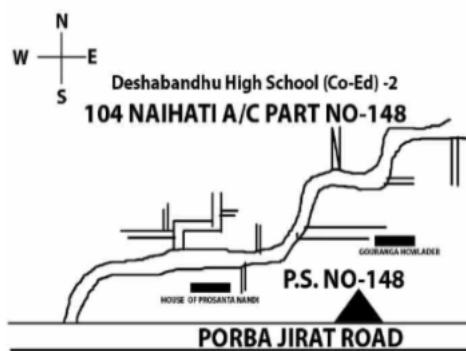

Key MAP View