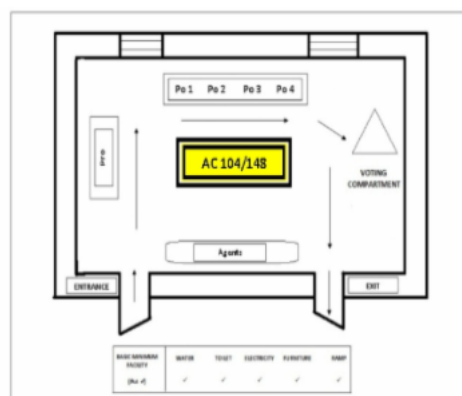

নির্বাচক নিবন্ধন আধিকারিকের স্বাক্ষর

Nazri Naksha

Google Map View

Polling Station Building Front View

Polling Station Front View

Cad View

Key MAP View

1 নাম : অরুনাভ দে পিতার নাম: তাপস কুমার দে বাড়ির নং : নীঅর নিই স্টার ক্লাব বয়স : 21 লিঙ্গ : পুরুষ	IQN1288786 ফটো উপলব্ধ	2 নাম : রনিত অধিকারী পিতার নাম: রবি অধিকারী বাড়ির নং : n0393 বয়স : 27 লিঙ্গ : পুরুষ	IQN1000991 ফটো উপলব্ধ	3 নাম : সুকুমার কর্মকার পিতার নাম: বিরেন্দ্র নথ কর্মকার বাড়ির নং : 0035 বয়স : 49 লিঙ্গ : পুরুষ	KYZ1298694 ফটো উপলব্ধ
4 নাম : বিপ্লব কর পিতার নাম: দীপক কর বাড়ির নং : এন0002 বয়স : 45 লিঙ্গ : পুরুষ	FKY3807500 ফটো উপলব্ধ	5 নাম : অয়নীকা হালদার পিতার নাম: সমীর হালদার বাড়ির নং : এন002 বয়স : 24 লিঙ্গ : মহিলা	IQN1177351 ফটো উপলব্ধ	6 নাম : সুরধনী কর্মকার পিতার নাম: রাধেশ্যাম কর্মকার বাড়ির নং : এন0033 বয়স : 43 লিঙ্গ : মহিলা	IQN1239755 ফটো উপলব্ধ
7 নাম : রাধেশ্যাম কর্মকার পিতার নাম: অরুনাভ দে বাড়ির নং : এন0222 বয়স : 43 লিঙ্গ : পুরুষ	IQN1236652 ফটো উপলব্ধ	8 নাম : বিষ্ণু ঘটক পিতার নাম: বাপি ঘটক বাড়ির নং : এন0246 বয়স : 23 লিঙ্গ : পুরুষ	IQN1218452 ফটো উপলব্ধ	9 নাম : অপূর্ব ঘোষ পিতার নাম: গোপালচন্দ্র ঘোষ বাড়ির নং : n0015 বয়স : 47 লিঙ্গ : পুরুষ	FKY1928688 ফটো উপলব্ধ
10 নাম : পুতুল ঘোষ স্বামীর নাম: গোপাল ঘোষ বাড়ির নং : n0016 বয়স : 66 লিঙ্গ : মহিলা	FKY0493031 ফটো উপলব্ধ	11 নাম : রাজু ঘোষ পিতার নাম: গোপাল চন্দ্র ঘোষ বাড়ির নং : n0017 বয়স : 50 লিঙ্গ : পুরুষ	FKY0493049 ফটো উপলব্ধ	12 নাম : বিমল ঘোষ পিতার নাম: সতীশ ঘোষ বাড়ির নং : 44 বয়স : 72 লিঙ্গ : পুরুষ	IQN0437301 ফটো উপলব্ধ
13 নাম : সন্ধ্যা ঘোষ স্বামীর নাম: বিমল ঘোষ বাড়ির নং : 44 বয়স : 62 লিঙ্গ : মহিলা	FKY1729581 ফটো উপলব্ধ	14 নাম : কৌশিক ঘোষ পিতার নাম: বিমল কুমার ঘোষ বাড়ির নং : 0087 বয়স : 46 লিঙ্গ : পুরুষ	FKY3295003 ফটো উপলব্ধ	15 নাম : শম্পা ঘোষ পিতার নাম: রবীন্দ্রনাথ ঘোষ বাড়ির নং : 15 বয়স : 37 লিঙ্গ : মহিলা	ZZC0318907 ফটো উপলব্ধ
16 নাম : শিভম ঘোষ পিতার নাম: শ্রীকান্ত ঘোষ বাড়ির নং : N00 বয়স : 32 লিঙ্গ : পুরুষ	IQN1128453 ফটো উপলব্ধ	17 নাম : পাপাই ঘোষ পিতার নাম: শ্রীকান্ত ঘোষ বাড়ির নং : N00 বয়স : 27 লিঙ্গ : পুরুষ	IQN1128685 ফটো উপলব্ধ	18 নাম : সোনিয়া ঘোষ পিতার নাম: শ্রীকান্ত ঘোষ বাড়ির নং : N00 বয়স : 24 লিঙ্গ : মহিলা	IQN1128701 ফটো উপলব্ধ
19 নাম : শৌভিক চক্রবর্তী পিতার নাম: মৃগাল চক্রবর্তী বাড়ির নং : N00 বয়স : 50 লিঙ্গ : পুরুষ	IQN1129071 ফটো উপলব্ধ	20 নাম : ব্রতী চন্দ স্বামীর নাম: তাপস চন্দ বাড়ির নং : n0013 বয়স : 47 লিঙ্গ : মহিলা	IQN0600189 ফটো উপলব্ধ	21 নাম : সুসিতা দত্ত পিতার নাম: দেবজ্যোতি দত্ত বাড়ির নং : এন0143 বয়স : 26 লিঙ্গ : মহিলা	IQN1007970 ফটো উপলব্ধ
22 নাম : সায়ন্তনী দত্ত পিতার নাম: সুরত দত্ত বাড়ির নং : 156 বয়স : 23 লিঙ্গ : মহিলা	IQN1177229 ফটো উপলব্ধ	23 নাম : পুষ্প দাস স্বামীর নাম: স্বপ্ন কুমার দাস বাড়ির নং : n0004 বয়স : 61 লিঙ্গ : মহিলা	FKY3898434 ফটো উপলব্ধ	24 নাম : সন্ধ্যা দাস স্বামীর নাম: স্বপ্ন দাস বাড়ির নং : n0423 বয়স : 41 লিঙ্গ : মহিলা	IQN0505628 ফটো উপলব্ধ
25 নাম : সুকান্ত দাস পিতার নাম: স্বপ্ন দাস বাড়ির নং : 6 নং বিজয়নগর বয়স : 22 লিঙ্গ : পুরুষ	IQN1249846 ফটো উপলব্ধ	26 নাম : সমরেশ দাস পিতার নাম: স্বপ্ন দাস বাড়ির নং : 6 নং বিজয়নগর বয়স : 23 লিঙ্গ : পুরুষ	IQN1249317 ফটো উপলব্ধ	27 নাম : বরুণ কুমার দাস পিতার নাম: বীরেন্দ্র নাথ দাস বাড়ির নং : 6 বয়স : 67 লিঙ্গ : পুরুষ	IQN1128370 ফটো উপলব্ধ
Q 28 নাম : স্বপ্ন দাস পিতার নাম: লাক্টু দাস বাড়ির নং : বয়স : 50 লিঙ্গ : পুরুষ	IQN0975920 ফটো উপলব্ধ	29 নাম : মনীষা দে পিতার নাম: রতন লাল দে বাড়ির নং : N00 বয়স : 37 লিঙ্গ : মহিলা	IQN1125798 ফটো উপলব্ধ	30 নাম : সীমা দে স্বামীর নাম: তাপস কুমার দে বাড়ির নং : N/0031 বয়স : 47 লিঙ্গ : মহিলা	IQN0229831 ফটো উপলব্ধ