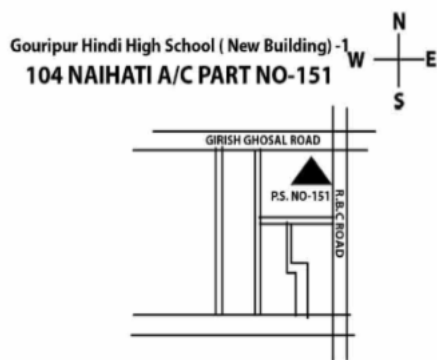

Nazri Naksha