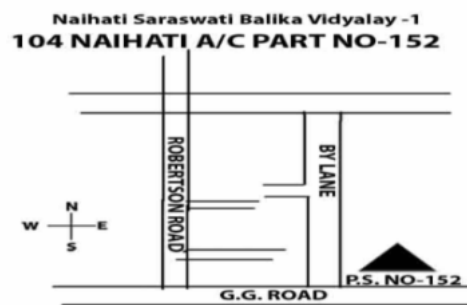

Nazri Naksha