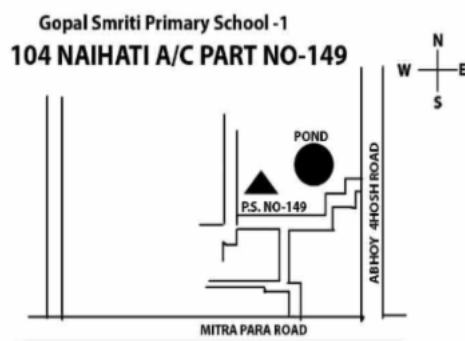

নির্বাচক নিবন্ধন আধিকারিকের স্বাক্ষর

Nazri Naksha

Google Map View

Polling Station Building Front View

Polling Station Front View

Cad View

Key MAP View

1	IQN1231760	ফটো উপলব্ধ	2	IQN0328930	ফটো উপলব্ধ	3	FKY1362169	ফটো উপলব্ধ
নাম : অম্বেষা সরকার মায়ের নাম: মধুমিতা সরকার বাড়ির নং : 5/3/2 বয়স : 23 লিঙ্গ : মহিলা			নাম : শুভজিৎ সেন পিতার নাম: সুপদ সেন বাড়ির নং : 5/4/4 বয়স : 38 লিঙ্গ : পুরুষ			নাম : রবিশঙ্কর মিত্র পিতার নাম: রাখালচন্দ্র মিত্র বাড়ির নং : 55 বয়স : 76 লিঙ্গ : পুরুষ		
4	FKY1362318	ফটো উপলব্ধ	5	FKY0865329	ফটো উপলব্ধ	6	FKY0865337	ফটো উপলব্ধ
নাম : সংঘমিত্রা মিত্র স্বামীর নাম: রবিশঙ্কর মিত্র বাড়ির নং : 55 বয়স : 74 লিঙ্গ : মহিলা			নাম : সোমদেব মিত্র পিতার নাম: রাখাল চন্দ্র মিত্র বাড়ির নং : 55 বয়স : 69 লিঙ্গ : পুরুষ			নাম : চৈতালী মিত্র স্বামীর নাম: সোমদেব মিত্র বাড়ির নং : 55 বয়স : 67 লিঙ্গ : মহিলা		
7	FKY3584851	ফটো উপলব্ধ	8	IQN0137505	ফটো উপলব্ধ	9	IQN1231810	ফটো উপলব্ধ
নাম : শ্রেয়া মিত্র পিতার নাম: রবিশঙ্কর মিত্র বাড়ির নং : 55 বয়স : 41 লিঙ্গ : মহিলা			নাম : অভিজিৎ মিত্র পিতার নাম: সোমদেব মিত্র বাড়ির নং : 55 বয়স : 36 লিঙ্গ : পুরুষ			নাম : অদিতী দাস পিতার নাম: প্রভাত দাস বাড়ির নং : 56 বয়স : 23 লিঙ্গ : মহিলা		
10	WB/19/129/549642	ফটো উপলব্ধ	11	FKY0865360	ফটো উপলব্ধ	12	FKY1953264	ফটো উপলব্ধ
নাম : দ্বিজনাথ মিত্র পিতার নাম: ভূপাল চন্দ্র মিত্র বাড়ির নং : 56 বয়স : 72 লিঙ্গ : পুরুষ			নাম : অলোকা মিত্র স্বামীর নাম: দেবনাথ মিত্র বাড়ির নং : 56 বয়স : 63 লিঙ্গ : মহিলা			নাম : তাপসী মিত্র স্বামীর নাম: দ্বিজনাথ মিত্র বাড়ির নং : 56 বয়স : 59 লিঙ্গ : মহিলা		
13	IQN0797464	ফটো উপলব্ধ	14	IQN0939991	ফটো উপলব্ধ	15	FKY0865402	ফটো উপলব্ধ
নাম : অর্পণ মিত্র পিতার নাম: দ্বিজনাথ মিত্র বাড়ির নং : 56 বয়স : 29 লিঙ্গ : পুরুষ			নাম : সৌরভ মিত্র পিতার নাম: দেবনাথ মিত্র বাড়ির নং : 56 বয়স : 28 লিঙ্গ : পুরুষ			নাম : শুকদেব মিত্র পিতার নাম: গোপালচন্দ্র মিত্র বাড়ির নং : 56/2 বয়স : 78 লিঙ্গ : পুরুষ		
16	FKY0865410	ফটো উপলব্ধ	17	FKY0865436	ফটো উপলব্ধ	18	FKY0865428	ফটো উপলব্ধ
নাম : কাশীনাথ মিত্র পিতার নাম: গোপালচন্দ্র মিত্র বাড়ির নং : 56/2 বয়স : 76 লিঙ্গ : পুরুষ			নাম : শিব নাথ মিত্র পিতার নাম: গোপালচন্দ্র মিত্র বাড়ির নং : 56/2/1 বয়স : 75 লিঙ্গ : পুরুষ			নাম : কৃষ্ণা মিত্র স্বামীর নাম: কাশীনাথ মিত্র বাড়ির নং : 56/2 বয়স : 67 লিঙ্গ : মহিলা		
19	FKY0865444	ফটো উপলব্ধ	20	FKY3582491	ফটো উপলব্ধ	21	FKY3962206	ফটো উপলব্ধ
নাম : নিবেদিতা মিত্র স্বামীর নাম: শিব নাথ মিত্র বাড়ির নং : 56/2 বয়স : 62 লিঙ্গ : মহিলা			নাম : চিরন্তন মিত্র পিতার নাম: কাশীনাথ মিত্র বাড়ির নং : 56/2 বয়স : 41 লিঙ্গ : পুরুষ			নাম : দেবারতি মিত্র পিতার নাম: শিবনাথ মিত্র বাড়ির নং : 56/2 বয়স : 37 লিঙ্গ : মহিলা		
22	FKY0865469	ফটো উপলব্ধ	23	WB/19/129/549247	ফটো উপলব্ধ	24	IQN0586222	ফটো উপলব্ধ
নাম : অলোক কুমার মিত্র পিতার নাম: বিশ্বজয় মিত্র বাড়ির নং : 57 বয়স : 66 লিঙ্গ : পুরুষ			নাম : মালবিকা মিত্র স্বামীর নাম: অলোককুমার মিত্র বাড়ির নং : 57 বয়স : 60 লিঙ্গ : মহিলা			নাম : অনুপ্রিয়া মিত্র পিতার নাম: অলোক কুমার মিত্র বাড়ির নং : 57 বয়স : 32 লিঙ্গ : মহিলা		
25	IQN0975938	ফটো উপলব্ধ	26	FKY0865527	ফটো উপলব্ধ	27	FKY0865519	ফটো উপলব্ধ
নাম : সৌন্দর্য মিত্র পিতার নাম: অমক কুমার মিত্র বাড়ির নং : 57 বয়স : 28 লিঙ্গ : পুরুষ			নাম : সব্যসাচী ভট্টাচার্য্য পিতার নাম: অনিল ভট্টাচার্য্য বাড়ির নং : 58 বয়স : 71 লিঙ্গ : পুরুষ			নাম : দীপিকা ভট্টাচার্য্য স্বামীর নাম: সুরভ ভট্টাচার্য্য বাড়ির নং : 58 বয়স : 71 লিঙ্গ : মহিলা		
28	WB/19/129/549309	ফটো উপলব্ধ	29	FKY0865535	ফটো উপলব্ধ	30	WB/19/129/549681	ফটো উপলব্ধ
নাম : শক্তি ভট্টাচার্য্য পিতার নাম: রামচন্দ্র ভট্টাচার্য্য বাড়ির নং : 58 বয়স : 65 লিঙ্গ : পুরুষ			নাম : স্বাতী ভট্টাচার্য্য স্বামীর নাম: সব্যসাচী ভট্টাচার্য্য বাড়ির নং : 58 বয়স : 64 লিঙ্গ : মহিলা			নাম : মাদহী ভট্টাচার্য্য স্বামীর নাম: শক্তি ভট্টাচার্য্য বাড়ির নং : 58 বয়স : 63 লিঙ্গ : মহিলা		