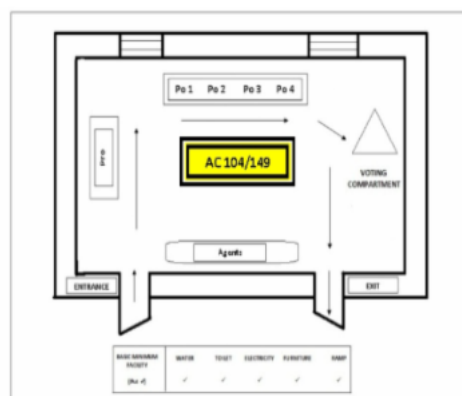

নির্বাচক নিবন্ধন আধিকারিকের স্বাক্ষর

Nazri Naksha

Google Map View

Polling Station Building Front View

Polling Station Front View

Cad View

Key MAP View

1	IQN1231760	ফটো উপলব্ধ	2	IQN0328930	ফটো উপলব্ধ	3	FKY1362169	ফটো উপলব্ধ
নাম : অম্বেষা সরকার মায়ের নাম: মধুমিতা সরকার বাড়ির নং : 5/3/2 বয়স : 23 লিঙ্গ : মহিলা			নাম : শুভজিৎ সেন পিতার নাম: সুপদ সেন বাড়ির নং : 5/4/4 বয়স : 38 লিঙ্গ : পুরুষ			নাম : রবিশঙ্কর মিত্র পিতার নাম: রাখালচন্দ্র মিত্র বাড়ির নং : 55 বয়স : 76 লিঙ্গ : পুরুষ		
4	FKY1362318	ফটো উপলব্ধ	5	FKY0865329	ফটো উপলব্ধ	6	FKY0865337	ফটো উপলব্ধ
নাম : সংঘমিত্রা মিত্র স্বামীর নাম: রবিশঙ্কর মিত্র বাড়ির নং : 55 বয়স : 74 লিঙ্গ : মহিলা			নাম : সোমদেব মিত্র পিতার নাম: রাখাল চন্দ্র মিত্র বাড়ির নং : 55 বয়স : 69 লিঙ্গ : পুরুষ			নাম : চৈতালী মিত্র স্বামীর নাম: সোমদেব মিত্র বাড়ির নং : 55 বয়স : 67 লিঙ্গ : মহিলা		
7	FKY3584851	ফটো উপলব্ধ	8	IQN0137505	ফটো উপলব্ধ	9	IQN1231810	ফটো উপলব্ধ
নাম : শ্রেয়া মিত্র পিতার নাম: রবিশঙ্কর মিত্র বাড়ির নং : 55 বয়স : 41 লিঙ্গ : মহিলা			নাম : অভিজিৎ মিত্র পিতার নাম: সোমদেব মিত্র বাড়ির নং : 55 বয়স : 36 লিঙ্গ : পুরুষ			নাম : অদিতী দাস পিতার নাম: প্রভাত দাস বাড়ির নং : 56 বয়স : 23 লিঙ্গ : মহিলা		
10	WB/19/129/549642	ফটো উপলব্ধ	11	FKY0865360	ফটো উপলব্ধ	12	FKY1953264	ফটো উপলব্ধ
নাম : দ্বিজনাথ মিত্র পিতার নাম: ভূপাল চন্দ্র মিত্র বাড়ির নং : 56 বয়স : 72 লিঙ্গ : পুরুষ			নাম : অলোকা মিত্র স্বামীর নাম: দেবনাথ মিত্র বাড়ির নং : 56 বয়স : 63 লিঙ্গ : মহিলা			নাম : তাপসী মিত্র স্বামীর নাম: দ্বিজনাথ মিত্র বাড়ির নং : 56 বয়স : 59 লিঙ্গ : মহিলা		
13	IQN0797464	ফটো উপলব্ধ	14	IQN0939991	ফটো উপলব্ধ	15	FKY0865402	ফটো উপলব্ধ
নাম : অর্পণ মিত্র পিতার নাম: দ্বিজনাথ মিত্র বাড়ির নং : 56 বয়স : 29 লিঙ্গ : পুরুষ			নাম : সৌরভ মিত্র পিতার নাম: দেবনাথ মিত্র বাড়ির নং : 56 বয়স : 28 লিঙ্গ : পুরুষ			নাম : শুকদেব মিত্র পিতার নাম: গোপালচন্দ্র মিত্র বাড়ির নং : 56/2 বয়স : 78 লিঙ্গ : পুরুষ		
16	FKY0865410	ফটো উপলব্ধ	17	FKY0865436	ফটো উপলব্ধ	18	FKY0865428	ফটো উপলব্ধ
নাম : কাশীনাথ মিত্র পিতার নাম: গোপালচন্দ্র মিত্র বাড়ির নং : 56/2 বয়স : 76 লিঙ্গ : পুরুষ			নাম : শিব নাথ মিত্র পিতার নাম: গোপালচন্দ্র মিত্র বাড়ির নং : 56/2/1 বয়স : 75 লিঙ্গ : পুরুষ			নাম : কৃষ্ণা মিত্র স্বামীর নাম: কাশীনাথ মিত্র বাড়ির নং : 56/2 বয়স : 67 লিঙ্গ : মহিলা		
19	FKY0865444	ফটো উপলব্ধ	20	FKY3582491	ফটো উপলব্ধ	21	FKY3962206	ফটো উপলব্ধ
নাম : নিবেদিতা মিত্র স্বামীর নাম: শিব নাথ মিত্র বাড়ির নং : 56/2 বয়স : 62 লিঙ্গ : মহিলা			নাম : চিরন্তন মিত্র পিতার নাম: কাশীনাথ মিত্র বাড়ির নং : 56/2 বয়স : 41 লিঙ্গ : পুরুষ			নাম : দেবারতি মিত্র পিতার নাম: শিবনাথ মিত্র বাড়ির নং : 56/2 বয়স : 37 লিঙ্গ : মহিলা		
22	FKY0865469	ফটো উপলব্ধ	23	WB/19/129/549247	ফটো উপলব্ধ	24	IQN0586222	ফটো উপলব্ধ
নাম : অলোক কুমার মিত্র পিতার নাম: বিশ্বজয় মিত্র বাড়ির নং : 57 বয়স : 66 লিঙ্গ : পুরুষ			নাম : মালবিকা মিত্র স্বামীর নাম: অলোককুমার মিত্র বাড়ির নং : 57 বয়স : 60 লিঙ্গ : মহিলা			নাম : অনুপ্রিয়া মিত্র পিতার নাম: অলোক কুমার মিত্র বাড়ির নং : 57 বয়স : 32 লিঙ্গ : মহিলা		
25	IQN0975938	ফটো উপলব্ধ	26	FKY0865527	ফটো উপলব্ধ	27	FKY0865519	ফটো উপলব্ধ
নাম : সৌন্দর্য মিত্র পিতার নাম: অমক কুমার মিত্র বাড়ির নং : 57 বয়স : 28 লিঙ্গ : পুরুষ			নাম : সব্যসাচী ভট্টাচার্য্য পিতার নাম: অনিল ভট্টাচার্য্য বাড়ির নং : 58 বয়স : 71 লিঙ্গ : পুরুষ			নাম : দীপিকা ভট্টাচার্য্য স্বামীর নাম: সুরভ ভট্টাচার্য্য বাড়ির নং : 58 বয়স : 71 লিঙ্গ : মহিলা		
28	WB/19/129/549309	ফটো উপলব্ধ	29	FKY0865535	ফটো উপলব্ধ	30	WB/19/129/549681	ফটো উপলব্ধ
নাম : শক্তি ভট্টাচার্য্য পিতার নাম: রামচন্দ্র ভট্টাচার্য্য বাড়ির নং : 58 বয়স : 65 লিঙ্গ : পুরুষ			নাম : স্বাতী ভট্টাচার্য্য স্বামীর নাম: সব্যসাচী ভট্টাচার্য্য বাড়ির নং : 58 বয়স : 64 লিঙ্গ : মহিলা			নাম : মাদহী ভট্টাচার্য্য স্বামীর নাম: শক্তি ভট্টাচার্য্য বাড়ির নং : 58 বয়স : 63 লিঙ্গ : মহিলা		