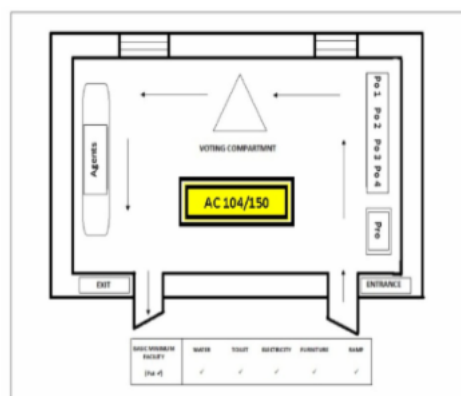

নির্বাচক নিবন্ধন আধিকারিকের স্বাক্ষর

Nazri Naksha

Google Map View

Polling Station Building Front View

Polling Station Front View

Cad View

Key MAP View

1 নাম : জয়া দাশ অন্যান্য: রাজা দাশ বাড়ির নং : n0281 বয়স : 53 লিঙ্গ : মহিলা	IQN1011659 ফটো উপলব্ধ	2 নাম : জয়া ব্যানার্জী স্বামীর নাম: মনু ব্যানার্জী বাড়ির নং : 1 বয়স : 64 লিঙ্গ : মহিলা	FKY0869784 ফটো উপলব্ধ	3 নাম : বামদেব ব্যানার্জী পিতার নাম: মনু ব্যানার্জী বাড়ির নং : 1 বয়স : 49 লিঙ্গ : পুরুষ	FKY1950542 ফটো উপলব্ধ
4 নাম : শিল্পী ব্যানার্জী নাথ পিতার নাম: মনু ব্যানার্জী বাড়ির নং : 110/1 বয়স : 43 লিঙ্গ : মহিলা	FKY3584950 ফটো উপলব্ধ	5 নাম : অপর্ণা নাথ পিতার নাম: আশুতোষ নাথ বাড়ির নং : 5/1 বয়স : 33 লিঙ্গ : মহিলা	XHJ0458927 ফটো উপলব্ধ	6 নাম : অনুরূপা ব্যানার্জী স্বামীর নাম: বামদেব ব্যানার্জী বাড়ির নং : 1 বয়স : 35 লিঙ্গ : মহিলা	IQN0831875 ফটো উপলব্ধ
7 নাম : মধুমিতা বিশ্বাস স্বামীর নাম: সোমনাথ দে বাড়ির নং : 1/ভী বয়স : 38 লিঙ্গ : মহিলা	IQN1222041 ফটো উপলব্ধ	8 নাম : রানু দাস স্বামীর নাম: দিলীপ দাস বাড়ির নং : 4 বয়স : 77 লিঙ্গ : মহিলা	FKY3844859 ফটো উপলব্ধ	9 নাম : বর্না দাস স্বামীর নাম: দীপক কুমার দাস বাড়ির নং : 4 বয়স : 61 লিঙ্গ : মহিলা	IQN0329250 ফটো উপলব্ধ
10 নাম : কৃষ্ণেন্দু দাস পিতার নাম: দিলীপ কুমার দাস বাড়ির নং : 4 বয়স : 42 লিঙ্গ : পুরুষ	FKY3844842 ফটো উপলব্ধ	11 নাম : সুমিত্রা বসু স্বামীর নাম: সনৎ বসু বাড়ির নং : 4/1 বয়স : 58 লিঙ্গ : মহিলা	FKY3583473 ফটো উপলব্ধ	12 নাম : সুজয় কুমার শেঠ পিতার নাম: সুশান্ত শেঠ বাড়ির নং : 4/2 বয়স : 49 লিঙ্গ : পুরুষ	FKY0872440 ফটো উপলব্ধ
13 নাম : পূর্বিতা শেঠ স্বামীর নাম: সুজয় কুমার শেঠ বাড়ির নং : 4/2 বয়স : 47 লিঙ্গ : মহিলা	FKY1362177 ফটো উপলব্ধ	14 নাম : সুপ্রতীক শেঠ পিতার নাম: সুজয় কুমার শেঠ বাড়ির নং : 4/2 বয়স : 22 লিঙ্গ : পুরুষ	IQN1276336 ফটো উপলব্ধ	15 নাম : পার্থ সাহা পিতার নাম: বাসুদেব সাহা বাড়ির নং : 4/A বয়স : 49 লিঙ্গ : পুরুষ	FKY1727692 ফটো উপলব্ধ
16 নাম : সন্ধ্যা সাহা স্বামীর নাম: নিত্যানন্দ সাহা বাড়ির নং : 4B বয়স : 76 লিঙ্গ : মহিলা	FKY3583499 ফটো উপলব্ধ	17 নাম : অনুপ কুমার সাহা পিতার নাম: নিত্যানন্দ সাহা বাড়ির নং : 4B বয়স : 51 লিঙ্গ : পুরুষ	FKY3583507 ফটো উপলব্ধ	18 নাম : শর্মিষ্ঠা সাহা স্বামীর নাম: অনুপ কুমার সাহা বাড়ির নং : 4/B বয়স : 50 লিঙ্গ : মহিলা	IQN0329276 ফটো উপলব্ধ
19 নাম : গায়ত্রী পাত্র স্বামীর নাম: সমরেশ চন্দ্র পত্রা বাড়ির নং : 5 বয়স : 68 লিঙ্গ : মহিলা	IQN0797563 ফটো উপলব্ধ	20 নাম : প্রশান্ত কুমার ঘোষ পিতার নাম: সুধীর চন্দ্র ঘোষ বাড়ির নং : 5/1 বয়স : 69 লিঙ্গ : পুরুষ	IQN0358952 ফটো উপলব্ধ	21 নাম : টুয়া ঘোষ স্বামীর নাম: প্রশান্ত কুমার ঘোষ বাড়ির নং : 5/1 বয়স : 54 লিঙ্গ : মহিলা	IQN0329268 ফটো উপলব্ধ
22 নাম : সুপ্রভাত ঘোষ পিতার নাম: প্রশান্ত কুমার ঘোষ বাড়ির নং : 5/1 বয়স : 34 লিঙ্গ : পুরুষ	IQN0420810 ফটো উপলব্ধ	23 নাম : প্রভাতী সরকার স্বামীর নাম: অজিত কুমার সরকার বাড়ির নং : 5/1 বয়স : 76 লিঙ্গ : মহিলা	FKY0869875 ফটো উপলব্ধ	24 নাম : অরিদম সরকার পিতার নাম: অজিত কুমার সরকার বাড়ির নং : 5/1 বয়স : 51 লিঙ্গ : পুরুষ	FKY0869883 ফটো উপলব্ধ
25 নাম : সুরজিত সরকার পিতার নাম: সুনীল কুমার সরকার বাড়ির নং : 5/1 বয়স : 48 লিঙ্গ : পুরুষ	FKY3583531 ফটো উপলব্ধ	26 নাম : রোহিণী সরকার স্বামীর নাম: সুরজিত সরকার বাড়ির নং : 5/1A বয়স : 41 লিঙ্গ : মহিলা	CRL3281698 ফটো উপলব্ধ	27 নাম : নীলীমা সরকার স্বামীর নাম: সুনীল সরকার বাড়ির নং : 5/1/A বয়স : 76 লিঙ্গ : মহিলা	WB/19/129/549475 ফটো উপলব্ধ
28 নাম : বিশ্বজিত সরকার পিতার নাম: সুনীল সরকার বাড়ির নং : 5/1/A বয়স : 49 লিঙ্গ : পুরুষ	FKY3583523 ফটো উপলব্ধ	29 নাম : সন্ধ্যা সরকার স্বামীর নাম: বিশ্বজিত সরকার বাড়ির নং : 5/1/A বয়স : 43 লিঙ্গ : মহিলা	FKY3694130 ফটো উপলব্ধ	30 নাম : লোচন আচার্য(সরকার) স্বামীর নাম: দেবশীষ আচার্য বাড়ির নং : 5/5 বয়স : 43 লিঙ্গ : মহিলা	DZD9527216 ফটো উপলব্ধ