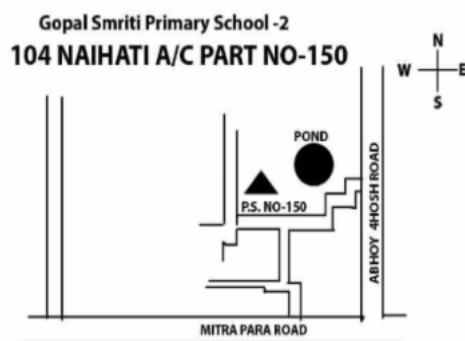

নির্বাচক নিবন্ধন আধিকারিকের স্বাক্ষর

Nazri Naksha

Google Map View

Polling Station Building Front View

Polling Station Front View

Cad View

Key MAP View

1 নাম : জয়া দাশ অন্যান্য: রাজা দাশ বাড়ির নং : n0281 বয়স : 53 লিঙ্গ : মহিলা	IQN1011659 ফটো উপলব্ধ	2 নাম : জয়া ব্যানার্জী স্বামীর নাম: মনু ব্যানার্জী বাড়ির নং : 1 বয়স : 64 লিঙ্গ : মহিলা	FKY0869784 ফটো উপলব্ধ	3 নাম : বামদেব ব্যানার্জী পিতার নাম: মনু ব্যানার্জী বাড়ির নং : 1 বয়স : 49 লিঙ্গ : পুরুষ	FKY1950542 ফটো উপলব্ধ
4 নাম : শিল্পী ব্যানার্জী নাথ পিতার নাম: মনু ব্যানার্জী বাড়ির নং : 110/1 বয়স : 43 লিঙ্গ : মহিলা	FKY3584950 ফটো উপলব্ধ	5 নাম : অপর্ণা নাথ পিতার নাম: আশুতোষ নাথ বাড়ির নং : 5/1 বয়স : 33 লিঙ্গ : মহিলা	XHJ0458927 ফটো উপলব্ধ	6 নাম : অনুরূপা ব্যানার্জী স্বামীর নাম: বামদেব ব্যানার্জী বাড়ির নং : 1 বয়স : 35 লিঙ্গ : মহিলা	IQN0831875 ফটো উপলব্ধ
7 নাম : মধুমিতা বিশ্বাস স্বামীর নাম: সোমনাথ দে বাড়ির নং : 1/ভী বয়স : 38 লিঙ্গ : মহিলা	IQN1222041 ফটো উপলব্ধ	8 নাম : রানু দাস স্বামীর নাম: দিলীপ দাস বাড়ির নং : 4 বয়স : 77 লিঙ্গ : মহিলা	FKY3844859 ফটো উপলব্ধ	9 নাম : বর্না দাস স্বামীর নাম: দীপক কুমার দাস বাড়ির নং : 4 বয়স : 61 লিঙ্গ : মহিলা	IQN0329250 ফটো উপলব্ধ
10 নাম : কৃষ্ণেন্দু দাস পিতার নাম: দিলীপ কুমার দাস বাড়ির নং : 4 বয়স : 42 লিঙ্গ : পুরুষ	FKY3844842 ফটো উপলব্ধ	11 নাম : সুমিত্রা বসু স্বামীর নাম: সনৎ বসু বাড়ির নং : 4/1 বয়স : 58 লিঙ্গ : মহিলা	FKY3583473 ফটো উপলব্ধ	12 নাম : সুজয় কুমার শেঠ পিতার নাম: সুশান্ত শেঠ বাড়ির নং : 4/2 বয়স : 49 লিঙ্গ : পুরুষ	FKY0872440 ফটো উপলব্ধ
13 নাম : পূর্বিতা শেঠ স্বামীর নাম: সুজয় কুমার শেঠ বাড়ির নং : 4/2 বয়স : 47 লিঙ্গ : মহিলা	FKY1362177 ফটো উপলব্ধ	14 নাম : সুপ্রতীক শেঠ পিতার নাম: সুজয় কুমার শেঠ বাড়ির নং : 4/2 বয়স : 22 লিঙ্গ : পুরুষ	IQN1276336 ফটো উপলব্ধ	15 নাম : পার্থ সাহা পিতার নাম: বাসুদেব সাহা বাড়ির নং : 4/A বয়স : 49 লিঙ্গ : পুরুষ	FKY1727692 ফটো উপলব্ধ
16 নাম : সন্ধ্যা সাহা স্বামীর নাম: নিত্যানন্দ সাহা বাড়ির নং : 4B বয়স : 76 লিঙ্গ : মহিলা	FKY3583499 ফটো উপলব্ধ	17 নাম : অনুপ কুমার সাহা পিতার নাম: নিত্যানন্দ সাহা বাড়ির নং : 4B বয়স : 51 লিঙ্গ : পুরুষ	FKY3583507 ফটো উপলব্ধ	18 নাম : শর্মিষ্ঠা সাহা স্বামীর নাম: অনুপ কুমার সাহা বাড়ির নং : 4/B বয়স : 50 লিঙ্গ : মহিলা	IQN0329276 ফটো উপলব্ধ
19 নাম : গায়ত্রী পাত্র স্বামীর নাম: সমরেশ চন্দ্র পত্রা বাড়ির নং : 5 বয়স : 68 লিঙ্গ : মহিলা	IQN0797563 ফটো উপলব্ধ	20 নাম : প্রশান্ত কুমার ঘোষ পিতার নাম: সুধীর চন্দ্র ঘোষ বাড়ির নং : 5/1 বয়স : 69 লিঙ্গ : পুরুষ	IQN0358952 ফটো উপলব্ধ	21 নাম : টুয়া ঘোষ স্বামীর নাম: প্রশান্ত কুমার ঘোষ বাড়ির নং : 5/1 বয়স : 54 লিঙ্গ : মহিলা	IQN0329268 ফটো উপলব্ধ
22 নাম : সুপ্রভাত ঘোষ পিতার নাম: প্রশান্ত কুমার ঘোষ বাড়ির নং : 5/1 বয়স : 34 লিঙ্গ : পুরুষ	IQN0420810 ফটো উপলব্ধ	23 নাম : প্রভাতী সরকার স্বামীর নাম: অজিত কুমার সরকার বাড়ির নং : 5/1 বয়স : 76 লিঙ্গ : মহিলা	FKY0869875 ফটো উপলব্ধ	24 নাম : অরিদম সরকার পিতার নাম: অজিত কুমার সরকার বাড়ির নং : 5/1 বয়স : 51 লিঙ্গ : পুরুষ	FKY0869883 ফটো উপলব্ধ
25 নাম : সুরজিত সরকার পিতার নাম: সুনীল কুমার সরকার বাড়ির নং : 5/1 বয়স : 48 লিঙ্গ : পুরুষ	FKY3583531 ফটো উপলব্ধ	26 নাম : রোহিণী সরকার স্বামীর নাম: সুরজিত সরকার বাড়ির নং : 5/1A বয়স : 41 লিঙ্গ : মহিলা	CRL3281698 ফটো উপলব্ধ	27 নাম : নীলীমা সরকার স্বামীর নাম: সুনীল সরকার বাড়ির নং : 5/1/A বয়স : 76 লিঙ্গ : মহিলা	WB/19/129/549475 ফটো উপলব্ধ
28 নাম : বিশ্বজিত সরকার পিতার নাম: সুনীল সরকার বাড়ির নং : 5/1/A বয়স : 49 লিঙ্গ : পুরুষ	FKY3583523 ফটো উপলব্ধ	29 নাম : সন্ধ্যা সরকার স্বামীর নাম: বিশ্বজিত সরকার বাড়ির নং : 5/1/A বয়স : 43 লিঙ্গ : মহিলা	FKY3694130 ফটো উপলব্ধ	30 নাম : লোচন আচার্য(সরকার) স্বামীর নাম: দেবশীষ আচার্য বাড়ির নং : 5/5 বয়স : 43 লিঙ্গ : মহিলা	DZD9527216 ফটো উপলব্ধ