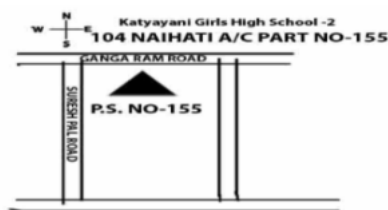

Nazri Naksha