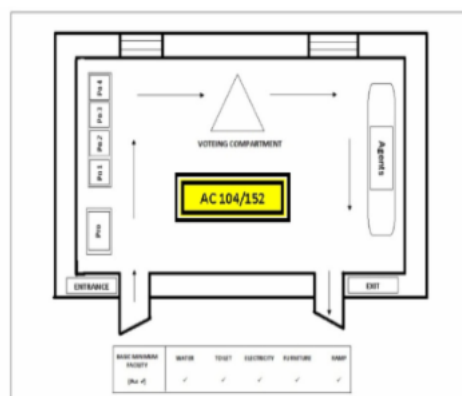

নির্বাচক নিবন্ধন আধিকারিকের স্বাক্ষর

Nazri Naksha

Google Map View

Polling Station Building Front View

Polling Station Front View

Cad View

Key MAP View

1 নাম : অমৃতা কাহার স্বামীর নাম: সঞ্জয় কাহার বাড়ির নং : n0178 বয়স : 40 লিঙ্গ : মহিলা	IQN0976316 ফটো উপলব্ধ	2 নাম : রাজা পাশোয়ান পিতার নাম: রাজকুমার পাশোয়ান বাড়ির নং : বয়স : 28 লিঙ্গ : পুরুষ	IQN0976365 ফটো উপলব্ধ	3 নাম : আরতি সাউ স্বামীর নাম: রাজেশ সাউ বাড়ির নং : n0163 বয়স : 50 লিঙ্গ : মহিলা	FKY0838532 ফটো উপলব্ধ
4 নাম : সীমা সাউ স্বামীর নাম: গনেশ সাউ বাড়ির নং : বয়স : 39 লিঙ্গ : মহিলা	IQN0976340 ফটো উপলব্ধ	5 নাম : বিক্রম শাউ মায়ের নাম: শিমা শাউ বাড়ির নং : 8 বয়স : 20 লিঙ্গ : পুরুষ	IQN1332691 ফটো উপলব্ধ	6 নাম : পূজা সাউ স্বামীর নাম: গনেশ সাউ বাড়ির নং : n0179 বয়স : 34 লিঙ্গ : মহিলা	IQN0976324 ফটো উপলব্ধ
7 নাম : লক্ষী সেখ পিতার নাম: বুরশিদ সেখ বাড়ির নং : n0177 বয়স : 49 লিঙ্গ : মহিলা	IQN0976308 ফটো উপলব্ধ	8 নাম : অমিত কুমার সাউ পিতার নাম: কৃষ্ণ সাউ বাড়ির নং : 1 বয়স : 41 লিঙ্গ : পুরুষ	FKY3586922 ফটো উপলব্ধ	9 নাম : অজিত সাউ পিতার নাম: রাজকুমার সাউ বাড়ির নং : 1 বয়স : 49 লিঙ্গ : পুরুষ	FKY0878835 ফটো উপলব্ধ
10 নাম : কৃষ্ণা সাউ পিতার নাম: বুদ্ধিলাল সাউ বাড়ির নং : 1/1 বয়স : 73 লিঙ্গ : পুরুষ	FKY0878843 ফটো উপলব্ধ	11 নাম : প্রিয়াঙ্কা সাউ পিতার নাম: কৃষ্ণ সাউ বাড়ির নং : 1/1 বয়স : 34 লিঙ্গ : মহিলা	IQN0421537 ফটো উপলব্ধ	12 নাম : মহঃ আলমগীর পিতার নাম: মহঃ নাজির বাড়ির নং : 2 বয়স : 40 লিঙ্গ : পুরুষ	IQN0798298 ফটো উপলব্ধ
13 নাম : আফরোজা বেগম পিতার নাম: মহঃ নাজির বাড়ির নং : 2 বয়স : 49 লিঙ্গ : মহিলা	IQN0798306 ফটো উপলব্ধ	14 নাম : হিমালী চন্দা স্বামীর নাম: বিকাশ কুমার সাউ বাড়ির নং : 2 বয়স : 40 লিঙ্গ : মহিলা	IQN1000470 ফটো উপলব্ধ	15 নাম : পার্বতী দেবী স্বামীর নাম: শঙ্কর রাম বাড়ির নং : 2 বয়স : 43 লিঙ্গ : মহিলা	IQN0694281 ফটো উপলব্ধ
16 নাম : শঙ্কর রাম পিতার নাম: কাইলা রাম বাড়ির নং : 2 বয়স : 63 লিঙ্গ : পুরুষ	FKY3847365 ফটো উপলব্ধ	17 নাম : রোহিত রাম পিতার নাম: শঙ্কর রাম বাড়ির নং : 2 বয়স : 32 লিঙ্গ : পুরুষ	IQN0586826 ফটো উপলব্ধ	18 নাম : পনম রাম পিতার নাম: শঙ্কর রাম বাড়ির নং : 2 বয়স : 27 লিঙ্গ : মহিলা	IQN1001593 ফটো উপলব্ধ
19 নাম : দুর্গা সাউ পিতার নাম: বালগোবিন্দ সাউ বাড়ির নং : 2 বয়স : 62 লিঙ্গ : পুরুষ	FKY0878967 ফটো উপলব্ধ	20 নাম : শিউনাথ সাউ পিতার নাম: রামবাহাদুর সাউ বাড়ির নং : 2 বয়স : 59 লিঙ্গ : পুরুষ	WB/19/129/558026 ফটো উপলব্ধ	21 নাম : নির্মালা সাউ স্বামীর নাম: দুর্গা সাউ বাড়ির নং : 2 বয়স : 56 লিঙ্গ : মহিলা	FKY0878975 ফটো উপলব্ধ
22 নাম : ববিতা সাউ স্বামীর নাম: লোকনাথ সাউ বাড়ির নং : 2 বয়স : 56 লিঙ্গ : মহিলা	IQN0530238 ফটো উপলব্ধ	23 নাম : রঞ্জিত সাউ পিতার নাম: বালগেবিন্দ সাউ বাড়ির নং : 2 বয়স : 53 লিঙ্গ : পুরুষ	FKY3845971 ফটো উপলব্ধ	24 নাম : সন্ধ্যা রানী সাউ স্বামীর নাম: শিব নাথ শাহ বাড়ির নং : 2 বয়স : 52 লিঙ্গ : মহিলা	FKY3845955 ফটো উপলব্ধ
25 নাম : পিতার নাম: বাড়ির নং : 2 বয়স : 50 লিঙ্গ : পুরুষ	FKY1364215 ফটো উপলব্ধ	26 নাম : শঙ্কর নাথ সাউ পিতার নাম: রামবাহাদুর সাউ বাড়ির নং : 2 বয়স : 50 লিঙ্গ : পুরুষ	FKY0878942 ফটো উপলব্ধ	27 নাম : চন্দা সাউ স্বামীর নাম: শঙ্কর নাথ সাউ বাড়ির নং : 2 বয়স : 47 লিঙ্গ : মহিলা	FKY3586989 ফটো উপলব্ধ
28 নাম : দয়া সাউ স্বামীর নাম: শম্ভু নাথ সাউ বাড়ির নং : 2 বয়স : 41 লিঙ্গ : মহিলা	IQN0421644 ফটো উপলব্ধ	29 নাম : বিকাশ কুমার সাউ পিতার নাম: দুর্গা সাউ বাড়ির নং : 2 বয়স : 39 লিঙ্গ : পুরুষ	FKY3589793 ফটো উপলব্ধ	30 নাম : প্রিয়াঙ্কা সাউ পিতার নাম: দুর্গা সাউ বাড়ির নং : 2 বয়স : 35 লিঙ্গ : মহিলা	IQN0330050 ফটো উপলব্ধ