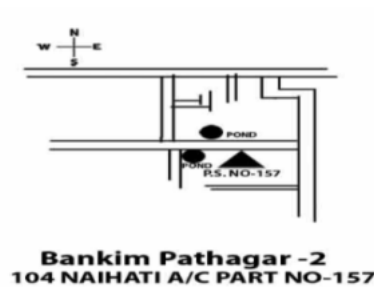

Nazri Naksha