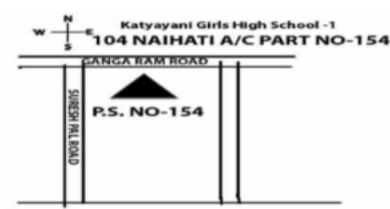

Key MAP View