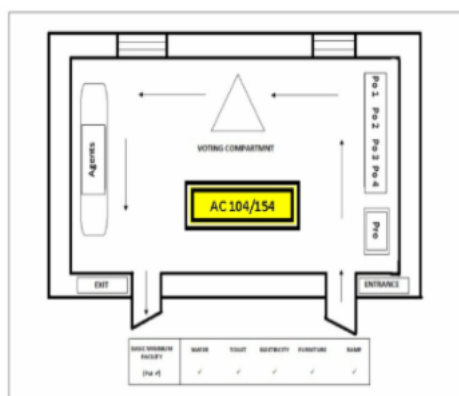

নির্বাচক নিবন্ধন আধিকারিকের স্বাক্ষর

Nazri Naksha

Google Map View

Polling Station Building Front View

Polling Station Front View

Cad View

Key MAP View

1 নাম : ইতি আদক স্বামীর নাম: মলয় আদক বাড়ির নং : n0090 বয়স : 53 লিঙ্গ : মহিলা	JGL1007111 ফটো উপলব্ধ	2 নাম : সঞ্জয় কুমার দাস পিতার নাম: রাধিকা মোহন দাস বাড়ির নং : n0445 বয়স : 57 লিঙ্গ : পুরুষ	IQN0912402 ফটো উপলব্ধ	3 নাম : তনুশ্রী গাঙ্গুলী পিতার নাম: অনন্ত গাঙ্গুলী বাড়ির নং : n0067 বয়স : 45 লিঙ্গ : মহিলা	FKY1972595 ফটো উপলব্ধ
4 নাম : অনিবার্ভান পাল পিতার নাম: অসিতবরন পাল বাড়ির নং : 1 বয়স : 66 লিঙ্গ : পুরুষ	FKY1370634 ফটো উপলব্ধ	5 নাম : অনিকেত পাল পিতার নাম: অনিবার্ভান পাল বাড়ির নং : 1 বয়স : 36 লিঙ্গ : পুরুষ	IQN0231191 ফটো উপলব্ধ	6 নাম : বিশ্বনাথ পাল পিতার নাম: মনীন্দ্র নাথ পাল বাড়ির নং : 2 বয়স : 75 লিঙ্গ : পুরুষ	FKY0913251 ফটো উপলব্ধ
7 নাম : মিতা পাল স্বামীর নাম: বিশ্বনাথ পাল বাড়ির নং : 2 বয়স : 62 লিঙ্গ : মহিলা	FKY0913269 ফটো উপলব্ধ	8 নাম : জয়ন্তী নন্দী স্বামীর নাম: লক্ষীকান্ত নন্দী বাড়ির নং : 3 বয়স : 56 লিঙ্গ : মহিলা	FKY0913293 ফটো উপলব্ধ	9 নাম : লক্ষ্মী কান্ত নন্দী পিতার নাম: নারায়ণ চন্দ্র নন্দী বাড়ির নং : 3 বয়স : 63 লিঙ্গ : পুরুষ	IQN0142224 ফটো উপলব্ধ
10 নাম : পাঁচুগোপাল কর পিতার নাম: ননীগোপাল কর বাড়ির নং : 4 বয়স : 66 লিঙ্গ : পুরুষ	FKY0913301 ফটো উপলব্ধ	11 নাম : লীলা কর স্বামীর নাম: পাঁচুগোপাল কর বাড়ির নং : 4 বয়স : 66 লিঙ্গ : মহিলা	FKY0913319 ফটো উপলব্ধ	12 নাম : সঞ্জয়কুমার কর পিতার নাম: পাঁচুগোপাল কর বাড়ির নং : 4 বয়স : 43 লিঙ্গ : পুরুষ	FKY0913327 ফটো উপলব্ধ
E2 13 নাম : রেবারানী হালদার স্বামীর নাম: দুলাল হালদার বাড়ির নং : 4/1 বয়স : 65 লিঙ্গ : মহিলা	FKY0913384 ফটো উপলব্ধ	14 নাম : তারক চন্দ্র হালদার পিতার নাম: দুলাল হালদার বাড়ির নং : 4/1 বয়স : 48 লিঙ্গ : পুরুষ	FKY3692597 ফটো উপলব্ধ	15 নাম : দুলাল চন্দ্র হালদার পিতার নাম: নলীন হালদার বাড়ির নং : 4/1 বয়স : 69 লিঙ্গ : পুরুষ	IQN0503706 ফটো উপলব্ধ
16 নাম : প্রতিম মিত্রী পিতার নাম: প্রশান্ত মিত্রী বাড়ির নং : 4/1 বয়স : 24 লিঙ্গ : পুরুষ	IQN1111418 ফটো উপলব্ধ	17 নাম : অশোক কুমার সরকার পিতার নাম: সুরেশ সরকার বাড়ির নং : 4/2 বয়স : 77 লিঙ্গ : পুরুষ	FKY0913392 ফটো উপলব্ধ	18 নাম : মহুয়া সরকার পিতার নাম: অশোক কুমার সরকার বাড়ির নং : 4/2 বয়স : 43 লিঙ্গ : মহিলা	FKY3596731 ফটো উপলব্ধ
19 নাম : রবি বর্মণ পিতার নাম: পুলিন চন্দ্র বর্মণ বাড়ির নং : 4/3 বয়স : 64 লিঙ্গ : পুরুষ	WB/40/188/231307 ফটো উপলব্ধ	20 নাম : জয়া বর্মণ স্বামীর নাম: রবি বর্মণ বাড়ির নং : 4/3 বয়স : 54 লিঙ্গ : মহিলা	WB/40/188/231897 ফটো উপলব্ধ	21 নাম : অনিবার্ভান বর্মণ পিতার নাম: রবি বর্মণ বাড়ির নং : 4/3 বয়স : 34 লিঙ্গ : পুরুষ	IQN0422691 ফটো উপলব্ধ
22 নাম : পিয়া বর্মণ স্বামীর নাম: অনিবার্ভান বর্মণ বাড়ির নং : 4/3 বয়স : 26 লিঙ্গ : মহিলা	WOD2892636 ফটো উপলব্ধ	23 নাম : অংশুমান বর্মণ পিতার নাম: রবি বর্মণ বাড়ির নং : 4/3 বয়স : 25 লিঙ্গ : পুরুষ	IQN1156462 ফটো উপলব্ধ	24 নাম : মীনা পাল পিতার নাম: সুবোধ চন্দ্র পাল বাড়ির নং : 5 বয়স : 58 লিঙ্গ : মহিলা	FKY3596749 ফটো উপলব্ধ
25 নাম : মিতা রানি দাস স্বামীর নাম: সঞ্জয় কুমার দাস বাড়ির নং : 5/1 বয়স : 49 লিঙ্গ : মহিলা	IQN0912394 ফটো উপলব্ধ	26 নাম : সায়নী দাস পিতার নাম: সঞ্জয় কুমার দাস বাড়ির নং : 5/1 বয়স : 27 লিঙ্গ : মহিলা	IQN1014539 ফটো উপলব্ধ	#2 27 নাম : মঞ্জুলিকা হালদার স্বামীর নাম: স্বপন কুমার হালদার বাড়ির নং : 5/1 বয়স : 74 লিঙ্গ : মহিলা	FKY0913459 ফটো উপলব্ধ
28 নাম : স্বপন কুমার হালদার পিতার নাম: গোপাল চন্দ্র হালদার বাড়ির নং : 5/1 বয়স : 81 লিঙ্গ : পুরুষ	FKY3850419 ফটো উপলব্ধ	29 নাম : সবিতা গাঙ্গুলী স্বামীর নাম: অনন্ত গাঙ্গুলী বাড়ির নং : 5/1/1 বয়স : 62 লিঙ্গ : মহিলা	FKY0625228 ফটো উপলব্ধ	30 নাম : ডোনা বিশ্বাস পিতার নাম: নির্মল কুমার বিশ্বাস বাড়ির নং : 5/2 বয়স : 27 লিঙ্গ : মহিলা	IQN0992677 ফটো উপলব্ধ