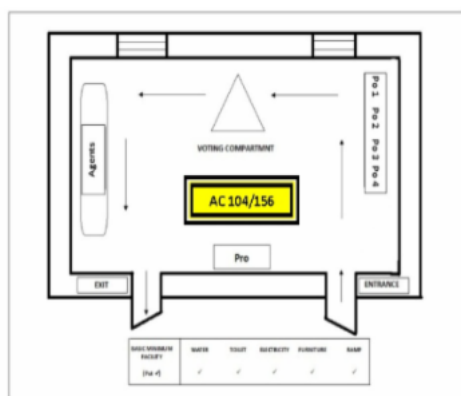

নির্বাচক নিবন্ধন আধিকারিকের স্বাক্ষর

Nazri Naksha

Google Map View

Polling Station Building Front View

Polling Station Front View

Cad View

Key MAP View

1 নাম : সর্বজয়া বিশ্বাস পিতার নাম: সোমনাথ বিশ্বাস বাড়ির নং : বয়স : 25 লিঙ্গ : মহিলা	IQN1037183 ফটো উপলব্ধ	2 নাম : জ্যোতি প্রকাশ কুন্ডু পিতার নাম: রঘুনাথ কুন্ডু বাড়ির নং : 7/2 বয়স : 61 লিঙ্গ : পুরুষ	IQN0422907 ফটো উপলব্ধ	3 নাম : মীলা কুন্ডু স্বামীর নাম: জ্যোতিপ্রকাশ কুন্ডু বাড়ির নং : 7/2 বয়স : 59 লিঙ্গ : মহিলা	FKY0928879 ফটো উপলব্ধ
4 নাম : মোহনা কুন্ডু পিতার নাম: জ্যোতি প্রকাশ কুন্ডু বাড়ির নং : 7/2 বয়স : 32 লিঙ্গ : মহিলা	IQN0504159 ফটো উপলব্ধ	5 নাম : কাকালি মুখার্জি স্বামীর নাম: গৌতম মুখার্জি বাড়ির নং : 7/2 বয়স : 57 লিঙ্গ : মহিলা	IQN1110758 ফটো উপলব্ধ	#2 6 নাম : মালা সরকার পিতার নাম: সৌরেন্দ্র কুমার সরকার বাড়ির নং : 7/2, পাট নং-162 বয়স : 61 লিঙ্গ : মহিলা	FKY0031153 ফটো উপলব্ধ
7 নাম : পূজা দাস পিতার নাম: অরুণ দাস বাড়ির নং : 10/এ বয়স : 23 লিঙ্গ : মহিলা	IQN1239482 ফটো উপলব্ধ	8 নাম : শুভেন্দু ঘোষ পিতার নাম: দয়াল চন্দ্র ঘোষ বাড়ির নং : 10/এ বয়স : 23 লিঙ্গ : পুরুষ	IQN1157536 ফটো উপলব্ধ	9 নাম : দেবাজ্জলি পাল পিতার নাম: জয়দেব পাল বাড়ির নং : 10/সী/4 বয়স : 22 লিঙ্গ : মহিলা	IQN1239516 ফটো উপলব্ধ
Q 10 নাম : ঈন্দ্রনীল ঘোষ পিতার নাম: সাগর ঘোষ বাড়ির নং : 17 বয়স : 23 লিঙ্গ : পুরুষ	IQN1157544 ফটো উপলব্ধ	11 নাম : সনাতন মন্ডল পিতার নাম: সান্টু মন্ডল বাড়ির নং : 11 বয়স : 38 লিঙ্গ : পুরুষ	IQN1239458 ফটো উপলব্ধ	12 নাম : দেবসিতা সাধুখাঁ পিতার নাম: দেবরাজ সাধুখাঁ বাড়ির নং : 17/1 বয়স : 25 লিঙ্গ : মহিলা	IQN1037266 ফটো উপলব্ধ
13 নাম : অরুনাভ সান্যাল পিতার নাম: অমিতাভ সান্যাল বাড়ির নং : ১৭/৪ বয়স : 26 লিঙ্গ : পুরুষ	IQN1013952 ফটো উপলব্ধ	14 নাম : রীতিকা দে পিতার নাম: রাজীব দে বাড়ির নং : 25 বয়স : 22 লিঙ্গ : মহিলা	IQN1239532 ফটো উপলব্ধ	15 নাম : তিয়াসা শী পিতার নাম: তাপস শী বাড়ির নং : 26 বয়স : 25 লিঙ্গ : মহিলা	IQN1037241 ফটো উপলব্ধ
16 নাম : কাজল দে স্বামীর নাম: অজিত কুমার দে বাড়ির নং : 49 বয়স : 65 লিঙ্গ : মহিলা	IQN0847558 ফটো উপলব্ধ	17 নাম : কনিকা পাল স্বামীর নাম: প্রশান্ত কুমার পাল বাড়ির নং : 49/1 বয়স : 75 লিঙ্গ : মহিলা	FKY0930958 ফটো উপলব্ধ	18 নাম : চন্দন পাল পিতার নাম: প্রশান্ত কুমার পাল বাড়ির নং : 49/1 বয়স : 57 লিঙ্গ : পুরুষ	FKY3852043 ফটো উপলব্ধ
19 নাম : সুতপা পাল স্বামীর নাম: চন্দন পাল বাড়ির নং : 49/1 বয়স : 53 লিঙ্গ : মহিলা	WB/20/135/042096 ফটো উপলব্ধ	20 নাম : দেবপ্রিয়া পাল পিতার নাম: চন্দন পাল বাড়ির নং : 49/1 বয়স : 22 লিঙ্গ : মহিলা	IQN1231588 ফটো উপলব্ধ	21 নাম : কৃষ্ণা ঘোষ স্বামীর নাম: অজিত কুমার ঘোষ বাড়ির নং : 49/1/2 বয়স : 85 লিঙ্গ : মহিলা	FKY0104646 ফটো উপলব্ধ
22 নাম : সুব্রত ঘোষ পিতার নাম: অজিত কুমার ঘোষ বাড়ির নং : 49/1/2 বয়স : 60 লিঙ্গ : পুরুষ	FKY1718097 ফটো উপলব্ধ	23 নাম : শ্রাবনী ঘোষ স্বামীর নাম: সুব্রত ঘোষ বাড়ির নং : 49/1/2 বয়স : 51 লিঙ্গ : মহিলা	FKY0064212 ফটো উপলব্ধ	24 নাম : সপ্তর্ষি ঘোষ পিতার নাম: সুব্রত ঘোষ বাড়ির নং : 49/1/2 বয়স : 30 লিঙ্গ : পুরুষ	IQN0696088 ফটো উপলব্ধ
25 নাম : অলোকা মোদক স্বামীর নাম: সিদ্ধেশ্বর মোদক বাড়ির নং : 50 বয়স : 78 লিঙ্গ : মহিলা	WB/19/129/588244 ফটো উপলব্ধ	26 নাম : শান্তনু মোদক পিতার নাম: সিদ্ধেশ্বর মোদক বাড়ির নং : 50 বয়স : 55 লিঙ্গ : পুরুষ	FKY3599842 ফটো উপলব্ধ	27 নাম : অঞ্জলী মোদক স্বামীর নাম: শান্তনু মোদক বাড়ির নং : 50 বয়স : 42 লিঙ্গ : মহিলা	FKY3599859 ফটো উপলব্ধ
28 নাম : দেবশ্রী মোদক পিতার নাম: শান্তনু মোদক বাড়ির নং : 50 বয়স : 26 লিঙ্গ : মহিলা	IQN1018415 ফটো উপলব্ধ	29 নাম : সৌমিক মোদক পিতার নাম: শান্তনু মোদক বাড়ির নং : 50 বয়স : 24 লিঙ্গ : পুরুষ	IQN1129584 ফটো উপলব্ধ	30 নাম : সমরেশ দত্ত পিতার নাম: শীতল দত্ত বাড়ির নং : 50/1 বয়স : 59 লিঙ্গ : পুরুষ	FKY0927509 ফটো উপলব্ধ