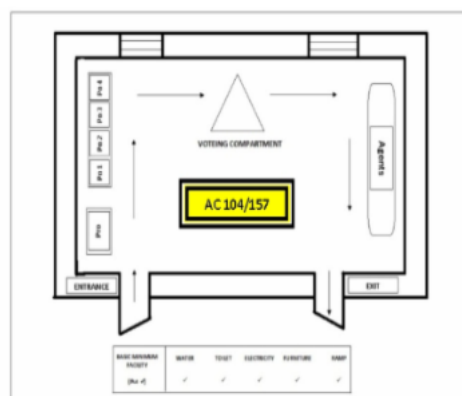

নির্বাচক নিবন্ধন আধিকারিকের স্বাক্ষর

Nazri Naksha

Google Map View

Polling Station Building Front View

Polling Station Front View

Cad View

Key MAP View

বিধানসভা নির্বাচনক্ষেত্রের নং, নাম : 104-নৈহাটী  
ভাগ নং, নাম : 1-মিত্র পাড়া রোড.