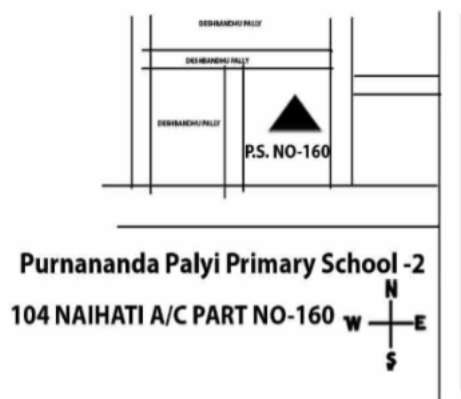

নির্বাচক নিবন্ধন আধিকারিকের স্বাক্ষর

Nazri Naksha

Google Map View

Polling Station Building Front View

Polling Station Front View

Cad View

Key MAP View

বিধানসভা নির্বাচনক্ষেত্রের নং, নাম : 104-নৈহাটী  
ভাগ নং, নাম : 1-মিত্র পাড়া রোড.