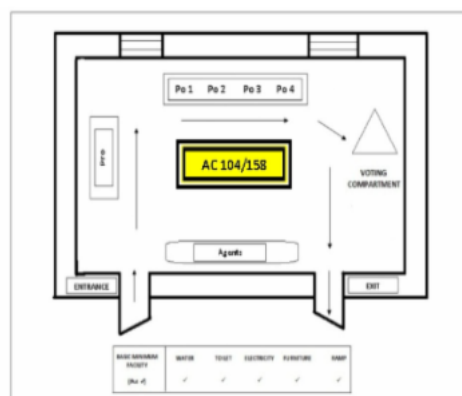

নির্বাচক নিবন্ধন আধিকারিকের স্বাক্ষর

Nazri Naksha

Google Map View

Polling Station Building Front View

Polling Station Front View

Cad View

Key MAP View

1 নাম : প্রণব মেউর পিতার নাম: সন্যাসী মেউর বাড়ির নং : 1 বয়স : 41 লিঙ্গ : পুরুষ	IQN1109024 ফটো উপলব্ধ	2 নাম : সুরেশ কুমার আগরওয়াল পিতার নাম: শ্রীগোপাল আগরওয়াল বাড়ির নং : 4বী-বী 235/5 বয়স : 66 লিঙ্গ : পুরুষ	CRL1074012 ফটো উপলব্ধ	3 নাম : মিতা আগরওয়াল স্বামীর নাম: সুরেশ কুমার আগরওয়াল বাড়ির নং : 4বী-বী 235/5 বয়স : 60 লিঙ্গ : মহিলা	CRL1074004 ফটো উপলব্ধ
4 নাম : শিব কুমার আগরওয়াল পিতার নাম: সুরেশ কুমার আগরওয়াল বাড়ির নং : 4বী-বী 235/5 বয়স : 32 লিঙ্গ : পুরুষ	XHJ0538405 ফটো উপলব্ধ	5 নাম : শুভম আগরওয়াল পিতার নাম: সুরেশ আগরওয়াল বাড়ির নং : 4বী-বী 235/5 বয়স : 28 লিঙ্গ : পুরুষ	IQN1158823 ফটো উপলব্ধ	Q 6 নাম : রিনা বোসু পিতার নাম: পার্থ প্রোতীম বোসু বাড়ির নং : 8 বয়স : 50 লিঙ্গ : মহিলা	IQN1254929 ফটো উপলব্ধ
7 নাম : রাজা রজক পিতার নাম: নিতাই রজক বাড়ির নং : 13 বয়স : 25 লিঙ্গ : পুরুষ	IQN1038041 ফটো উপলব্ধ	8 নাম : জয়ন্ত ভট্টাচার্য পিতার নাম: হরিসহায় ভট্টাচার্য বাড়ির নং : 25 বয়স : 60 লিঙ্গ : পুরুষ	IQN1222199 ফটো উপলব্ধ	9 নাম : অর্পিতা ভট্টাচার্য স্বামীর নাম: জয়ন্ত ভট্টাচার্য বাড়ির নং : 25 বয়স : 53 লিঙ্গ : মহিলা	IQN1222215 ফটো উপলব্ধ
10 নাম : দিগন্ত ভট্টাচার্য পিতার নাম: জয়ন্ত ভট্টাচার্য বাড়ির নং : 25 বয়স : 27 লিঙ্গ : পুরুষ	IQN1038033 ফটো উপলব্ধ	11 নাম : স্নিগ্ধা মুখার্জি স্বামীর নাম: সুজীত কুমার মুখার্জি বাড়ির নং : 30 বয়স : 62 লিঙ্গ : মহিলা	IQN1241777 ফটো উপলব্ধ	12 নাম : আশিক ইকবাল পিতার নাম: সামসুল হক বাড়ির নং : 93 বয়স : 31 লিঙ্গ : পুরুষ	IQN0724013 ফটো উপলব্ধ
13 নাম : অমিত কুমার শীল পিতার নাম: যতীন্দ্র নাথ শীল বাড়ির নং : 95 বয়স : 61 লিঙ্গ : পুরুষ	IQN0696765 ফটো উপলব্ধ	14 নাম : অনিতা সোনার স্বামীর নাম: গণেশ বাহাদুর সোনার বাড়ির নং : 95 বয়স : 53 লিঙ্গ : মহিলা	IQN1158831 ফটো উপলব্ধ	15 নাম : সোমা বর্ধন স্বামীর নাম: শ্যামল কুমার বর্ধন বাড়ির নং : 95/2এফ./3 বয়স : 45 লিঙ্গ : মহিলা	DDZ2474500 ফটো উপলব্ধ
16 নাম : মুনমুন ঘোষ স্বামীর নাম: সর্বজিত পাল বাড়ির নং : 98/1 বয়স : 34 লিঙ্গ : মহিলা	IQN1231349 ফটো উপলব্ধ	17 নাম : পিয়ালী কুন্ডু স্বামীর নাম: সুজিত কুন্ডু বাড়ির নং : 99/15 বয়স : 33 লিঙ্গ : মহিলা	IQN1144286 ফটো উপলব্ধ	18 নাম : নবীনা মোদক স্বামীর নাম: সৌম্যদীপ মোদক বাড়ির নং : 99/18 বয়স : 28 লিঙ্গ : মহিলা	IQN1231307 ফটো উপলব্ধ
19 নাম : সুরজিৎ কিশোর পিতার নাম: ত্রীপ্তিফা কিশোর বাড়ির নং : 99এ বয়স : 22 লিঙ্গ : পুরুষ	IQN1222140 ফটো উপলব্ধ	20 নাম : সুইটি দাস পিতার নাম: বিশ্বনাথ দাস বাড়ির নং : 101 বয়স : 22 লিঙ্গ : মহিলা	IQN1239250 ফটো উপলব্ধ	21 নাম : কুহেলী সামন্ত স্বামীর নাম: দেবব্রত সামন্ত বাড়ির নং : 102/3 বয়স : 51 লিঙ্গ : মহিলা	KBS2364982 ফটো উপলব্ধ
22 নাম : দেবাঞ্জলি সামন্ত মায়ের নাম: কুহেলী সামন্ত বাড়ির নং : 102/3 বয়স : 21 লিঙ্গ : মহিলা	IQN1256601 ফটো উপলব্ধ	23 নাম : আরতী পান্ডে স্বামীর নাম: অশোক পান্ডে বাড়ির নং : 158 বয়স : 58 লিঙ্গ : মহিলা	IQN0847798 ফটো উপলব্ধ	24 নাম : কৃষ্ণেন্দু ঘোষ মজুমদার পিতার নাম: কমল ঘোষ মজুমদার বাড়ির নং : 235/1 বয়স : 63 লিঙ্গ : পুরুষ	FKY1371533 ফটো উপলব্ধ
25 নাম : সুস্মিতা ঘোষ মজুমদার স্বামীর নাম: কৃষ্ণেন্দু ঘোষ মজুমদার বাড়ির নং : 235/1 বয়স : 51 লিঙ্গ : মহিলা	IQN0504571 ফটো উপলব্ধ	26 নাম : ইন্দ্রজিৎ পাল পিতার নাম: নিমাই চন্দ্র পাল বাড়ির নং : 235/2 বয়স : 57 লিঙ্গ : পুরুষ	FKY0873851 ফটো উপলব্ধ	27 নাম : ডোনা পাল স্বামীর নাম: ইন্দ্রজিৎ পাল বাড়ির নং : 235/2 বয়স : 52 লিঙ্গ : মহিলা	FKY3250578 ফটো উপলব্ধ
28 নাম : রাজরীতা পাল পিতার নাম: ইন্দ্রজিৎ পাল বাড়ির নং : 235/2 বয়স : 26 লিঙ্গ : মহিলা	IQN1139757 ফটো উপলব্ধ	29 নাম : অনিতা চক্রবর্তী স্বামীর নাম: দীপক কুমার চক্রবর্তী বাড়ির নং : 235/3 বয়স : 67 লিঙ্গ : মহিলা	FKY0628156 ফটো উপলব্ধ	30 নাম : সৌমসুন্দ্র চক্রবর্তী পিতার নাম: দীপক কুমার চক্রবর্তী বাড়ির নং : 235/3 বয়স : 44 লিঙ্গ : পুরুষ	FKY1945328 ফটো উপলব্ধ