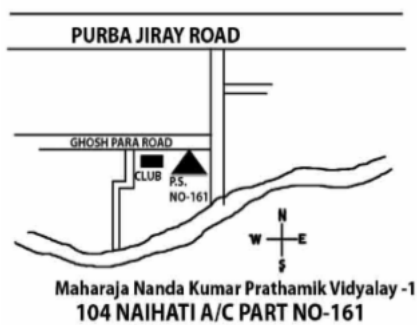

Nazri Naksha