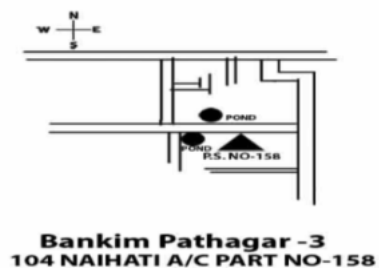

নির্বাচক নিবন্ধন আধিকারিকের স্বাক্ষর

Nazri Naksha

Google Map View

Polling Station Building Front View

Polling Station Front View

Cad View

Key MAP View

1 নাম : প্রণব মেউর পিতার নাম: সন্যাসী মেউর বাড়ির নং : 1 বয়স : 41 লিঙ্গ : পুরুষ	IQN1109024 ফটো উপলব্ধ	2 নাম : সুরেশ কুমার আগরওয়াল পিতার নাম: শ্রীগোপাল আগরওয়াল বাড়ির নং : 4বী-বী 235/5 বয়স : 66 লিঙ্গ : পুরুষ	CRL1074012 ফটো উপলব্ধ	3 নাম : মিতা আগরওয়াল স্বামীর নাম: সুরেশ কুমার আগরওয়াল বাড়ির নং : 4বী-বী 235/5 বয়স : 60 লিঙ্গ : মহিলা	CRL1074004 ফটো উপলব্ধ
4 নাম : শিব কুমার আগরওয়াল পিতার নাম: সুরেশ কুমার আগরওয়াল বাড়ির নং : 4বী-বী 235/5 বয়স : 32 লিঙ্গ : পুরুষ	XHJ0538405 ফটো উপলব্ধ	5 নাম : শুভম আগরওয়াল পিতার নাম: সুরেশ আগরওয়াল বাড়ির নং : 4বী-বী 235/5 বয়স : 28 লিঙ্গ : পুরুষ	IQN1158823 ফটো উপলব্ধ	Q 6 নাম : রিনা বোসু পিতার নাম: পার্থ প্রোতীম বোসু বাড়ির নং : 8 বয়স : 50 লিঙ্গ : মহিলা	IQN1254929 ফটো উপলব্ধ
7 নাম : রাজা রজক পিতার নাম: নিতাই রজক বাড়ির নং : 13 বয়স : 25 লিঙ্গ : পুরুষ	IQN1038041 ফটো উপলব্ধ	8 নাম : জয়ন্ত ভট্টাচার্য পিতার নাম: হরিসহায় ভট্টাচার্য বাড়ির নং : 25 বয়স : 60 লিঙ্গ : পুরুষ	IQN1222199 ফটো উপলব্ধ	9 নাম : অর্পিতা ভট্টাচার্য স্বামীর নাম: জয়ন্ত ভট্টাচার্য বাড়ির নং : 25 বয়স : 53 লিঙ্গ : মহিলা	IQN1222215 ফটো উপলব্ধ
10 নাম : দিগন্ত ভট্টাচার্য পিতার নাম: জয়ন্ত ভট্টাচার্য বাড়ির নং : 25 বয়স : 27 লিঙ্গ : পুরুষ	IQN1038033 ফটো উপলব্ধ	11 নাম : স্নিগ্ধা মুখার্জি স্বামীর নাম: সুজীত কুমার মুখার্জি বাড়ির নং : 30 বয়স : 62 লিঙ্গ : মহিলা	IQN1241777 ফটো উপলব্ধ	12 নাম : আশিক ইকবাল পিতার নাম: সামসুল হক বাড়ির নং : 93 বয়স : 31 লিঙ্গ : পুরুষ	IQN0724013 ফটো উপলব্ধ
13 নাম : অমিত কুমার শীল পিতার নাম: যতীন্দ্র নাথ শীল বাড়ির নং : 95 বয়স : 61 লিঙ্গ : পুরুষ	IQN0696765 ফটো উপলব্ধ	14 নাম : অনিতা সোনার স্বামীর নাম: গণেশ বাহাদুর সোনার বাড়ির নং : 95 বয়স : 53 লিঙ্গ : মহিলা	IQN1158831 ফটো উপলব্ধ	15 নাম : সোমা বর্ধন স্বামীর নাম: শ্যামল কুমার বর্ধন বাড়ির নং : 95/2এফ./3 বয়স : 45 লিঙ্গ : মহিলা	DDZ2474500 ফটো উপলব্ধ
16 নাম : মুনমুন ঘোষ স্বামীর নাম: সর্বজিত পাল বাড়ির নং : 98/1 বয়স : 34 লিঙ্গ : মহিলা	IQN1231349 ফটো উপলব্ধ	17 নাম : পিয়ালী কুন্ডু স্বামীর নাম: সুজিত কুন্ডু বাড়ির নং : 99/15 বয়স : 33 লিঙ্গ : মহিলা	IQN1144286 ফটো উপলব্ধ	18 নাম : নবীনা মোদক স্বামীর নাম: সৌম্যদীপ মোদক বাড়ির নং : 99/18 বয়স : 28 লিঙ্গ : মহিলা	IQN1231307 ফটো উপলব্ধ
19 নাম : সুরজিৎ কিশোর পিতার নাম: ত্রীপ্তিফা কিশোর বাড়ির নং : 99এ বয়স : 22 লিঙ্গ : পুরুষ	IQN1222140 ফটো উপলব্ধ	20 নাম : সুইটি দাস পিতার নাম: বিশ্বনাথ দাস বাড়ির নং : 101 বয়স : 22 লিঙ্গ : মহিলা	IQN1239250 ফটো উপলব্ধ	21 নাম : কুহেলী সামন্ত স্বামীর নাম: দেবব্রত সামন্ত বাড়ির নং : 102/3 বয়স : 51 লিঙ্গ : মহিলা	KBS2364982 ফটো উপলব্ধ
22 নাম : দেবাঞ্জলি সামন্ত মায়ের নাম: কুহেলী সামন্ত বাড়ির নং : 102/3 বয়স : 21 লিঙ্গ : মহিলা	IQN1256601 ফটো উপলব্ধ	23 নাম : আরতী পান্ডে স্বামীর নাম: অশোক পান্ডে বাড়ির নং : 158 বয়স : 58 লিঙ্গ : মহিলা	IQN0847798 ফটো উপলব্ধ	24 নাম : কৃষ্ণেন্দু ঘোষ মজুমদার পিতার নাম: কমল ঘোষ মজুমদার বাড়ির নং : 235/1 বয়স : 63 লিঙ্গ : পুরুষ	FKY1371533 ফটো উপলব্ধ
25 নাম : সুস্মিতা ঘোষ মজুমদার স্বামীর নাম: কৃষ্ণেন্দু ঘোষ মজুমদার বাড়ির নং : 235/1 বয়স : 51 লিঙ্গ : মহিলা	IQN0504571 ফটো উপলব্ধ	26 নাম : ইন্দ্রজিৎ পাল পিতার নাম: নিমাই চন্দ্র পাল বাড়ির নং : 235/2 বয়স : 57 লিঙ্গ : পুরুষ	FKY0873851 ফটো উপলব্ধ	27 নাম : ডোনা পাল স্বামীর নাম: ইন্দ্রজিৎ পাল বাড়ির নং : 235/2 বয়স : 52 লিঙ্গ : মহিলা	FKY3250578 ফটো উপলব্ধ
28 নাম : রাজরীতা পাল পিতার নাম: ইন্দ্রজিৎ পাল বাড়ির নং : 235/2 বয়স : 26 লিঙ্গ : মহিলা	IQN1139757 ফটো উপলব্ধ	29 নাম : অনিতা চক্রবর্তী স্বামীর নাম: দীপক কুমার চক্রবর্তী বাড়ির নং : 235/3 বয়স : 67 লিঙ্গ : মহিলা	FKY0628156 ফটো উপলব্ধ	30 নাম : সৌমসুন্দ্র চক্রবর্তী পিতার নাম: দীপক কুমার চক্রবর্তী বাড়ির নং : 235/3 বয়স : 44 লিঙ্গ : পুরুষ	FKY1945328 ফটো উপলব্ধ