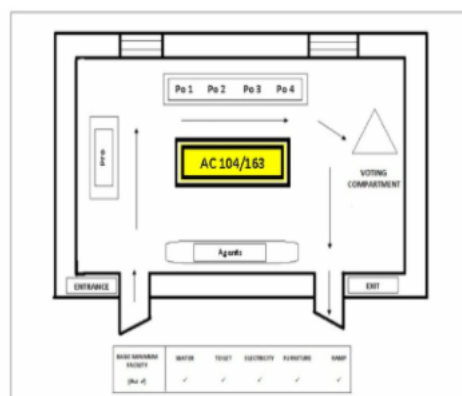

নির্বাচক নিবন্ধন আধিকারিকের স্বাক্ষর

Nazri Naksha

Google Map View

Polling Station Building Front View

Polling Station Front View

Cad View

Key MAP View

1 নাম : তপু অধিকারী পিতার নাম: দীনবন্ধু অধিকারী বাড়ির নং : n0024 বয়স : 45 লিঙ্গ : পুরুষ	FKY3455730 ফটো উপলব্ধ	2 নাম : বন্দনা অধিকারী স্বামীর নাম: তপু অধিকারী বাড়ির নং : n0024 বয়স : 41 লিঙ্গ : মহিলা	FKY3455748 ফটো উপলব্ধ	3 নাম : অপু অধিকারী পিতার নাম: দীনবন্ধু অধিকারী বাড়ির নং : n0024 বয়স : 45 লিঙ্গ : পুরুষ	FKY3457488 ফটো উপলব্ধ
4 নাম : রুপা অধিকারী পিতার নাম: অপু অধিকারী বাড়ির নং : n0024 বয়স : 41 লিঙ্গ : মহিলা	FKY3457496 ফটো উপলব্ধ	5 নাম : রেখা অধিকারী স্বামীর নাম: দীনবন্ধু অধিকারী বাড়ির নং : n0024 বয়স : 73 লিঙ্গ : মহিলা	FKY1627744 ফটো উপলব্ধ	6 নাম : উত্তম অধিকারী পিতার নাম: দীনবন্ধু অধিকারী বাড়ির নং : n0024 বয়স : 41 লিঙ্গ : পুরুষ	FKY3455755 ফটো উপলব্ধ
7 নাম : সঞ্জীত কংস বনিক পিতার নাম: কাশিশ্বর কংস বনিক বাড়ির নং : n0287 বয়স : 50 লিঙ্গ : পুরুষ	IQN0800664 ফটো উপলব্ধ	8 নাম : কুঞ্জলতা কংসবনিক স্বামীর নাম: অরুণ কংসবনিক বাড়ির নং : 17 বয়স : 73 লিঙ্গ : মহিলা	FKY0496927 ফটো উপলব্ধ	9 নাম : বাপী কংসবনিক পিতার নাম: অরুণ কংসবনিক বাড়ির নং : 17 বয়স : 51 লিঙ্গ : পুরুষ	FKY0496935 ফটো উপলব্ধ
10 নাম : সঞ্জয় কংশবনিক পিতার নাম: শ্যাম কংশবনিক বাড়ির নং : 17 বয়স : 39 লিঙ্গ : পুরুষ	IQN0424788 ফটো উপলব্ধ	11 নাম : মুকুল কংশ বনিক পিতার নাম: অরুণ কংশ বনিক বাড়ির নং : n0216 বয়স : 57 লিঙ্গ : পুরুষ	FKY3952314 ফটো উপলব্ধ	12 নাম : পূর্ণিমা কংশ বনিক স্বামীর নাম: বাপী কংশ বনিক বাড়ির নং : 17 বয়স : 47 লিঙ্গ : মহিলা	IQN0505024 ফটো উপলব্ধ
13 নাম : সন্দীপ কংস বনিক পিতার নাম: সঞ্জীব কংস বনিক বাড়ির নং : n0050 বয়স : 35 লিঙ্গ : পুরুষ	IQN0333641 ফটো উপলব্ধ	14 নাম : অরুণ কংসবনিক পিতার নাম: কাশিশ্বর কংসবনিক বাড়ির নং : 17 বয়স : 81 লিঙ্গ : পুরুষ	FKY0496919 ফটো উপলব্ধ	15 নাম : শ্যাম কংশবনিক পিতার নাম: কাশিশ্বর কংশবনিক বাড়ির নং : 17 বয়স : 65 লিঙ্গ : পুরুষ	WB/19/129/273139 ফটো উপলব্ধ
16 নাম : লিপিকা কংসবনিক স্বামীর নাম: সঞ্জীব কংসবনিক বাড়ির নং : 188 বয়স : 53 লিঙ্গ : মহিলা	FKY0497016 ফটো উপলব্ধ	17 নাম : সঞ্জীব কংসবনিক পিতার নাম: কালিনারায়ন কংসবনিক বাড়ির নং : 188 বয়স : 59 লিঙ্গ : পুরুষ	FKY0497008 ফটো উপলব্ধ	18 নাম : শীলা কংসবনিক স্বামীর নাম: বুলু কংসবনিক বাড়ির নং : n0049 বয়স : 53 লিঙ্গ : মহিলা	FKY3455789 ফটো উপলব্ধ
19 নাম : বুলু কংসবনিক পিতার নাম: কালিনারায়ন কংসবনিক বাড়ির নং : n0049 বয়স : 61 লিঙ্গ : পুরুষ	FKY0496992 ফটো উপলব্ধ	20 নাম : প্রীতম কংসবনিক পিতার নাম: ঝন্টু কংসবনিক বাড়ির নং : n0048 বয়স : 31 লিঙ্গ : পুরুষ	IQN0589176 ফটো উপলব্ধ	21 নাম : রেখা কংসবনিক স্বামীর নাম: ঝন্টু কংসবনিক বাড়ির নং : 188 বয়স : 61 লিঙ্গ : মহিলা	FKY0496984 ফটো উপলব্ধ
22 নাম : ঝন্টু কংসবনিক পিতার নাম: কালিনারায়ন কংসবনিক বাড়ির নং : 188 বয়স : 66 লিঙ্গ : পুরুষ	FKY0496976 ফটো উপলব্ধ	23 নাম : তন্ময় কংসবনিক পিতার নাম: শ্রীনিবাস কংসবনিক বাড়ির নং : n0047 বয়স : 39 লিঙ্গ : পুরুষ	FKY3457512 ফটো উপলব্ধ	24 নাম : ঝন্টু কংসবনিক পিতার নাম: বুলু কংসবনিক বাড়ির নং : n0049 বয়স : 29 লিঙ্গ : পুরুষ	IQN0913988 ফটো উপলব্ধ
25 নাম : মিহির কুন্ডু পিতার নাম: নিত্যানন্দ কুন্ডু বাড়ির নং : n0105 বয়স : 83 লিঙ্গ : পুরুষ	FKY0497149 ফটো উপলব্ধ	26 নাম : রাম কুন্ডু পিতার নাম: নিত্যানন্দ কুন্ডু বাড়ির নং : n0107 বয়স : 61 লিঙ্গ : পুরুষ	FKY0497164 ফটো উপলব্ধ	27 নাম : অঞ্জলি কুন্ডু স্বামীর নাম: রাম কুন্ডু বাড়ির নং : n0107 বয়স : 53 লিঙ্গ : মহিলা	FKY3455847 ফটো উপলব্ধ
28 নাম : সোমনাথ কুন্ডু পিতার নাম: রাম কুন্ডু বাড়ির নং : n0107 বয়স : 33 লিঙ্গ : পুরুষ	IQN0505008 ফটো উপলব্ধ	29 নাম : সুমনাথ কুন্ডু স্বামীর নাম: সোমনাথ কুন্ডু বাড়ির নং : n0107 বয়স : 31 লিঙ্গ : মহিলা	IQN0697607 ফটো উপলব্ধ	30 নাম : সবিতা কুন্ডু স্বামীর নাম: মিহির কুন্ডু বাড়ির নং : 249 বয়স : 66 লিঙ্গ : মহিলা	FKY0497156 ফটো উপলব্ধ