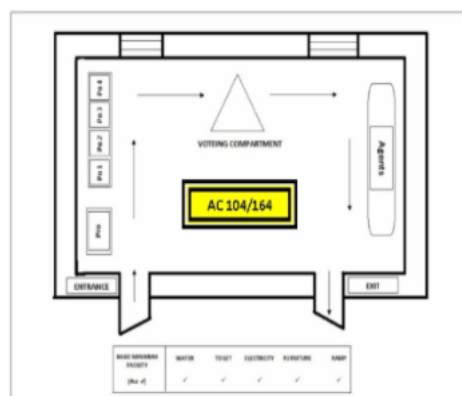

নির্বাচক নিবন্ধন আধিকারিকের স্বাক্ষর

Nazri Naksha

Google Map View

Polling Station Building Front View

Polling Station Front View

Cad View

Key MAP View

1 নাম : বিকাশ অধিকারী পিতার নাম: বোয়ামকেশ অধিকারী বাড়ির নং : n0015 বয়স : 68 লিঙ্গ : পুরুষ	FKY0492678 ফটো উপলব্ধ	2 নাম : অর্চনা অধিকারী স্বামীর নাম: বিকাশ অধিকারী বাড়ির নং : n0015 বয়স : 64 লিঙ্গ : মহিলা	FKY0492686 ফটো উপলব্ধ	3 নাম : বিনীতা চক্রবর্তী স্বামীর নাম: অরিন্দম চক্রবর্তী বাড়ির নং : নেশনল পার্ক বয়স : 33 লিঙ্গ : মহিলা	IQN0445262 ফটো উপলব্ধ
4 নাম : অলর্ক কুণ্ডু পিতার নাম: অনিল কুমার কুণ্ডু বাড়ির নং : 16 বয়স : 63 লিঙ্গ : পুরুষ	IQN1137900 ফটো উপলব্ধ	5 নাম : অর্হন কুণ্ডু পিতার নাম: অলর্ক কুণ্ডু বাড়ির নং : 16 বয়স : 30 লিঙ্গ : পুরুষ	IQN1281831 ফটো উপলব্ধ	6 নাম : অসীম কুমার কুণ্ডু পিতার নাম: কুঞ্জবিহারী কুণ্ডু বাড়ির নং : n0016 বয়স : 80 লিঙ্গ : পুরুষ	FKY0492827 ফটো উপলব্ধ
7 নাম : সন্দিপন কুণ্ডু পিতার নাম: সঞ্জিব কুণ্ডু বাড়ির নং : n0017 বয়স : 43 লিঙ্গ : পুরুষ	FKY3457751 ফটো উপলব্ধ	8 নাম : অনংশা কুণ্ডু পিতার নাম: অসীম কুমার কুণ্ডু বাড়ির নং : n0016 বয়স : 39 লিঙ্গ : মহিলা	FKY3666211 ফটো উপলব্ধ	9 নাম : ইলা কুণ্ডু স্বামীর নাম: অসিম কুণ্ডু বাড়ির নং : n0016 বয়স : 70 লিঙ্গ : মহিলা	FKY0492835 ফটো উপলব্ধ
10 নাম : অমর্ত্য কুণ্ডু পিতার নাম: অজিত কুণ্ডু বাড়ির নং : n0017 বয়স : 55 লিঙ্গ : পুরুষ	FKY0492793 ফটো উপলব্ধ	11 নাম : মুক্তা কুণ্ডু স্বামীর নাম: সন্দিপন কুণ্ডু বাড়ির নং : 19 বয়স : 41 লিঙ্গ : মহিলা	IQN0232603 ফটো উপলব্ধ	12 নাম : অর্চনা কুণ্ডু স্বামীর নাম: সঞ্জিব কুণ্ডু বাড়ির নং : n0032 বয়স : 63 লিঙ্গ : মহিলা	FKY0492868 ফটো উপলব্ধ
13 নাম : মিতা কুণ্ডু স্বামীর নাম: অমর্ত্য কুণ্ডু বাড়ির নং : n0194 বয়স : 54 লিঙ্গ : মহিলা	FKY0424416 ফটো উপলব্ধ	14 নাম : দীপালী কুণ্ডু স্বামীর নাম: অনিল কুণ্ডু বাড়ির নং : n0016 বয়স : 84 লিঙ্গ : মহিলা	FKY0492819 ফটো উপলব্ধ	15 নাম : অমিতা ঘোষ স্বামীর নাম: স্বদেশ কুমার ঘোষ বাড়ির নং : 113 বয়স : 76 লিঙ্গ : মহিলা	FKY1626985 ফটো উপলব্ধ
16 নাম : স্বদেশ কুমার ঘোষ পিতার নাম: আশুতোষ ঘোষ বাড়ির নং : 113, বয়স : 79 লিঙ্গ : পুরুষ	FKY0493072 ফটো উপলব্ধ	17 নাম : পিকলু কর পিতার নাম: দুলাল কর বাড়ির নং : n0054 বয়স : 36 লিঙ্গ : পুরুষ	IQN0333740 ফটো উপলব্ধ	18 নাম : কল্পনা কর স্বামীর নাম: দুলাল কর বাড়ির নং : n0054 বয়স : 62 লিঙ্গ : মহিলা	FKY3457744 ফটো উপলব্ধ
19 নাম : দুলাল কর পিতার নাম: হরিদাস কর বাড়ির নং : n0054 বয়স : 67 লিঙ্গ : পুরুষ	FKY3457736 ফটো উপলব্ধ	20 নাম : অমৃতেন্দু ব্যানার্জী পিতার নাম: অর্ধেন্দু শেখর ব্যানার্জী বাড়ির নং : নং54 বয়স : 23 লিঙ্গ : পুরুষ	IQN1189620 ফটো উপলব্ধ	21 নাম : সুব্রত কর পিতার নাম: জীতেন্দ্র কুমার কর বাড়ির নং : 41 বয়স : 65 লিঙ্গ : পুরুষ	FKY0571877 ফটো উপলব্ধ
22 নাম : সুপর্ণা কর পিতার নাম: সুব্রত কর বাড়ির নং : 41 বয়স : 21 লিঙ্গ : মহিলা	IQN1293455 ফটো উপলব্ধ	23 নাম : নারায়ন কর্মকার পিতার নাম: যশোদা কর্মকার বাড়ির নং : n0039 বয়স : 61 লিঙ্গ : পুরুষ	FKY0492744 ফটো উপলব্ধ	24 নাম : দীপেন কর্মকার পিতার নাম: গৌরাজ কর্মকার বাড়ির নং : n0039 বয়স : 34 লিঙ্গ : পুরুষ	IQN0425124 ফটো উপলব্ধ
25 নাম : রনি কর্মকার পিতার নাম: গৌরাজ কর্মকার বাড়ির নং : n0039 বয়স : 38 লিঙ্গ : পুরুষ	FKY3899184 ফটো উপলব্ধ	26 নাম : রুনু কর্মকার স্বামীর নাম: গৌরাজ কর্মকার বাড়ির নং : n0039 বয়স : 57 লিঙ্গ : মহিলা	FKY0492736 ফটো উপলব্ধ	27 নাম : গৌরাজ কর্মকার পিতার নাম: যশোদা কর্মকার বাড়ির নং : n0039 বয়স : 63 লিঙ্গ : পুরুষ	FKY0492728 ফটো উপলব্ধ
28 নাম : দীপ গড়গড়ী পিতার নাম: দিলীপ কুমার গড়গড়ী বাড়ির নং : n0009 বয়স : 31 লিঙ্গ : পুরুষ	IQN0697839 ফটো উপলব্ধ	29 নাম : শিবানী গড়গড়ী স্বামীর নাম: দিলীপ গড়গড়ী বাড়ির নং : n0009 বয়স : 62 লিঙ্গ : মহিলা	FKY0492884 ফটো উপলব্ধ	30 নাম : দিলীপ কুমার গড়গড়ী পিতার নাম: নিরোদভূষণ গড়গড়ী বাড়ির নং : 168 বয়স : 64 লিঙ্গ : পুরুষ	FKY0492876 ফটো উপলব্ধ