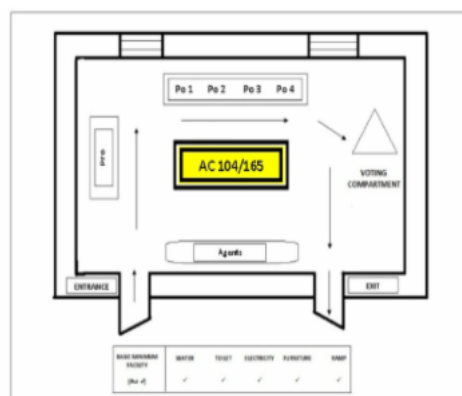

নির্বাচক নিবন্ধন আধিকারিকের স্বাক্ষর

Nazri Naksha

Maharaja Nanda Kumar Prathamik Vidyalay -1  
104 NAIHATI A/C PART NO-165

Google Map View

Polling Station Building Front View

Polling Station Front View

Cad View