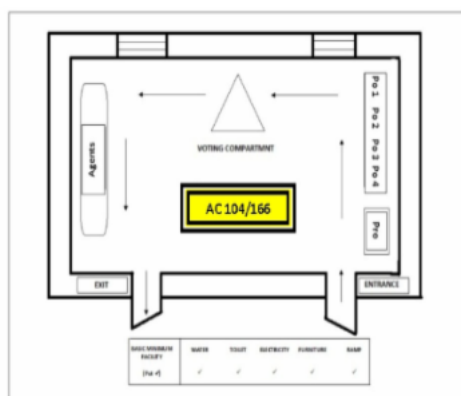

Cad View

Key MAP View