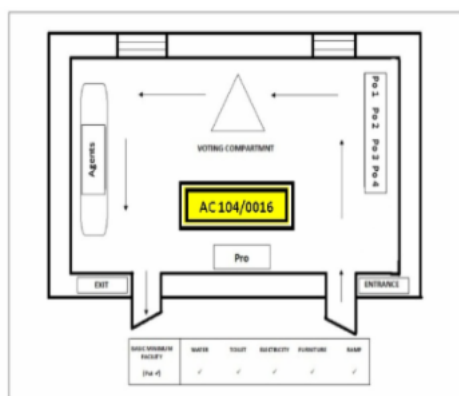

নির্বাচক নিবন্ধন আধিকারিকের স্বাক্ষর

Nazri Naksha

Google Map View

Polling Station Building Front View

Polling Station Front View

Cad View

Key MAP View

1 নাম : গোলাম মুস্তাফা নবী পিতার নাম: নূরন নবী বাড়ির নং : আশিয়ানা বয়স : 73 লিঙ্গ : পুরুষ	FKY3937992 ফটো উপলব্ধ	2 নাম : নূরজাহান বেগম স্বামীর নাম: গোলাম মুস্তাফা নবী বাড়ির নং : আশিয়ানা বয়স : 67 লিঙ্গ : মহিলা	FKY3937984 ফটো উপলব্ধ	3 নাম : আবদুল্লাহ আল মামুন নবী পিতার নাম: গোলাম মুস্তাফা নবী বাড়ির নং : আশিয়ানা বয়স : 48 লিঙ্গ : পুরুষ	FKY3876703 ফটো উপলব্ধ
4 নাম : ফাহিমদা সুলতানা স্বামীর নাম: আবদুল্লাহ আল মামুন নবী বাড়ির নং : আশিয়ানা বয়স : 44 লিঙ্গ : মহিলা	FKY3938016 ফটো উপলব্ধ	5 নাম : অভিনাশ কুমার পিতার নাম: চন্দ্রদেব প্রসাদ বাড়ির নং : n0389 বয়স : 40 লিঙ্গ : পুরুষ	IQN0617589 ফটো উপলব্ধ	6 নাম : সঙ্গীতা কুমারী পিতার নাম: সাজাওয়াল প্রসাদ বাড়ির নং : n0212 বয়স : 31 লিঙ্গ : মহিলা	IQN0538025 ফটো উপলব্ধ
Q 7 নাম : অমিত কুমার পিতার নাম: চন্দ্রদেব প্রসাদ বাড়ির নং : বয়স : 36 লিঙ্গ : পুরুষ	IQN0617597 ফটো উপলব্ধ	8 নাম : সাজাওয়াল প্রসাদ পিতার নাম: পুনদেও প্রসাদ বাড়ির নং : n0212 বয়স : 70 লিঙ্গ : পুরুষ	FKY0076521 ফটো উপলব্ধ	9 নাম : সাবিত্রী কুমারী পিতার নাম: সাজাওয়াল প্রসাদ বাড়ির নং : n0212 বয়স : 37 লিঙ্গ : মহিলা	IQN0263277 ফটো উপলব্ধ
10 নাম : শিম্পী কুমারী পিতার নাম: ওম প্রকাশ সিং বাড়ির নং : n0486 বয়স : 34 লিঙ্গ : মহিলা	IQN0931105 ফটো উপলব্ধ	Q 11 নাম : সুনয়ন কুমারী পিতার নাম: চন্দ্রদেও প্রসাদ বাড়ির নং : বয়স : 30 লিঙ্গ : মহিলা	IQN1022201 ফটো উপলব্ধ	Q 12 নাম : অজিত কুমার পিতার নাম: চন্দ্রদেও প্রসাদ বাড়ির নং : বয়স : 35 লিঙ্গ : পুরুষ	IQN0931188 ফটো উপলব্ধ
13 নাম : মালা দেবী স্বামীর নাম: চন্দ্রদেব প্রসাদ বাড়ির নং : n0502 বয়স : 59 লিঙ্গ : মহিলা	IQN0948687 ফটো উপলব্ধ	14 নাম : প্রীতি কুমারী স্বামীর নাম: অভিনাশ কুমার বাড়ির নং : n0503 বয়স : 34 লিঙ্গ : মহিলা	IQN0948695 ফটো উপলব্ধ	15 নাম : অজীত প্রসাদ পিতার নাম: সাজাওয়াল প্রসাদ বাড়ির নং : n0212 বয়স : 29 লিঙ্গ : পুরুষ	IQN0857417 ফটো উপলব্ধ
16 নাম : সঙ্গীতা দেবী স্বামীর নাম: রাজেশ্বর বাড়ির নং : n0259 বয়স : 53 লিঙ্গ : মহিলা	FKY3967163 ফটো উপলব্ধ	17 নাম : দীপ শিখা স্বামীর নাম: অমিত কুমার বাড়ির নং : 390 বয়স : 30 লিঙ্গ : মহিলা	IQN1054980 ফটো উপলব্ধ	18 নাম : স্বামীর নাম: বাড়ির নং : সেনপাড়া বয়স : 28 লিঙ্গ : মহিলা	IQN0873141 ফটো উপলব্ধ
19 নাম : রেশমী মন্ডল পিতার নাম: প্রদীপ কুমার মন্ডল বাড়ির নং : সেনপাড়া বয়স : 22 লিঙ্গ : মহিলা	IQN1251875 ফটো উপলব্ধ	Q 20 নাম : সুরজ বাছাড় পিতার নাম: নীতিশ বাছাড় বাড়ির নং : এন015 বয়স : 26 লিঙ্গ : পুরুষ	TIQ1893627 ফটো উপলব্ধ	21 নাম : শ্রাবনী মুখার্জী স্বামীর নাম: সঞ্জয় মুখার্জী বাড়ির নং : n0051 বয়স : 34 লিঙ্গ : মহিলা	IQN0263350 ফটো উপলব্ধ
22 নাম : নীতিস অধিকারী পিতার নাম: গোবিন্দ অধিকারী বাড়ির নং : 0051 বয়স : 27 লিঙ্গ : পুরুষ	IQN0948638 ফটো উপলব্ধ	23 নাম : গোপাল চন্দ্র অধিকারী পিতার নাম: হাজারীলাল অধিকারী বাড়ির নং : n0051 বয়স : 66 লিঙ্গ : পুরুষ	FKY0190173 ফটো উপলব্ধ	24 নাম : গোবিন্দ অধিকারী পিতার নাম: হাজারীলাল অধিকারী বাড়ির নং : n0051 বয়স : 63 লিঙ্গ : পুরুষ	FKY0190199 ফটো উপলব্ধ
25 নাম : দুর্গা অধিকারী স্বামীর নাম: গোবিন্দ অধিকারী বাড়ির নং : n0051 বয়স : 47 লিঙ্গ : মহিলা	FKY3060209 ফটো উপলব্ধ	26 নাম : গীতা অধিকারী স্বামীর নাম: দুলাল অধিকারী বাড়ির নং : n0051 বয়স : 58 লিঙ্গ : মহিলা	FKY0190165 ফটো উপলব্ধ	27 নাম : সমীর অধিকারী পিতার নাম: দুলাল অধিকারী বাড়ির নং : N/0111 বয়স : 42 লিঙ্গ : পুরুষ	FKY3938388 ফটো উপলব্ধ
28 নাম : বনানী অধিকারী স্বামীর নাম: গোপাল অধিকারী বাড়ির নং : n0051 বয়স : 53 লিঙ্গ : মহিলা	FKY0190181 ফটো উপলব্ধ	29 নাম : ধ্রুব অধিকারী পিতার নাম: গোপাল চন্দ্র অধিকারী বাড়ির নং : n0420 বয়স : 33 লিঙ্গ : পুরুষ	IQN0465526 ফটো উপলব্ধ	30 নাম : আনিসা আঞ্জুম স্বামীর নাম: গোলাম মহম্মদুন নবী আঞ্জুম বাড়ির নং : n0221 বয়স : 43 লিঙ্গ : মহিলা	IQN0366625 ফটো উপলব্ধ