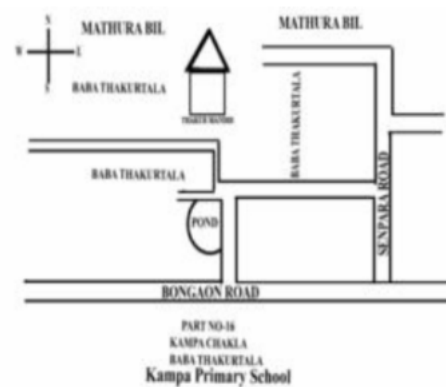

Key MAP View