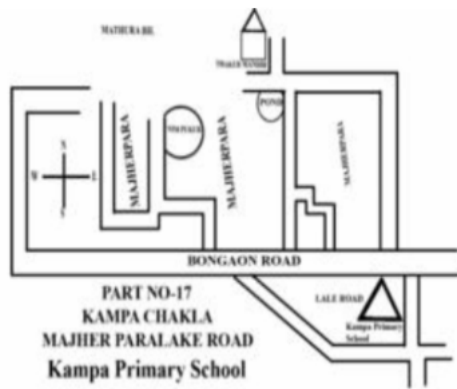

Nazri Naksha