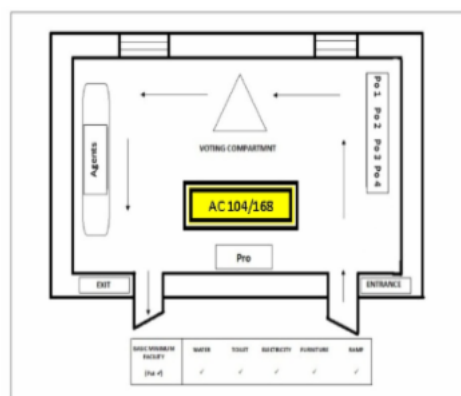

নির্বাচক নিবন্ধন আধিকারিকের স্বাক্ষর

Nazri Naksha

Google Map View

Polling Station Building Front View

Polling Station Front View

Cad View

Key MAP View

1 নাম : কাকন অধিকারী স্বামীর নাম: দীনবন্ধু অধিকারী বাড়ির নং : n0095 বয়স : 71 লিঙ্গ : মহিলা ফটো উপলব্ধ	WB/19/129/288499	2 নাম : শ্যামসুন্দর অধিকারী পিতার নাম: দীনবন্ধু অধিকারী বাড়ির নং : n0095 বয়স : 54 লিঙ্গ : পুরুষ ফটো উপলব্ধ	FKY0517110	3 নাম : সুনীতা অধিকারী স্বামীর নাম: শ্যামসুন্দর অধিকারী বাড়ির নং : n0095 বয়স : 48 লিঙ্গ : মহিলা ফটো উপলব্ধ	FKY3464450
4 নাম : তাপস অধিকারী পিতার নাম: দীনবন্ধু অধিকারী বাড়ির নং : n0095 বয়স : 50 লিঙ্গ : পুরুষ ফটো উপলব্ধ	FKY0517128	5 নাম : প্রিয়াংকা অধিকারী স্বামীর নাম: তাপস অধিকারী বাড়ির নং : n0095 বয়স : 43 লিঙ্গ : মহিলা ফটো উপলব্ধ	FKY3953197	6 নাম : জীতেন অধিকারী পিতার নাম: নগেন অধিকারী বাড়ির নং : n0097 বয়স : 76 লিঙ্গ : পুরুষ ফটো উপলব্ধ	FKY0517037
7 নাম : শঙ্করী অধিকারী স্বামীর নাম: জীতেন অধিকারী বাড়ির নং : n0097 বয়স : 66 লিঙ্গ : মহিলা ফটো উপলব্ধ	FKY0517045	8 নাম : বিশ্বজিৎ অধিকারী পিতার নাম: জীতেন অধিকারী বাড়ির নং : n0097 বয়স : 46 লিঙ্গ : পুরুষ ফটো উপলব্ধ	FKY3464443	9 নাম : রুবি অধিকারী স্বামীর নাম: বিশ্বজিৎ অধিকারী বাড়ির নং : n0097 বয়স : 35 লিঙ্গ : মহিলা ফটো উপলব্ধ	IQN0590323
10 নাম : ইন্দ্রজিৎ অধিকারী পিতার নাম: জীতেন অধিকারী বাড়ির নং : n0097 বয়স : 44 লিঙ্গ : পুরুষ ফটো উপলব্ধ	FKY1974070	11 নাম : দেবশীষ অধিকারী পিতার নাম: নবকুমার অধিকারী বাড়ির নং : 6 বয়স : 42 লিঙ্গ : পুরুষ ফটো উপলব্ধ	FKY3953080	12 নাম : নারায়ন অধিকারী পিতার নাম: সুরেন্দ্র নাথ অধিকারী বাড়ির নং : n0122 বয়স : 66 লিঙ্গ : পুরুষ ফটো উপলব্ধ	WB/19/129/288471
13 নাম : সোমা অধিকারী স্বামীর নাম: নারায়ণ অধিকারী বাড়ির নং : n0122 বয়স : 61 লিঙ্গ : মহিলা ফটো উপলব্ধ	WB/19/129/288468	14 নাম : ঝুলন অধিকারী স্বামীর নাম: সোমনাথ অধিকারী বাড়ির নং : n0122 বয়স : 37 লিঙ্গ : মহিলা ফটো উপলব্ধ	IQN0335240	15 নাম : সুজয় অধিকারী পিতার নাম: সুধীর চন্দ্র অধিকারী বাড়ির নং : n0122 বয়স : 41 লিঙ্গ : পুরুষ ফটো উপলব্ধ	FKY3293511
16 নাম : অয়ন্তিকা অধিকারী পিতার নাম: নারায়ণ অধিকারী বাড়ির নং : 0122 বয়স : 34 লিঙ্গ : মহিলা ফটো উপলব্ধ	IQN1114230	17 নাম : নব কুমার অধিকারী পিতার নাম: নগেন অধিকারী বাড়ির নং : n0097 বয়স : 63 লিঙ্গ : পুরুষ ফটো উপলব্ধ	IQN1149335	18 নাম : পৌলমী অধিকারী পিতার নাম: শ্যাম সুন্দর অধিকারী বাড়ির নং : এন0095 বয়স : 23 লিঙ্গ : মহিলা ফটো উপলব্ধ	IQN1199983
19 নাম : শুভদীপ অধিকারী পিতার নাম: সমর অধিকারী বাড়ির নং : এন0097 বয়স : 23 লিঙ্গ : পুরুষ ফটো উপলব্ধ	IQN1201672	20 নাম : সুদীপ্তা অধিকারী স্বামীর নাম: সুজয় অধিকারী বাড়ির নং : এন0122 বয়স : 27 লিঙ্গ : মহিলা ফটো উপলব্ধ	IQN0993832	21 নাম : মালবিকা অধিকারী স্বামীর নাম: সুধীর অধিকারী বাড়ির নং : 280 বয়স : 70 লিঙ্গ : মহিলা ফটো উপলব্ধ	FKY0517193
22 নাম : সমর অধিকারী পিতার নাম: নগেন অধিকারী বাড়ির নং : এন002 বয়স : 62 লিঙ্গ : পুরুষ ফটো উপলব্ধ	FKY0517052	23 নাম : অভিজিৎ অধিকারী পিতার নাম: জীতেন অধিকারী বাড়ির নং : এন002 বয়স : 41 লিঙ্গ : পুরুষ ফটো উপলব্ধ	FKY3464435	24 নাম : শ্রাবনী অধিকারী স্বামীর নাম: সমর অধিকারী বাড়ির নং : এন002 বয়স : 47 লিঙ্গ : মহিলা ফটো উপলব্ধ	CQD1481266
25 নাম : মমতা অধিকারী স্বামীর নাম: গিরিন অধিকারী বাড়ির নং : n0097 বয়স : 71 লিঙ্গ : মহিলা ফটো উপলব্ধ	FKY0517029	26 নাম : অর্চনা অধিকারী শর্মা স্বামীর নাম: অমল কুমার শর্মা বাড়ির নং : n0097 বয়স : 51 লিঙ্গ : মহিলা ফটো উপলব্ধ	FKY0517094	27 নাম : মৌসুমী আইচ সরকার স্বামীর নাম: সুরত আইচ বাড়ির নং : n0113 বয়স : 53 লিঙ্গ : মহিলা ফটো উপলব্ধ	FKY3969144
28 নাম : জয়দ্রুতী আইচ পিতার নাম: সুরত আইচ বাড়ির নং : 0113 বয়স : 21 লিঙ্গ : মহিলা ফটো উপলব্ধ	IQN1274703	29 নাম : জলি আইচ স্বামীর নাম: উমাপদ আইচ বাড়ির নং : n0106 বয়স : 76 লিঙ্গ : মহিলা ফটো উপলব্ধ	FKY0517235	30 নাম : সুবীর আইচ পিতার নাম: উমাপদ আইচ বাড়ির নং : n0106 বয়স : 49 লিঙ্গ : পুরুষ ফটো উপলব্ধ	FKY0517243