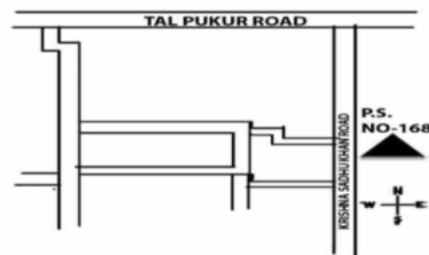

নির্বাচক নিবন্ধন আধিকারিকের স্বাক্ষর

Nazri Naksha

Google Map View

Polling Station Building Front View

Polling Station Front View

Cad View

Key MAP View

1 নাম : কাকন অধিকারী স্বামীর নাম: দীনবন্ধু অধিকারী বাড়ির নং : n0095 বয়স : 71 লিঙ্গ : মহিলা ফটো উপলব্ধ	WB/19/129/288499	2 নাম : শ্যামসুন্দর অধিকারী পিতার নাম: দীনবন্ধু অধিকারী বাড়ির নং : n0095 বয়স : 54 লিঙ্গ : পুরুষ ফটো উপলব্ধ	FKY0517110	3 নাম : সুনীতা অধিকারী স্বামীর নাম: শ্যামসুন্দর অধিকারী বাড়ির নং : n0095 বয়স : 48 লিঙ্গ : মহিলা ফটো উপলব্ধ	FKY3464450
4 নাম : তাপস অধিকারী পিতার নাম: দীনবন্ধু অধিকারী বাড়ির নং : n0095 বয়স : 50 লিঙ্গ : পুরুষ ফটো উপলব্ধ	FKY0517128	5 নাম : প্রিয়াংকা অধিকারী স্বামীর নাম: তাপস অধিকারী বাড়ির নং : n0095 বয়স : 43 লিঙ্গ : মহিলা ফটো উপলব্ধ	FKY3953197	6 নাম : জীতেন অধিকারী পিতার নাম: নগেন অধিকারী বাড়ির নং : n0097 বয়স : 76 লিঙ্গ : পুরুষ ফটো উপলব্ধ	FKY0517037
7 নাম : শঙ্করী অধিকারী স্বামীর নাম: জীতেন অধিকারী বাড়ির নং : n0097 বয়স : 66 লিঙ্গ : মহিলা ফটো উপলব্ধ	FKY0517045	8 নাম : বিশ্বজিৎ অধিকারী পিতার নাম: জীতেন অধিকারী বাড়ির নং : n0097 বয়স : 46 লিঙ্গ : পুরুষ ফটো উপলব্ধ	FKY3464443	9 নাম : রুবি অধিকারী স্বামীর নাম: বিশ্বজিৎ অধিকারী বাড়ির নং : n0097 বয়স : 35 লিঙ্গ : মহিলা ফটো উপলব্ধ	IQN0590323
10 নাম : ইন্দ্রজিৎ অধিকারী পিতার নাম: জীতেন অধিকারী বাড়ির নং : n0097 বয়স : 44 লিঙ্গ : পুরুষ ফটো উপলব্ধ	FKY1974070	11 নাম : দেবশীষ অধিকারী পিতার নাম: নবকুমার অধিকারী বাড়ির নং : 6 বয়স : 42 লিঙ্গ : পুরুষ ফটো উপলব্ধ	FKY3953080	12 নাম : নারায়ন অধিকারী পিতার নাম: সুরেন্দ্র নাথ অধিকারী বাড়ির নং : n0122 বয়স : 66 লিঙ্গ : পুরুষ ফটো উপলব্ধ	WB/19/129/288471
13 নাম : সোমা অধিকারী স্বামীর নাম: নারায়ণ অধিকারী বাড়ির নং : n0122 বয়স : 61 লিঙ্গ : মহিলা ফটো উপলব্ধ	WB/19/129/288468	14 নাম : ঝুলন অধিকারী স্বামীর নাম: সোমনাথ অধিকারী বাড়ির নং : n0122 বয়স : 37 লিঙ্গ : মহিলা ফটো উপলব্ধ	IQN0335240	15 নাম : সুজয় অধিকারী পিতার নাম: সুধীর চন্দ্র অধিকারী বাড়ির নং : n0122 বয়স : 41 লিঙ্গ : পুরুষ ফটো উপলব্ধ	FKY3293511
16 নাম : অয়ন্তিকা অধিকারী পিতার নাম: নারায়ণ অধিকারী বাড়ির নং : 0122 বয়স : 34 লিঙ্গ : মহিলা ফটো উপলব্ধ	IQN1114230	17 নাম : নব কুমার অধিকারী পিতার নাম: নগেন অধিকারী বাড়ির নং : n0097 বয়স : 63 লিঙ্গ : পুরুষ ফটো উপলব্ধ	IQN1149335	18 নাম : পৌলমী অধিকারী পিতার নাম: শ্যাম সুন্দর অধিকারী বাড়ির নং : এন0095 বয়স : 23 লিঙ্গ : মহিলা ফটো উপলব্ধ	IQN1199983
19 নাম : শুভদীপ অধিকারী পিতার নাম: সমর অধিকারী বাড়ির নং : এন0097 বয়স : 23 লিঙ্গ : পুরুষ ফটো উপলব্ধ	IQN1201672	20 নাম : সুদীপ্তা অধিকারী স্বামীর নাম: সুজয় অধিকারী বাড়ির নং : এন0122 বয়স : 27 লিঙ্গ : মহিলা ফটো উপলব্ধ	IQN0993832	21 নাম : মালবিকা অধিকারী স্বামীর নাম: সুধীর অধিকারী বাড়ির নং : 280 বয়স : 70 লিঙ্গ : মহিলা ফটো উপলব্ধ	FKY0517193
22 নাম : সমর অধিকারী পিতার নাম: নগেন অধিকারী বাড়ির নং : এন002 বয়স : 62 লিঙ্গ : পুরুষ ফটো উপলব্ধ	FKY0517052	23 নাম : অভিজিৎ অধিকারী পিতার নাম: জীতেন অধিকারী বাড়ির নং : এন002 বয়স : 41 লিঙ্গ : পুরুষ ফটো উপলব্ধ	FKY3464435	24 নাম : শ্রাবনী অধিকারী স্বামীর নাম: সমর অধিকারী বাড়ির নং : এন002 বয়স : 47 লিঙ্গ : মহিলা ফটো উপলব্ধ	CQD1481266
25 নাম : মমতা অধিকারী স্বামীর নাম: গিরিন অধিকারী বাড়ির নং : n0097 বয়স : 71 লিঙ্গ : মহিলা ফটো উপলব্ধ	FKY0517029	26 নাম : অর্চনা অধিকারী শর্মা স্বামীর নাম: অমল কুমার শর্মা বাড়ির নং : n0097 বয়স : 51 লিঙ্গ : মহিলা ফটো উপলব্ধ	FKY0517094	27 নাম : মৌসুমী আইচ সরকার স্বামীর নাম: সুরত আইচ বাড়ির নং : n0113 বয়স : 53 লিঙ্গ : মহিলা ফটো উপলব্ধ	FKY3969144
28 নাম : জয়দ্রুতী আইচ পিতার নাম: সুরত আইচ বাড়ির নং : 0113 বয়স : 21 লিঙ্গ : মহিলা ফটো উপলব্ধ	IQN1274703	29 নাম : জলি আইচ স্বামীর নাম: উমাপদ আইচ বাড়ির নং : n0106 বয়স : 76 লিঙ্গ : মহিলা ফটো উপলব্ধ	FKY0517235	30 নাম : সুবীর আইচ পিতার নাম: উমাপদ আইচ বাড়ির নং : n0106 বয়স : 49 লিঙ্গ : পুরুষ ফটো উপলব্ধ	FKY0517243