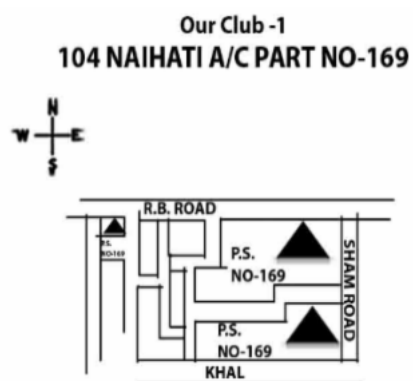

নির্বাচক নিবন্ধন আধিকারিকের স্বাক্ষর

Nazri Naksha

Google Map View

Polling Station Building Front View

Polling Station Front View

Cad View

Key MAP View

1 নাম : পল্লবী (দত্ত) সাহা স্বামীর নাম: রাজা সাহা বাড়ির নং : n0287 বয়স : 32 লিঙ্গ : মহিলা	IQN0585398 ফটো উপলব্ধ	Q 2 নাম : সজীব সাহা পিতার নাম: উমেশ চন্দ্র সাহা বাড়ির নং : BLOCK-B 4TH FLO বয়স : 36 লিঙ্গ : পুরুষ	XYV0046912 ফটো উপলব্ধ	3 নাম : পম্পা (সাহা) দে স্বামীর নাম: বিশ্বজিৎ দে বাড়ির নং : n0278 বয়স : 50 লিঙ্গ : মহিলা	FKY3467115 ফটো উপলব্ধ
4 নাম : বন্দনা সাহা স্বামীর নাম: সজীব সাহা বাড়ির নং : BLOCK-B 4TH FLO বয়স : 34 লিঙ্গ : মহিলা	XZF1651090 ফটো উপলব্ধ	5 নাম : স্বামীর নাম: বাড়ির নং : N00 বয়স : 30 লিঙ্গ : মহিলা	RQL1715192 ফটো উপলব্ধ	6 নাম : মহামায়া কুণ্ডু স্বামীর নাম: তাপস কুণ্ডু বাড়ির নং : 4 নং বয়স : 55 লিঙ্গ : মহিলা	FKY0866483 ফটো উপলব্ধ
7 নাম : অমিত কুণ্ডু পিতার নাম: অরুণ কুণ্ডু বাড়ির নং : N00 বয়স : 26 লিঙ্গ : পুরুষ	IQN1125681 ফটো উপলব্ধ	8 নাম : রাম চন্দ্র অধিকারী পিতার নাম: শিবদাস অধিকারী বাড়ির নং : n0023 বয়স : 58 লিঙ্গ : পুরুষ	FKY0521922 ফটো উপলব্ধ	9 নাম : অলকা কুণ্ডু স্বামীর নাম: চিত্তরঞ্জন কুণ্ডু বাড়ির নং : n0012 বয়স : 77 লিঙ্গ : মহিলা	IQN1102383 ফটো উপলব্ধ
10 নাম : রাজেশ্বরী কুণ্ডু স্বামীর নাম: বিক্রম কুণ্ডু বাড়ির নং : এন01 বয়স : 29 লিঙ্গ : মহিলা	IQN1071687 ফটো উপলব্ধ	11 নাম : পূজা কুণ্ডু পিতার নাম: বাপ্পা কুণ্ডু বাড়ির নং : এন067 বয়স : 23 লিঙ্গ : মহিলা	IQN1187327 ফটো উপলব্ধ	12 নাম : বিশ্বজিৎ কুণ্ডু পিতার নাম: ঈশ্বর চিত্তরঞ্জন কুণ্ডু বাড়ির নং : n0012 বয়স : 56 লিঙ্গ : পুরুষ	FKY0522029 ফটো উপলব্ধ
13 নাম : টুম্পা কুণ্ডু পিতার নাম: অমলেন্দু কুণ্ডু বাড়ির নং : n0067 বয়স : 38 লিঙ্গ : মহিলা	FKY3667672 ফটো উপলব্ধ	14 নাম : প্রসেনজিৎ কুণ্ডু পিতার নাম: চিত্ত রঞ্জন কুণ্ডু বাড়ির নং : n0012 বয়স : 53 লিঙ্গ : পুরুষ	WB/19/129/291200 ফটো উপলব্ধ	15 নাম : দীপা কুণ্ডু (দে) স্বামীর নাম: বাপ্পা কুণ্ডু বাড়ির নং : n0048 বয়স : 45 লিঙ্গ : মহিলা	IQN0233528 ফটো উপলব্ধ
16 নাম : বাবু কুণ্ডু পিতার নাম: মহানন্দ কুণ্ডু বাড়ির নং : n0037 বয়স : 42 লিঙ্গ : পুরুষ	FKY3667656 ফটো উপলব্ধ	17 নাম : শ্যামলী কুণ্ডু স্বামীর নাম: পিন্টু কুণ্ডু বাড়ির নং : n0037 বয়স : 41 লিঙ্গ : মহিলা	IQN0335802 ফটো উপলব্ধ	18 নাম : দেবী কুণ্ডু স্বামীর নাম: নগেন্দ্রনাথ কুণ্ডু বাড়ির নং : n0023 বয়স : 75 লিঙ্গ : মহিলা	FKY0521906 ফটো উপলব্ধ
19 নাম : মোনালিসা অধিকারী পিতার নাম: রামচন্দ্র অধিকারী বাড়ির নং : n0023 বয়স : 30 লিঙ্গ : মহিলা	IQN0699413 ফটো উপলব্ধ	20 নাম : পরিমল কর্মকার পিতার নাম: নিত্যগোপাল কর্মকার বাড়ির নং : 4নং বয়স : 62 লিঙ্গ : পুরুষ	FKY0517318 ফটো উপলব্ধ	21 নাম : কোকিলা কর্মকার স্বামীর নাম: পরিমল কর্মকার বাড়ির নং : 4নং বয়স : 51 লিঙ্গ : মহিলা	FKY0517326 ফটো উপলব্ধ
22 নাম : নবনিতা কুণ্ডু পিতার নাম: নগেন্দ্র নাথ কুণ্ডু বাড়ির নং : n0023 বয়স : 42 লিঙ্গ : মহিলা	FKY3149390 ফটো উপলব্ধ	23 নাম : পিন্টু কুণ্ডু পিতার নাম: মহানন্দ কুণ্ডু বাড়ির নং : n0037 বয়স : 53 লিঙ্গ : পুরুষ	FKY0522110 ফটো উপলব্ধ	24 নাম : হরিপদ কুণ্ডু পিতার নাম: সুরেন্দ্র কুণ্ডু বাড়ির নং : n0048 বয়স : 71 লিঙ্গ : পুরুষ	WB/19/129/291016 ফটো উপলব্ধ
25 নাম : বুনু কুণ্ডু স্বামীর নাম: হরিপদ কুণ্ডু বাড়ির নং : n0048 বয়স : 64 লিঙ্গ : মহিলা	WB/19/129/291371 ফটো উপলব্ধ	26 নাম : বাপ্পা কুণ্ডু পিতার নাম: হরিপদ কুণ্ডু বাড়ির নং : n0048 বয়স : 46 লিঙ্গ : পুরুষ	FKY3466208 ফটো উপলব্ধ	27 নাম : নমিতা কুণ্ডু পিতার নাম: অশ্বিনী কুণ্ডু বাড়ির নং : n0067 বয়স : 68 লিঙ্গ : মহিলা	WB/19/129/291112 ফটো উপলব্ধ
28 নাম : রঞ্জিত কুণ্ডু পিতার নাম: চিত্তরঞ্জন কুণ্ডু বাড়ির নং : n0012 বয়স : 46 লিঙ্গ : পুরুষ	FKY1929546 ফটো উপলব্ধ	29 নাম : তাপস কুণ্ডু পিতার নাম: অশ্বিনী কুণ্ডু বাড়ির নং : n0067 বয়স : 56 লিঙ্গ : পুরুষ	FKY3790334 ফটো উপলব্ধ	30 নাম : তরুণ কুণ্ডু পিতার নাম: অশ্বিনী কুণ্ডু বাড়ির নং : n0067 বয়স : 49 লিঙ্গ : পুরুষ	WB/19/129/291369 ফটো উপলব্ধ