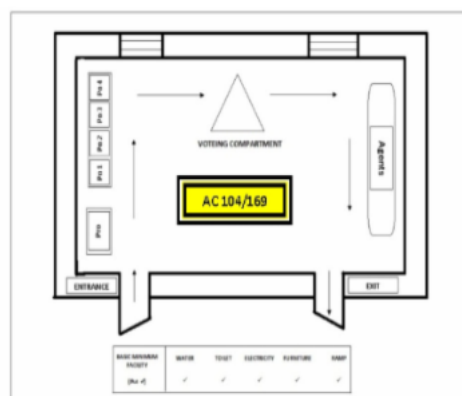

Cad View

Key MAP View