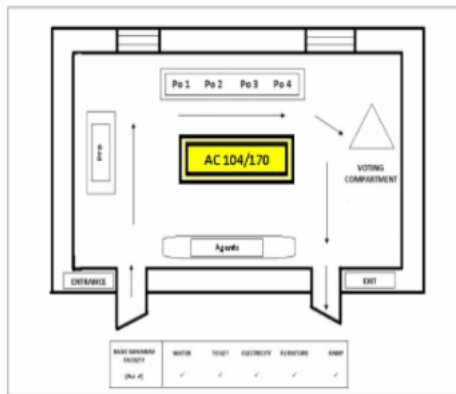

নির্বাচক নিবন্ধন আধিকারিকের স্বাক্ষর

Nazri Naksha

Google Map View

Polling Station Building Front View

Polling Station Front View

Cad View

Key MAP View

1 নাম : সরিতা কুমারী পিতার নাম: সর্বদেও বাড়ির নং : এন বয়স : 38 লিঙ্গ : মহিলা	AIV1075696 ফটো উপলব্ধ	2 নাম : শুভজিত কর পিতার নাম: শম্ভুনাথ কর বাড়ির নং : n1474 বয়স : 26 লিঙ্গ : পুরুষ	IQN1042555 ফটো উপলব্ধ	3 নাম : সুতি সান্তারা পিতার নাম: বলরাম সান্তারা বাড়ির নং : n0002 বয়স : 28 লিঙ্গ : মহিলা	IQN0916452 ফটো উপলব্ধ
4 নাম : শম্ভু নাথ কর পিতার নাম: আশুতোষ কর বাড়ির নং : 62 বয়স : 60 লিঙ্গ : পুরুষ	FKY0529859 ফটো উপলব্ধ	5 নাম : শম্পা কর স্বামীর নাম: শম্ভু নাথ কর বাড়ির নং : n0002 বয়স : 54 লিঙ্গ : মহিলা	FKY1015080 ফটো উপলব্ধ	6 নাম : তারক কর পিতার নাম: আশুতোষ কর বাড়ির নং : n0002 বয়স : 56 লিঙ্গ : পুরুষ	FKY0529867 ফটো উপলব্ধ
7 নাম : গৌরী কর স্বামীর নাম: শিবনাথ কর বাড়ির নং : n0003 বয়স : 66 লিঙ্গ : মহিলা	FKY0529875 ফটো উপলব্ধ	8 নাম : কৌশিক কর পিতার নাম: শিবনাথ কর বাড়ির নং : n0003 বয়স : 44 লিঙ্গ : পুরুষ	FKY3467248 ফটো উপলব্ধ	9 নাম : তমাল কর পিতার নাম: শিব নাথ কর বাড়ির নং : 62 বয়স : 38 লিঙ্গ : পুরুষ	FKY3953346 ফটো উপলব্ধ
10 নাম : শ্রীমিত সাহা পিতার নাম: রতন সাহা বাড়ির নং : এন0000 বয়স : 23 লিঙ্গ : পুরুষ	IQN1239821 ফটো উপলব্ধ	11 নাম : প্রমিত কুমার কর মায়ের নাম: মৌসুমী কর বাড়ির নং : ফ্ল্যাট 2এ ব্লক এ অভীনন্দন অব বয়স : 24 লিঙ্গ : পুরুষ	IQN1126101 ফটো উপলব্ধ	12 নাম : মিঠু কর্মকার স্বামীর নাম: দীপঙ্কর কর্মকার বাড়ির নং : এন01760 বয়স : 49 লিঙ্গ : মহিলা	FKY1946433 ফটো উপলব্ধ
13 নাম : দীপঙ্কর কর্মকার পিতার নাম: দুলালচন্দ্র কর্মকার বাড়ির নং : এন01759 বয়স : 53 লিঙ্গ : পুরুষ	FKY1946441 ফটো উপলব্ধ	14 নাম : ভাস্কর কর্মকার পিতার নাম: ফটিক কর্মকার বাড়ির নং : n0291 বয়স : 28 লিঙ্গ : পুরুষ	IQN0978437 ফটো উপলব্ধ	15 নাম : শিবা কাহার পিতার নাম: রমেশ কাহার বাড়ির নং : 01 বয়স : 23 লিঙ্গ : পুরুষ	IQN1275189 ফটো উপলব্ধ
16 নাম : লক্ষ্মী কাহার স্বামীর নাম: রমেশ কাহার বাড়ির নং : 58 বয়স : 47 লিঙ্গ : মহিলা	IQN0426973 ফটো উপলব্ধ	17 নাম : সুমিত্রা কাহার স্বামীর নাম: শিবনারায়ন কাহার বাড়ির নং : 36 বয়স : 71 লিঙ্গ : মহিলা	FKY1729334 ফটো উপলব্ধ	18 নাম : প্রিয়ান্কা কাহার পিতার নাম: মনু কাহার বাড়ির নং : 36 বয়স : 21 লিঙ্গ : মহিলা	IQN1314350 ফটো উপলব্ধ
19 নাম : প্রিতি কাহার পিতার নাম: রমেশ কাহার বাড়ির নং : বয়স : 27 লিঙ্গ : মহিলা	IQN1087212 ফটো উপলব্ধ	20 নাম : রত্না গুপ্ত (দে) স্বামীর নাম: দেবশীষ গুপ্ত বাড়ির নং : 48 বয়স : 55 লিঙ্গ : মহিলা	IQN0426718 ফটো উপলব্ধ	21 নাম : দেবশিষ গুপ্ত পিতার নাম: দিলীপ গুপ্ত বাড়ির নং : 48 বয়স : 58 লিঙ্গ : পুরুষ	FKY0529941 ফটো উপলব্ধ
22 নাম : মনিষা গুপ্ত স্বামীর নাম: দেবজ্যোতি গুপ্ত বাড়ির নং : 48 বয়স : 62 লিঙ্গ : মহিলা	FKY0530014 ফটো উপলব্ধ	23 নাম : মনোজিৎ গুপ্ত পিতার নাম: শিবনারায়ণ গুপ্ত বাড়ির নং : 50 বয়স : 41 লিঙ্গ : পুরুষ	FKY3467503 ফটো উপলব্ধ	24 নাম : গৌরী গুপ্তা স্বামীর নাম: শিবনারায়ন গুপ্তা বাড়ির নং : 50 বয়স : 58 লিঙ্গ : মহিলা	FKY0531111 ফটো উপলব্ধ
25 নাম : সঞ্জয় দাস পিতার নাম: কার্তিক দাস বাড়ির নং : n0091 বয়স : 38 লিঙ্গ : পুরুষ	FKY3900651 ফটো উপলব্ধ	26 নাম : শিবনারায়ন গুপ্ত পিতার নাম: গৌরীশঙ্কর গুপ্ত বাড়ির নং : 50 বয়স : 65 লিঙ্গ : পুরুষ	FKY0531129 ফটো উপলব্ধ	27 নাম : মমতা গুপ্ত স্বামীর নাম: বারীন্দ্র গুপ্ত বাড়ির নং : n0091 বয়স : 76 লিঙ্গ : মহিলা	FKY0529974 ফটো উপলব্ধ
28 নাম : চিন্ময় গুপ্ত পিতার নাম: বারীন্দ্র গুপ্ত বাড়ির নং : n0091 বয়স : 55 লিঙ্গ : পুরুষ	FKY0529982 ফটো উপলব্ধ	29 নাম : মুনায় গুপ্ত পিতার নাম: বারীন্দ্র গুপ্ত বাড়ির নং : n0091 বয়স : 53 লিঙ্গ : পুরুষ	FKY0529990 ফটো উপলব্ধ	30 নাম : দেবজ্যোতি গুপ্ত পিতার নাম: চন্দ্র কুমার গুপ্ত বাড়ির নং : 48 বয়স : 41 লিঙ্গ : পুরুষ	FKY0530006 ফটো উপলব্ধ