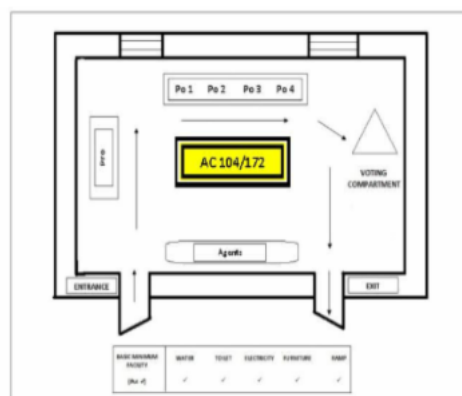

নির্বাচক নিবন্ধন আধিকারিকের স্বাক্ষর

Nazri Naksha

Google Map View

Polling Station Building Front View

Polling Station Front View

Cad View

Key MAP View

বিধানসভা নির্বাচনকেন্দ্রের নং, নাম : 104-নৈহাটী