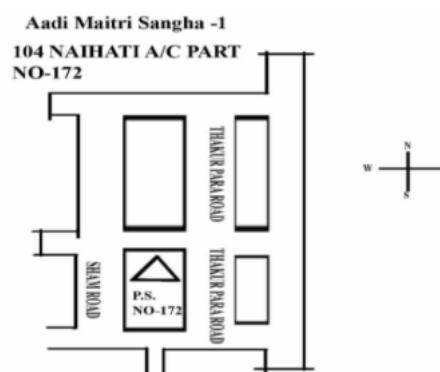

নির্বাচক নিবন্ধন আধিকারিকের স্বাক্ষর

Nazri Naksha

Google Map View

Polling Station Building Front View

Polling Station Front View

Cad View

Key MAP View

বিধানসভা নির্বাচনকেন্দ্রের নং, নাম : 104-নৈহাটী