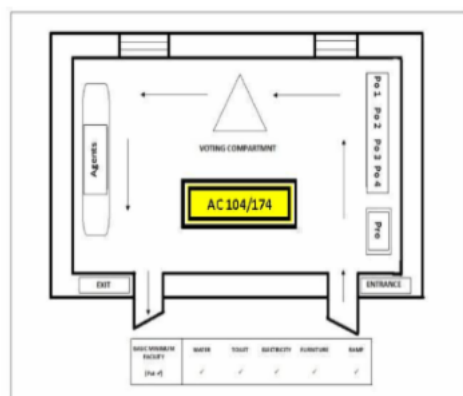

নির্বাচক নিবন্ধন আধিকারিকের স্বাক্ষর

Nazri Naksha

Google Map View

Polling Station Building Front View

Polling Station Front View

Cad View

Key MAP View

1 নাম : কল্যান কুমার মুখার্জী পিতার নাম: কানাই চন্দ্র মুখার্জী বাড়ির নং : 15 বয়স : 65 লিঙ্গ : পুরুষ	IQN0848853 ফটো উপলব্ধ	2 নাম : সোমা মুখার্জী স্বামীর নাম: কল্যান কুমার মুখার্জী বাড়ির নং : 15 বয়স : 59 লিঙ্গ : মহিলা	IQN0848861 ফটো উপলব্ধ	3 নাম : কঙ্কনা মুখার্জী পিতার নাম: কল্যান কুমার মুখার্জী বাড়ির নং : 15 বয়স : 33 লিঙ্গ : মহিলা	IQN0815118 ফটো উপলব্ধ
4 নাম : ইন্সিতা পহাড়ী পিতার নাম: দুলাল চন্দ্র পহাড়ী বাড়ির নং : 15 বয়স : 22 লিঙ্গ : মহিলা	IQN1242429 ফটো উপলব্ধ	5 নাম : দেবরাজ পাল পিতার নাম: সুদীপ্ত কুমার পাল বাড়ির নং : 17 বয়স : 25 লিঙ্গ : পুরুষ	IQN1044742 ফটো উপলব্ধ	6 নাম : রামপ্রতীম ভট্টাচার্য পিতার নাম: রামকুমার ভট্টাচার্য বাড়ির নং : 24 বয়স : 55 লিঙ্গ : পুরুষ	FKY0954271 ফটো উপলব্ধ
7 নাম : মধুমিতা ভট্টাচার্য স্বামীর নাম: রামপ্রতীম ভট্টাচার্য বাড়ির নং : 24 বয়স : 45 লিঙ্গ : মহিলা	FGL2314409 ফটো উপলব্ধ	8 নাম : রাম অংশু ভট্টাচার্য পিতার নাম: রামশঙ্কর ভট্টাচার্য বাড়ির নং : 24/1 বয়স : 51 লিঙ্গ : পুরুষ	FKY0954305 ফটো উপলব্ধ	9 নাম : রাম জ্যোতি ভট্টাচার্য পিতার নাম: রাম শঙ্কর ভট্টাচার্য বাড়ির নং : 24/1 বয়স : 59 লিঙ্গ : পুরুষ	FKY0954297 ফটো উপলব্ধ
10 নাম : লক্ষ্মী ভট্টাচার্য স্বামীর নাম: রাম জ্যোতি ভট্টাচার্য বাড়ির নং : 24/1 বয়স : 53 লিঙ্গ : মহিলা	FKY0957886 ফটো উপলব্ধ	11 নাম : রাম অর্পণ ভট্টাচার্য পিতার নাম: রাম শংকর ভট্টাচার্য বাড়ির নং : 24/1 বয়স : 45 লিঙ্গ : পুরুষ	FKY1372432 ফটো উপলব্ধ	12 নাম : অনুস্কা ভট্টাচার্য পিতার নাম: রাম জ্যোতি ভট্টাচার্য বাড়ির নং : 24/1 বয়স : 26 লিঙ্গ : মহিলা	IQN1024744 ফটো উপলব্ধ
13 নাম : রীতা ভট্টাচার্য স্বামীর নাম: রামশ্রী ভট্টাচার্য বাড়ির নং : 24/1A বয়স : 81 লিঙ্গ : মহিলা	FKY0954321 ফটো উপলব্ধ	14 নাম : রামাঞ্জন ভট্টাচার্য পিতার নাম: রামশ্রী ভট্টাচার্য বাড়ির নং : 24/1A বয়স : 59 লিঙ্গ : পুরুষ	FKY0954339 ফটো উপলব্ধ	15 নাম : সোমা ভট্টাচার্য স্বামীর নাম: রামাঞ্জন ভট্টাচার্য বাড়ির নং : 24/1/a বয়স : 51 লিঙ্গ : মহিলা	IQN0358283 ফটো উপলব্ধ
16 নাম : ইতিকা ভট্টাচার্য স্বামীর নাম: রাম শশাঙ্ক ভট্টাচার্য বাড়ির নং : 24/2 বয়স : 78 লিঙ্গ : মহিলা	FKY0954354 ফটো উপলব্ধ	17 নাম : রাম রাজিব ভট্টাচার্য পিতার নাম: রাম শশাঙ্ক ভট্টাচার্য বাড়ির নং : 24/2 বয়স : 52 লিঙ্গ : পুরুষ	FKY0954362 ফটো উপলব্ধ	#2 18 নাম : রাম অর্ঘ্য ভট্টাচার্য পিতার নাম: রাম শশাঙ্ক ভট্টাচার্য বাড়ির নং : 24/2 বয়স : 50 লিঙ্গ : পুরুষ	FKY0954370 ফটো উপলব্ধ
19 নাম : রাম রাজিব ভট্টাচার্য স্বামীর নাম: রাম রাজীব ভট্টাচার্য বাড়ির নং : 24/2 বয়স : 47 লিঙ্গ : মহিলা	FLG2158061 ফটো উপলব্ধ	20 নাম : রতন দেবনাথ পিতার নাম: নারায়ন চন্দ্র দেবনাথ বাড়ির নং : 24/3 বয়স : 61 লিঙ্গ : পুরুষ	IQN1327477 ফটো উপলব্ধ	21 নাম : যমুনা দেবনাথ স্বামীর নাম: রতন দেবনাথ বাড়ির নং : 24/3 বয়স : 58 লিঙ্গ : মহিলা	IQN0459503 ফটো উপলব্ধ
22 নাম : টুইঙ্কল দেবনাথ পিতার নাম: রতন দেবনাথ বাড়ির নং : 24/3 বয়স : 30 লিঙ্গ : মহিলা	IQN0833541 ফটো উপলব্ধ	23 নাম : পিয়ালী দেবনাথ পিতার নাম: রতন দেবনাথ বাড়ির নং : 24/3 বয়স : 27 লিঙ্গ : মহিলা	IQN0993295 ফটো উপলব্ধ	24 নাম : সৌমিলি পান্ডা পিতার নাম: সৌরাংশু শেখর পান্ডা বাড়ির নং : 24/এ বয়স : 22 লিঙ্গ : মহিলা	IQN1239623 ফটো উপলব্ধ
25 নাম : গোবিন্দ চন্দ্র সাধু পিতার নাম: পরেশ চন্দ্র সাধু বাড়ির নং : 25/1 বয়স : 78 লিঙ্গ : পুরুষ	WB/19/129/603055 ফটো উপলব্ধ	26 নাম : সমর সাধু পিতার নাম: পরেশচন্দ্র সাধু বাড়ির নং : 25/1 বয়স : 65 লিঙ্গ : পুরুষ	FKY0954461 ফটো উপলব্ধ	27 নাম : শিবশঙ্কর সাধু পিতার নাম: পরেশচন্দ্র সাধু বাড়ির নং : 25/1 বয়স : 63 লিঙ্গ : পুরুষ	FKY0954487 ফটো উপলব্ধ
28 নাম : শিখা সাধু স্বামীর নাম: গোবিন্দ সাধু বাড়ির নং : 25/1 বয়স : 61 লিঙ্গ : মহিলা	FKY0954420 ফটো উপলব্ধ	29 নাম : রুবী সাধু স্বামীর নাম: রাখাল সাধু বাড়ির নং : 25/1 বয়স : 59 লিঙ্গ : মহিলা	FKY0954446 ফটো উপলব্ধ	30 নাম : জয়শ্রী সাধু স্বামীর নাম: সমর সাধু বাড়ির নং : 25/1 বয়স : 57 লিঙ্গ : মহিলা	FKY0954479 ফটো উপলব্ধ