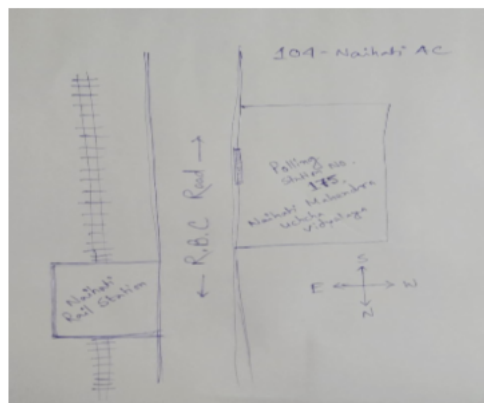

Nazri Naksha