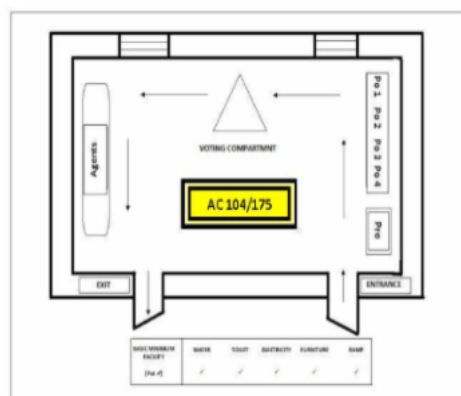

নির্বাচক নিবন্ধন আধিকারিকের স্বাক্ষর

Nazri Naksha

Google Map View

Polling Station Building Front View

Polling Station Front View

Cad View

Key MAP View

1 নাম : অর্চনা দাস স্বামীর নাম: বাদল দাস বাড়ির নং : n0033 বয়স : 55 লিঙ্গ : মহিলা	WB/19/129/606343	2 নাম : সৌম্যজীত পাল পিতার নাম: বিশ্বনাথ পাল বাড়ির নং : 130 বয়স : 19 লিঙ্গ : পুরুষ	IQN1332683	3 নাম : নজরুল শেখ পিতার নাম: ইসমাইল শেখ বাড়ির নং : n0239 বয়স : 38 লিঙ্গ : পুরুষ	FKY3924487
4 নাম : আবদুল্লাহ অন্যান্য নাম: হিম্মত বিবি বাড়ির নং : 01 বয়স : 38 লিঙ্গ : পুরুষ	IQN1257658	5 নাম : নীল কান্ত সাহা পিতার নাম: বলাই সাই বাড়ির নং : 16 বয়স : 38 লিঙ্গ : পুরুষ	IQN1083815	6 নাম : শুভঙ্কর ঘোষ পিতার নাম: সঞ্জয় ঘোষ বাড়ির নং : 21 বয়স : 23 লিঙ্গ : পুরুষ	IQN1161363
7 নাম : কাকুলী দাস স্বামীর নাম: শিবশঙ্কর দাস বাড়ির নং : 29 বয়স : 38 লিঙ্গ : মহিলা	IQN1072156	8 নাম : সুজাতা দাশগুপ্ত স্বামীর নাম: বাসুদেব দাশগুপ্ত বাড়ির নং : 33 বয়স : 35 লিঙ্গ : মহিলা	IQN1161280	9 নাম : বিশ্বজিৎ সাঁতরা মায়ের নাম: উর্মিলা সাঁতরা বাড়ির নং : 33 বয়স : 27 লিঙ্গ : পুরুষ	IQN1161231
10 নাম : গৌরা সাঁতরা মায়ের নাম: উর্মিলা সাঁতরা বাড়ির নং : 33 বয়স : 26 লিঙ্গ : পুরুষ	IQN1161165	11 নাম : সবিতা রানী মাঝি স্বামীর নাম: নিমাই মাঝি বাড়ির নং : 33/2 বয়স : 69 লিঙ্গ : মহিলা	FKY3857794	12 নাম : সমীর কুমার মাঝি পিতার নাম: নিমাই চন্দ্র মাঝি বাড়ির নং : 33/2 বয়স : 57 লিঙ্গ : পুরুষ	FKY0990663
13 নাম : শ্রেয়া মাঝি পিতার নাম: সমীর কুমার মাঝি বাড়ির নং : 33/2 বয়স : 20 লিঙ্গ : মহিলা	IQN1303098	14 নাম : সুব্রত কুমার মাঝি পিতার নাম: নিমাই চন্দ্র মাঝি বাড়ির নং : 33/2 বয়স : 51 লিঙ্গ : পুরুষ	FKY0990671	15 নাম : করবী মাঝি স্বামীর নাম: সুব্রত মাঝি বাড়ির নং : 33/2 বয়স : 45 লিঙ্গ : মহিলা	CRZ1681048
16 নাম : সঞ্জিতা মাঝি স্বামীর নাম: সমীর মাঝি বাড়ির নং : 33/2 বয়স : 43 লিঙ্গ : মহিলা	IQN0339689	17 নাম : সুকুমার ঘোষ পিতার নাম: সুভাষ ঘোষ বাড়ির নং : 39/1 বয়স : 26 লিঙ্গ : পুরুষ	IQN1161223	18 নাম : সানি সিং পিতার নাম: কার্তিক সিং বাড়ির নং : 41 বয়স : 43 লিঙ্গ : পুরুষ	IQN0724757
19 নাম : গুড়িয়া সিং স্বামীর নাম: লালু সিং বাড়ির নং : 41 বয়স : 43 লিঙ্গ : মহিলা	IQN0701748	20 নাম : লক্ষী সিং স্বামীর নাম: সানি সিং বাড়ির নং : 41 বয়স : 36 লিঙ্গ : মহিলা	IQN0979229	21 নাম : সুমিত সিংহ মায়ের নাম: গুরিয়া সিংহ বাড়ির নং : 41 বয়স : 21 লিঙ্গ : পুরুষ	IQN1254861
22 নাম : চণ্ডী বিবি মায়ের নাম: রহিমা বিবি বাড়ির নং : 43 বয়স : 43 লিঙ্গ : মহিলা	IQN1257526	23 নাম : রহিমা বিবি স্বামীর নাম: মহ সিরাজুল মন্ডল বাড়ির নং : 43 বয়স : 39 লিঙ্গ : মহিলা	IQN0917823	24 নাম : শিল্পী ঘোষ স্বামীর নাম: দিপঙ্কর ঘোষ বাড়ির নং : 43/1 বয়স : 58 লিঙ্গ : মহিলা	IQN0917799
25 নাম : আরতী সাহা স্বামীর নাম: সুকুমার সাহা বাড়ির নং : 43/1 বয়স : 62 লিঙ্গ : মহিলা	FKY1372606	26 নাম : স্বপ্না সরকার স্বামীর নাম: ভুদাই সরকার বাড়ির নং : 17 বয়স : 45 লিঙ্গ : মহিলা	IQN0917880	27 নাম : সীমা দাস স্বামীর নাম: বিশ্বজীৎ দাস বাড়ির নং : 47 বয়স : 35 লিঙ্গ : মহিলা	IQN0917807
28 নাম : সুমিতা মিশ্র স্বামীর নাম: অশোক মিশ্র বাড়ির নং : 47 বয়স : 50 লিঙ্গ : মহিলা	IQN0917856	29 নাম : আশিষ কুমার মিশ্র পিতার নাম: অশোক মিশ্র বাড়ির নং : 47 বয়স : 33 লিঙ্গ : পুরুষ	IQN0813436	30 নাম : ভূপতিনাথ মিশ্র পিতার নাম: অশোক মিশ্র বাড়ির নং : 47 বয়স : 31 লিঙ্গ : পুরুষ	IQN0803676