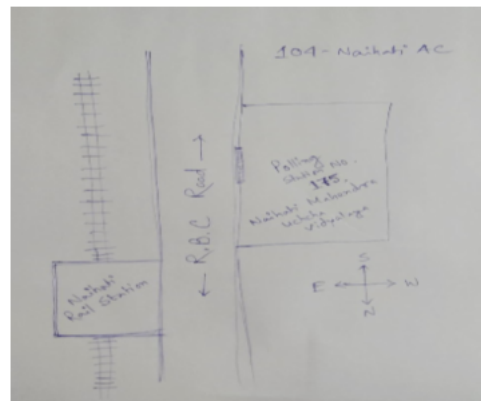

নির্বাচক নিবন্ধন আধিকারিকের স্বাক্ষর

Nazri Naksha

Google Map View

Polling Station Building Front View

Polling Station Front View

Cad View

Key MAP View

1 নাম : অর্চনা দাস স্বামীর নাম: বাদল দাস বাড়ির নং : n0033 বয়স : 55 লিঙ্গ : মহিলা	WB/19/129/606343	2 নাম : সৌম্যজীত পাল পিতার নাম: বিশ্বনাথ পাল বাড়ির নং : 130 বয়স : 19 লিঙ্গ : পুরুষ	IQN1332683	3 নাম : নজরুল শেখ পিতার নাম: ইসমাইল শেখ বাড়ির নং : n0239 বয়স : 38 লিঙ্গ : পুরুষ	FKY3924487
4 নাম : আবদুল্লাহ অন্যান্য নাম: হিম্মত বিবি বাড়ির নং : 01 বয়স : 38 লিঙ্গ : পুরুষ	IQN1257658	5 নাম : নীল কান্ত সাহা পিতার নাম: বলাই সাই বাড়ির নং : 16 বয়স : 38 লিঙ্গ : পুরুষ	IQN1083815	6 নাম : শুভঙ্কর ঘোষ পিতার নাম: সঞ্জয় ঘোষ বাড়ির নং : 21 বয়স : 23 লিঙ্গ : পুরুষ	IQN1161363
7 নাম : কাকুলী দাস স্বামীর নাম: শিবশঙ্কর দাস বাড়ির নং : 29 বয়স : 38 লিঙ্গ : মহিলা	IQN1072156	8 নাম : সুজাতা দাশগুপ্ত স্বামীর নাম: বাসুদেব দাশগুপ্ত বাড়ির নং : 33 বয়স : 35 লিঙ্গ : মহিলা	IQN1161280	9 নাম : বিশ্বজিৎ সাঁতরা মায়ের নাম: উর্মিলা সাঁতরা বাড়ির নং : 33 বয়স : 27 লিঙ্গ : পুরুষ	IQN1161231
10 নাম : গৌরা সাঁতরা মায়ের নাম: উর্মিলা সাঁতরা বাড়ির নং : 33 বয়স : 26 লিঙ্গ : পুরুষ	IQN1161165	11 নাম : সবিতা রানী মাঝি স্বামীর নাম: নিমাই মাঝি বাড়ির নং : 33/2 বয়স : 69 লিঙ্গ : মহিলা	FKY3857794	12 নাম : সমীর কুমার মাঝি পিতার নাম: নিমাই চন্দ্র মাঝি বাড়ির নং : 33/2 বয়স : 57 লিঙ্গ : পুরুষ	FKY0990663
13 নাম : শ্রেয়া মাঝি পিতার নাম: সমীর কুমার মাঝি বাড়ির নং : 33/2 বয়স : 20 লিঙ্গ : মহিলা	IQN1303098	14 নাম : সুব্রত কুমার মাঝি পিতার নাম: নিমাই চন্দ্র মাঝি বাড়ির নং : 33/2 বয়স : 51 লিঙ্গ : পুরুষ	FKY0990671	15 নাম : করবী মাঝি স্বামীর নাম: সুব্রত মাঝি বাড়ির নং : 33/2 বয়স : 45 লিঙ্গ : মহিলা	CRZ1681048
16 নাম : সঞ্জিতা মাঝি স্বামীর নাম: সমীর মাঝি বাড়ির নং : 33/2 বয়স : 43 লিঙ্গ : মহিলা	IQN0339689	17 নাম : সুকুমার ঘোষ পিতার নাম: সুভাষ ঘোষ বাড়ির নং : 39/1 বয়স : 26 লিঙ্গ : পুরুষ	IQN1161223	18 নাম : সানি সিং পিতার নাম: কার্তিক সিং বাড়ির নং : 41 বয়স : 43 লিঙ্গ : পুরুষ	IQN0724757
19 নাম : গুড়িয়া সিং স্বামীর নাম: লালু সিং বাড়ির নং : 41 বয়স : 43 লিঙ্গ : মহিলা	IQN0701748	20 নাম : লক্ষী সিং স্বামীর নাম: সানি সিং বাড়ির নং : 41 বয়স : 36 লিঙ্গ : মহিলা	IQN0979229	21 নাম : সুমিত সিংহ মায়ের নাম: গুরিয়া সিংহ বাড়ির নং : 41 বয়স : 21 লিঙ্গ : পুরুষ	IQN1254861
22 নাম : চণ্ডী বিবি মায়ের নাম: রহিমা বিবি বাড়ির নং : 43 বয়স : 43 লিঙ্গ : মহিলা	IQN1257526	23 নাম : রহিমা বিবি স্বামীর নাম: মহ সিরাজুল মন্ডল বাড়ির নং : 43 বয়স : 39 লিঙ্গ : মহিলা	IQN0917823	24 নাম : শিল্পী ঘোষ স্বামীর নাম: দিপঙ্কর ঘোষ বাড়ির নং : 43/1 বয়স : 58 লিঙ্গ : মহিলা	IQN0917799
25 নাম : আরতী সাহা স্বামীর নাম: সুকুমার সাহা বাড়ির নং : 43/1 বয়স : 62 লিঙ্গ : মহিলা	FKY1372606	26 নাম : স্বপ্না সরকার স্বামীর নাম: ভুদাই সরকার বাড়ির নং : 17 বয়স : 45 লিঙ্গ : মহিলা	IQN0917880	27 নাম : সীমা দাস স্বামীর নাম: বিশ্বজীৎ দাস বাড়ির নং : 47 বয়স : 35 লিঙ্গ : মহিলা	IQN0917807
28 নাম : সুমিতা মিশ্র স্বামীর নাম: অশোক মিশ্র বাড়ির নং : 47 বয়স : 50 লিঙ্গ : মহিলা	IQN0917856	29 নাম : আশিষ কুমার মিশ্র পিতার নাম: অশোক মিশ্র বাড়ির নং : 47 বয়স : 33 লিঙ্গ : পুরুষ	IQN0813436	30 নাম : ভূপতিনাথ মিশ্র পিতার নাম: অশোক মিশ্র বাড়ির নং : 47 বয়স : 31 লিঙ্গ : পুরুষ	IQN0803676