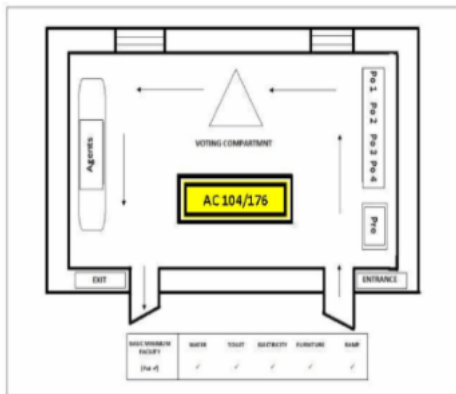

নির্বাচক নিবন্ধন আধিকারিকের স্বাক্ষর

Nazri Naksha

Google Map View

Polling Station Building Front View

Polling Station Front View

Cad View

Key MAP View

Q 1 নাম : প্রদীপ বসু পিতার নাম: জীবন কুমার বসু বাড়ির নং : 2 নং বিজয় নগর বয়স : 61 লিঙ্গ : পুরুষ	JGL0001628 ফটো উপলব্ধ	2 নাম : পিয়ালি দাম(দাস) স্বামীর নাম: জয়দীপ দাস বাড়ির নং : n0313 বয়স : 42 লিঙ্গ : মহিলা	IQN0918185 ফটো উপলব্ধ	3 নাম : জয়দীপ দাস পিতার নাম: সুনীল কুমার দাস বাড়ির নং : n0314 বয়স : 43 লিঙ্গ : পুরুষ	IQN0918193 ফটো উপলব্ধ
4 নাম : শিব দত্ত পিতার নাম: সুধীর দত্ত বাড়ির নং : n0318 বয়স : 59 লিঙ্গ : পুরুষ	HCL1353473 ফটো উপলব্ধ	5 নাম : অসীমা দত্ত স্বামীর নাম: শিব দত্ত বাড়ির নং : n0317 বয়স : 49 লিঙ্গ : মহিলা	IQN0918235 ফটো উপলব্ধ	6 নাম : বিপাশা দত্ত পিতার নাম: শিব দত্ত বাড়ির নং : n0316 বয়স : 28 লিঙ্গ : মহিলা	IQN0918227 ফটো উপলব্ধ
7 নাম : অনিমা ঘোষ স্বামীর নাম: নিখিল প্রসাদ ঘোষ বাড়ির নং : n0065 বয়স : 51 লিঙ্গ : মহিলা	WB/19/129/624426 ফটো উপলব্ধ	8 নাম : মুনাল কান্তি মৈত্র পিতার নাম: নীরোদ মৈত্র বাড়ির নং : n0321 বয়স : 68 লিঙ্গ : পুরুষ	FKY0421701 ফটো উপলব্ধ	9 নাম : রীতা মৈত্র স্বামীর নাম: মুনাল কান্তি মৈত্র বাড়ির নং : n0320 বয়স : 62 লিঙ্গ : মহিলা	FKY0421719 ফটো উপলব্ধ
10 নাম : মৈনাক মৈত্র পিতার নাম: মুনাল কান্তি মৈত্র বাড়ির নং : n0319 বয়স : 34 লিঙ্গ : পুরুষ	XLJ0330019 ফটো উপলব্ধ	11 নাম : মানস মুখার্জী পিতার নাম: সুরভী বর্ষন মুখার্জী বাড়ির নং : n0324 বয়স : 57 লিঙ্গ : পুরুষ	IQN0918292 ফটো উপলব্ধ	12 নাম : চন্দনা সরকার স্বামীর নাম: প্রদীপ সরকার বাড়ির নং : n0267 বয়স : 50 লিঙ্গ : মহিলা	IQN0160291 ফটো উপলব্ধ
13 নাম : মিতা মুখার্জী স্বামীর নাম: গোরচাঁদ মুখার্জী বাড়ির নং : বয়স : 63 লিঙ্গ : মহিলা	IQN1043173 ফটো উপলব্ধ	14 নাম : প্রসন্ন ব্যানার্জী পিতার নাম: কৃষ্ণ চন্দ্র ব্যানার্জী বাড়ির নং : 1 বয়স : 75 লিঙ্গ : পুরুষ	IQN0979435 ফটো উপলব্ধ	15 নাম : চৈতালী ব্যানার্জী পিতার নাম: মঞ্জু গোপাল চক্রবর্তী বাড়ির নং : 1 বয়স : 70 লিঙ্গ : মহিলা	IQN0979427 ফটো উপলব্ধ
16 নাম : ইতি হালদার স্বামীর নাম: অজিত হালদার বাড়ির নং : 1 বয়স : 81 লিঙ্গ : মহিলা	FKY0971796 ফটো উপলব্ধ	17 নাম : ঋষভ প্রমাণিক পিতার নাম: সুমিত প্রমাণিক বাড়ির নং : 01 বয়স : 22 লিঙ্গ : পুরুষ	IQN1276690 ফটো উপলব্ধ	18 নাম : পিতার নাম: বাড়ির নং : 01 বয়স : 55 লিঙ্গ : পুরুষ	RRH4678041 ফটো উপলব্ধ
19 নাম : স্বামীর নাম: বাড়ির নং : 01 বয়স : 46 লিঙ্গ : মহিলা	RRH4676938 ফটো উপলব্ধ	Q 20 নাম : রুদ্রেশ কৃষ্ণ শ্রীবাস্তব পিতার নাম: কৃষ্ণ বামেশ্বর শ্রীবাস্তব বাড়ির নং : 04 বয়স : 23 লিঙ্গ : পুরুষ	IQN1276724 ফটো উপলব্ধ	21 নাম : অমিত মিত্র পিতার নাম: অলোক মিত্র বাড়ির নং : 2 বয়স : 50 লিঙ্গ : পুরুষ	FKY0766808 ফটো উপলব্ধ
22 নাম : সোমা মিত্র স্বামীর নাম: অমিত মিত্র বাড়ির নং : 2 বয়স : 45 লিঙ্গ : মহিলা	IQN0358945 ফটো উপলব্ধ	23 নাম : গোরা চাঁদ মুখার্জী পিতার নাম: বিকাশ চন্দ্র মুখার্জী বাড়ির নং : 2 বয়স : 70 লিঙ্গ : পুরুষ	IQN1042977 ফটো উপলব্ধ	24 নাম : পূর্ণেন্দু মুখার্জী পিতার নাম: অমল্যরতন মুখার্জী বাড়ির নং : 2 বয়স : 79 লিঙ্গ : পুরুষ	FKY0971861 ফটো উপলব্ধ
25 নাম : রেবা মুখার্জী স্বামীর নাম: নির্মলেন্দু মুখার্জী বাড়ির নং : 2 বয়স : 74 লিঙ্গ : মহিলা	FKY0971838 ফটো উপলব্ধ	26 নাম : পুষ্পেন্দু মুখার্জী পিতার নাম: অমল্যরতন মুখার্জী বাড়ির নং : 2 বয়স : 70 লিঙ্গ : পুরুষ	IQN1093384 ফটো উপলব্ধ	27 নাম : শ্রীমন্তী মুখার্জী পিতার নাম: নির্মলেন্দু মুখার্জী বাড়ির নং : 2 বয়স : 46 লিঙ্গ : মহিলা	FKY1378082 ফটো উপলব্ধ
28 নাম : শুভেন্দু মুখার্জী পিতার নাম: নির্মলেন্দু মুখার্জী বাড়ির নং : 2/2 বয়স : 51 লিঙ্গ : পুরুষ	FKY0971846 ফটো উপলব্ধ	29 নাম : সায়েন মুখার্জী পিতার নাম: গোরা চাঁদ মুখার্জী বাড়ির নং : 2 বয়স : 34 লিঙ্গ : পুরুষ	IQN1042993 ফটো উপলব্ধ	30 নাম : প্রদ্যোত কুমার বিশ্বাস পিতার নাম: হরেন্দ্র নাথ বিশ্বাস বাড়ির নং : 3 বয়স : 88 লিঙ্গ : পুরুষ	FKY0909457 ফটো উপলব্ধ