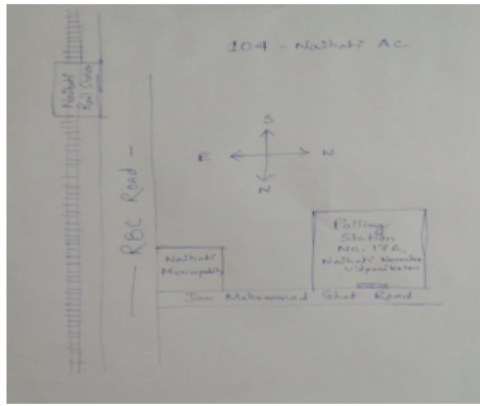

Nazri Naksha