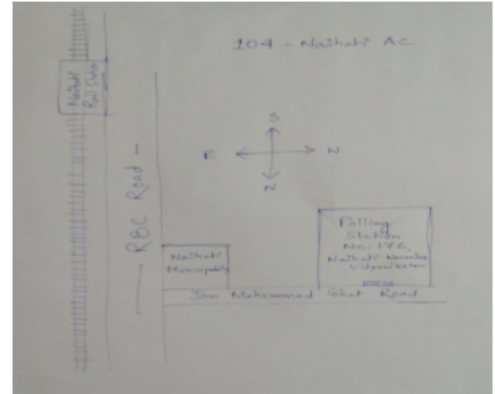

নির্বাচক নিবন্ধন আধিকারিকের স্বাক্ষর

Nazri Naksha

Google Map View

Polling Station Building Front View

Polling Station Front View

Cad View

Key MAP View

Q 1 নাম : প্রদীপ বসু পিতার নাম: জীবন কুমার বসু বাড়ির নং : 2 নং বিজয় নগর বয়স : 61 লিঙ্গ : পুরুষ	JGL0001628 ফটো উপলব্ধ	2 নাম : পিয়ালি দাম(দাস) স্বামীর নাম: জয়দীপ দাস বাড়ির নং : n0313 বয়স : 42 লিঙ্গ : মহিলা	IQN0918185 ফটো উপলব্ধ	3 নাম : জয়দীপ দাস পিতার নাম: সুনীল কুমার দাস বাড়ির নং : n0314 বয়স : 43 লিঙ্গ : পুরুষ	IQN0918193 ফটো উপলব্ধ
4 নাম : শিব দত্ত পিতার নাম: সুধীর দত্ত বাড়ির নং : n0318 বয়স : 59 লিঙ্গ : পুরুষ	HCL1353473 ফটো উপলব্ধ	5 নাম : অসীমা দত্ত স্বামীর নাম: শিব দত্ত বাড়ির নং : n0317 বয়স : 49 লিঙ্গ : মহিলা	IQN0918235 ফটো উপলব্ধ	6 নাম : বিপাশা দত্ত পিতার নাম: শিব দত্ত বাড়ির নং : n0316 বয়স : 28 লিঙ্গ : মহিলা	IQN0918227 ফটো উপলব্ধ
7 নাম : অনিমা ঘোষ স্বামীর নাম: নিখিল প্রসাদ ঘোষ বাড়ির নং : n0065 বয়স : 51 লিঙ্গ : মহিলা	WB/19/129/624426 ফটো উপলব্ধ	8 নাম : মুনাল কান্তি মৈত্র পিতার নাম: নীরোদ মৈত্র বাড়ির নং : n0321 বয়স : 68 লিঙ্গ : পুরুষ	FKY0421701 ফটো উপলব্ধ	9 নাম : রীতা মৈত্র স্বামীর নাম: মুনাল কান্তি মৈত্র বাড়ির নং : n0320 বয়স : 62 লিঙ্গ : মহিলা	FKY0421719 ফটো উপলব্ধ
10 নাম : মৈনাক মৈত্র পিতার নাম: মুনাল কান্তি মৈত্র বাড়ির নং : n0319 বয়স : 34 লিঙ্গ : পুরুষ	XLJ0330019 ফটো উপলব্ধ	11 নাম : মানস মুখার্জী পিতার নাম: সুরভী বর্ষন মুখার্জী বাড়ির নং : n0324 বয়স : 57 লিঙ্গ : পুরুষ	IQN0918292 ফটো উপলব্ধ	12 নাম : চন্দনা সরকার স্বামীর নাম: প্রদীপ সরকার বাড়ির নং : n0267 বয়স : 50 লিঙ্গ : মহিলা	IQN0160291 ফটো উপলব্ধ
13 নাম : মিতা মুখার্জী স্বামীর নাম: গোরচাঁদ মুখার্জী বাড়ির নং : বয়স : 63 লিঙ্গ : মহিলা	IQN1043173 ফটো উপলব্ধ	14 নাম : প্রসন্ন ব্যানার্জী পিতার নাম: কৃষ্ণ চন্দ্র ব্যানার্জী বাড়ির নং : 1 বয়স : 75 লিঙ্গ : পুরুষ	IQN0979435 ফটো উপলব্ধ	15 নাম : চৈতালী ব্যানার্জী পিতার নাম: মঞ্জু গোপাল চক্রবর্তী বাড়ির নং : 1 বয়স : 70 লিঙ্গ : মহিলা	IQN0979427 ফটো উপলব্ধ
16 নাম : ইতি হালদার স্বামীর নাম: অজিত হালদার বাড়ির নং : 1 বয়স : 81 লিঙ্গ : মহিলা	FKY0971796 ফটো উপলব্ধ	17 নাম : ঋষভ প্রমাণিক পিতার নাম: সুমিত প্রমাণিক বাড়ির নং : 01 বয়স : 22 লিঙ্গ : পুরুষ	IQN1276690 ফটো উপলব্ধ	18 নাম : পিতার নাম: বাড়ির নং : 01 বয়স : 55 লিঙ্গ : পুরুষ	RRH4678041 ফটো উপলব্ধ
19 নাম : স্বামীর নাম: বাড়ির নং : 01 বয়স : 46 লিঙ্গ : মহিলা	RRH4676938 ফটো উপলব্ধ	Q 20 নাম : রুদ্রেশ কৃষ্ণ শ্রীবাস্তব পিতার নাম: কৃষ্ণ বামেশ্বর শ্রীবাস্তব বাড়ির নং : 04 বয়স : 23 লিঙ্গ : পুরুষ	IQN1276724 ফটো উপলব্ধ	21 নাম : অমিত মিত্র পিতার নাম: অলোক মিত্র বাড়ির নং : 2 বয়স : 50 লিঙ্গ : পুরুষ	FKY0766808 ফটো উপলব্ধ
22 নাম : সোমা মিত্র স্বামীর নাম: অমিত মিত্র বাড়ির নং : 2 বয়স : 45 লিঙ্গ : মহিলা	IQN0358945 ফটো উপলব্ধ	23 নাম : গোরা চাঁদ মুখার্জী পিতার নাম: বিকাশ চন্দ্র মুখার্জী বাড়ির নং : 2 বয়স : 70 লিঙ্গ : পুরুষ	IQN1042977 ফটো উপলব্ধ	24 নাম : পূর্ণেন্দু মুখার্জী পিতার নাম: অমল্যরতন মুখার্জী বাড়ির নং : 2 বয়স : 79 লিঙ্গ : পুরুষ	FKY0971861 ফটো উপলব্ধ
25 নাম : রেবা মুখার্জী স্বামীর নাম: নির্মলেন্দু মুখার্জী বাড়ির নং : 2 বয়স : 74 লিঙ্গ : মহিলা	FKY0971838 ফটো উপলব্ধ	26 নাম : পুষ্পেন্দু মুখার্জী পিতার নাম: অমল্যরতন মুখার্জী বাড়ির নং : 2 বয়স : 70 লিঙ্গ : পুরুষ	IQN1093384 ফটো উপলব্ধ	27 নাম : শ্রীমন্তী মুখার্জী পিতার নাম: নির্মলেন্দু মুখার্জী বাড়ির নং : 2 বয়স : 46 লিঙ্গ : মহিলা	FKY1378082 ফটো উপলব্ধ
28 নাম : শুভেন্দু মুখার্জী পিতার নাম: নির্মলেন্দু মুখার্জী বাড়ির নং : 2/2 বয়স : 51 লিঙ্গ : পুরুষ	FKY0971846 ফটো উপলব্ধ	29 নাম : সায়েন মুখার্জী পিতার নাম: গোরা চাঁদ মুখার্জী বাড়ির নং : 2 বয়স : 34 লিঙ্গ : পুরুষ	IQN1042993 ফটো উপলব্ধ	30 নাম : প্রদ্যোত কুমার বিশ্বাস পিতার নাম: হরেন্দ্র নাথ বিশ্বাস বাড়ির নং : 3 বয়স : 88 লিঙ্গ : পুরুষ	FKY0909457 ফটো উপলব্ধ