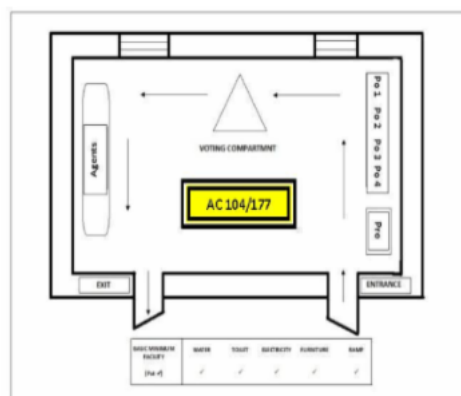

নির্বাচক নিবন্ধন আধিকারিকের স্বাক্ষর

Nazri Naksha

Google Map View

Polling Station Building Front View

Polling Station Front View

Cad View

Key MAP View

বিধানসভা নির্বাচনক্ষেত্রের নং, নাম : 104-নৈহাটী
ভাগ নং, নাম : 1-আর বি সি রোড.