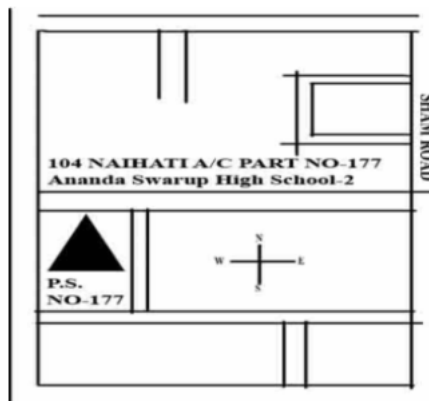

নির্বাচক নিবন্ধন আধিকারিকের স্বাক্ষর

Nazri Naksha

Google Map View

Polling Station Building Front View

Polling Station Front View

Cad View

Key MAP View

বিধানসভা নির্বাচনক্ষেত্রের নং, নাম : 104-নৈহাটী
ভাগ নং, নাম : 1-আর বি সি রোড.