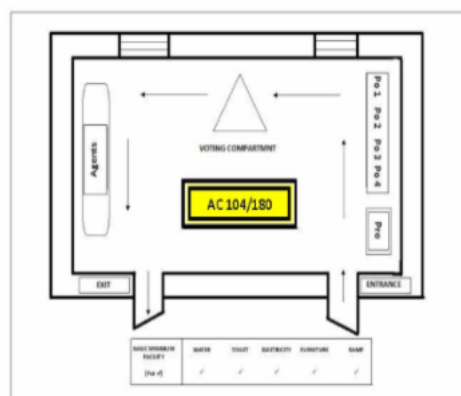

নির্বাচক নিবন্ধন আধিকারিকের স্বাক্ষর

Nazri Naksha

Google Map View

Polling Station Building Front View

Polling Station Front View

Cad View

Key MAP View

বিধানসভা নির্বাচনক্ষেত্রের নং, নাম : 104-নৈহাটী
ভাগ নং, নাম : 1-সাঁউথ কেওড়া পাড়া রোড.