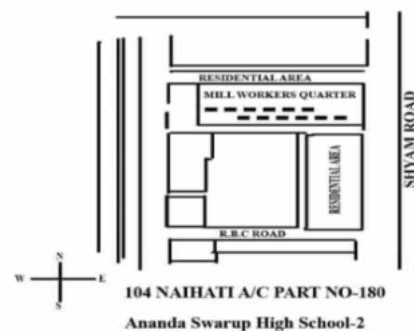

নির্বাচক নিবন্ধন আধিকারিকের স্বাক্ষর

Nazri Naksha

Google Map View

Polling Station Building Front View

Polling Station Front View

Cad View

Key MAP View

বিধানসভা নির্বাচনক্ষেত্রের নং, নাম : 104-নৈহাটী
ভাগ নং, নাম : 1-সাঁউথ কেওড়া পাড়া রোড.