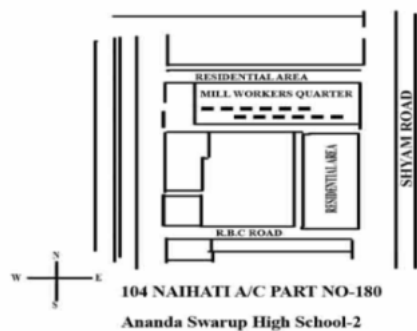

নির্বাচক নিবন্ধন আধিকারিকের স্বাক্ষর

Nazri Naksha

Google Map View

Polling Station Building Front View

Polling Station Front View

Cad View

Key MAP View

বিধানসভা নির্বাচনক্ষেত্রের নং, নাম : 104-নৈহাটী
ভাগ নং, নাম : 1-সাঁউথ কেওড়া পাড়া রোড.