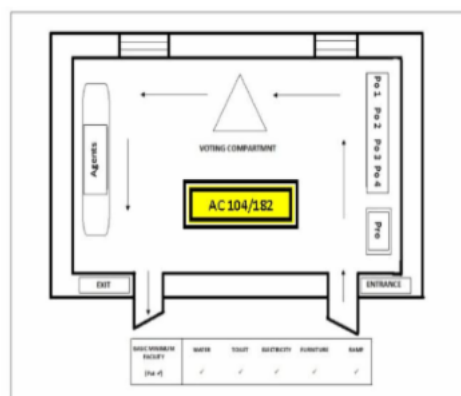

Cad View

Key MAP View