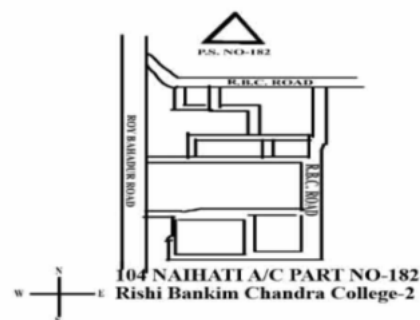

Cad View

Key MAP View