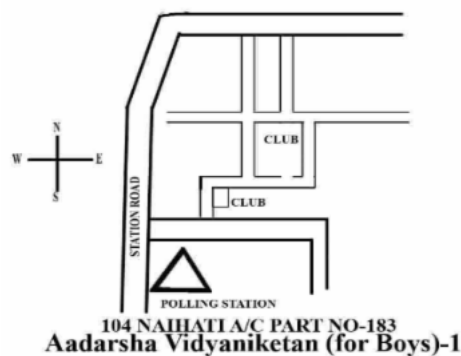

নির্বাচক নিবন্ধন আধিকারিকের স্বাক্ষর

Nazri Naksha

Google Map View

Polling Station Building Front View

Polling Station Front View

Cad View

Key MAP View

Q 1 নাম : মায়াদেবী স্বামীর নাম : নগেন্দ্র মাহি বাড়ির নং : বয়স : 45 লিঙ্গ : মহিলা	IQN0805374 ফটো উপলব্ধ	2 নাম : হাসিনা বেগম স্বামীর নাম : ফরদুজ্জা সেখ বাড়ির নং : n0247 বয়স : 35 লিঙ্গ : মহিলা	IQN0979955 ফটো উপলব্ধ	3 নাম : সিমরন কাউর পিতার নাম : সুরজিৎ সিং বাড়ির নং : n0187 বয়স : 33 লিঙ্গ : মহিলা	IQN0593574 ফটো উপলব্ধ
4 নাম : পুষ্প হালদার স্বামীর নাম : সুধীর হালদার বাড়ির নং : n0233 বয়স : 67 লিঙ্গ : মহিলা	IQN0805457 ফটো উপলব্ধ	5 নাম : রোহিদ হরিজান পিতার নাম : ভুবনেশ্বর হরিজান বাড়ির নং : n0246 বয়স : 60 লিঙ্গ : পুরুষ	IQN0919837 ফটো উপলব্ধ	6 নাম : কৌশল মিশ্র পিতার নাম : সুধেশ্বরী মিশ্র বাড়ির নং : n0248 বয়স : 51 লিঙ্গ : পুরুষ	IQN0919936 ফটো উপলব্ধ
7 নাম : সুজিত কুমার রায় পিতার নাম : সুভাস কুমার রায় বাড়ির নং : n0179 বয়স : 57 লিঙ্গ : পুরুষ	WB/19/130/048219 ফটো উপলব্ধ	8 নাম : গুরমুখ সিং পিতার নাম : রাবেল সিং বাড়ির নং : n0191 বয়স : 77 লিঙ্গ : পুরুষ	FKY1377399 ফটো উপলব্ধ	9 নাম : অরুণ কুমার যাদব পিতার নাম : সুদামা যাদব বাড়ির নং : n0076 বয়স : 39 লিঙ্গ : পুরুষ	FKY3861424 ফটো উপলব্ধ
10 নাম : মিন্ধা দাশগুপ্ত স্বামীর নাম : কল্যান দাশগুপ্ত বাড়ির নং : 14 বয়স : 71 লিঙ্গ : মহিলা	WB/19/129/630307 ফটো উপলব্ধ	11 নাম : শৈবাল দাশগুপ্ত পিতার নাম : কল্যান দাশগুপ্ত বাড়ির নং : 14 বয়স : 49 লিঙ্গ : পুরুষ	WB/19/129/6303030 ফটো উপলব্ধ	12 নাম : শান্তনু দাশগুপ্ত মায়ের নাম : মিন্ধা দাশগুপ্ত বাড়ির নং : 14 বয়স : 49 লিঙ্গ : পুরুষ	IQN1248004 ফটো উপলব্ধ
13 নাম : প্রলয় চ্যাটার্জী মায়ের নাম : কম্পনা চ্যাটার্জী বাড়ির নং : 35/3 বয়স : 40 লিঙ্গ : পুরুষ	IQN0703686 ফটো উপলব্ধ	14 নাম : পিঙ্কি চ্যাটার্জী স্বামীর নাম : প্রলয় চ্যাটার্জী বাড়ির নং : 35/3 বয়স : 40 লিঙ্গ : মহিলা	XLL1419191 ফটো উপলব্ধ	15 নাম : তৃপ্তি রাহা স্বামীর নাম : অমরেন্দ্র নাথ রাহা বাড়ির নং : 45/C বয়স : 71 লিঙ্গ : মহিলা	FKY1374818 ফটো উপলব্ধ
16 নাম : দেবাংশু ব্যানার্জী পিতার নাম : চন্দ্রনাথ ব্যানার্জী বাড়ির নং : 60 বয়স : 64 লিঙ্গ : পুরুষ	FKY1964972 ফটো উপলব্ধ	17 নাম : সাহানা ব্যানার্জী স্বামীর নাম : দেবাংশু ব্যানার্জী বাড়ির নং : 60 বয়স : 61 লিঙ্গ : মহিলা	FKY1964980 ফটো উপলব্ধ	18 নাম : অরুনাংশু ব্যানার্জী পিতার নাম : চন্দ্রনাথ ব্যানার্জী বাড়ির নং : 60 বয়স : 59 লিঙ্গ : পুরুষ	FKY0996876 ফটো উপলব্ধ
19 নাম : সুনন্দা ব্যানার্জী স্বামীর নাম : অরুনাংশু ব্যানার্জী বাড়ির নং : 60 বয়স : 52 লিঙ্গ : মহিলা	FKY0996868 ফটো উপলব্ধ	20 নাম : দেবজিৎ ব্যানার্জী পিতার নাম : দেবাংশু ব্যানার্জী বাড়ির নং : 60 বয়স : 36 লিঙ্গ : পুরুষ	IQN0235010 ফটো উপলব্ধ	21 নাম : নন্দনা ব্যানার্জী পিতার নাম : অরুনাংশু ব্যানার্জী বাড়ির নং : 60 বয়স : 27 লিঙ্গ : মহিলা	IQN0993477 ফটো উপলব্ধ
22 নাম : শম্পা দে স্বামীর নাম : পার্থ দে বাড়ির নং : 61/1 বয়স : 60 লিঙ্গ : মহিলা	FKY3858495 ফটো উপলব্ধ	23 নাম : পার্থ দে পিতার নাম : রনকুমার দে বাড়ির নং : 61/1 বয়স : 58 লিঙ্গ : পুরুষ	FKY1020585 ফটো উপলব্ধ	24 নাম : রূপালি দে (দেবনাথ) স্বামীর নাম : দেবাশীষ দে বাড়ির নং : 61/1 বয়স : 46 লিঙ্গ : মহিলা	IQN0446187 ফটো উপলব্ধ
25 নাম : শৈবাল দে পিতার নাম : রন কুমার দে বাড়ির নং : 61/1 বয়স : 58 লিঙ্গ : পুরুষ	WB/19/129/570043 ফটো উপলব্ধ	26 নাম : দেবাশীষ দে পিতার নাম : রন কুমার দে বাড়ির নং : 61/1 বয়স : 57 লিঙ্গ : পুরুষ	FKY0996884 ফটো উপলব্ধ	27 নাম : মনিস্কা দে পিতার নাম : শৈবাল দে বাড়ির নং : 61/1 বয়স : 22 লিঙ্গ : মহিলা	IQN1260686 ফটো উপলব্ধ
Q 28 নাম : সোমা দে স্বামীর নাম : শৈবাল দে বাড়ির নং : 61/1 বয়স : 50 লিঙ্গ : মহিলা	IQN1323427 ফটো উপলব্ধ	29 নাম : টুনি সাউ স্বামীর নাম : নারায়ন সাউ বাড়ির নং : 62/1 বয়স : 67 লিঙ্গ : মহিলা	FKY0997718 ফটো উপলব্ধ	30 নাম : রাজু সাউ পিতার নাম : নারায়ন সাউ বাড়ির নং : 62/1 বয়স : 42 লিঙ্গ : পুরুষ	FKY3619798 ফটো উপলব্ধ