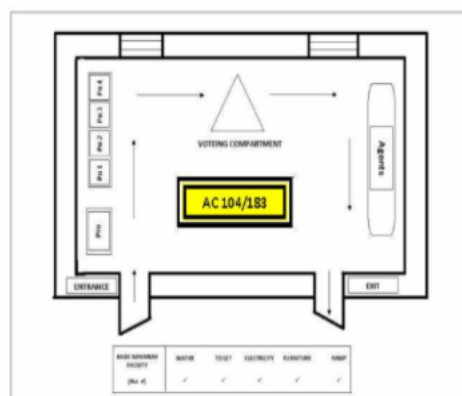

নির্বাচক নিবন্ধন আধিকারিকের স্বাক্ষর

Nazri Naksha

Google Map View

Polling Station Building Front View

Polling Station Front View

Cad View

Key MAP View

Q 1 নাম : মায়াদেবী স্বামীর নাম : নগেন্দ্র মাহি বাড়ির নং : বয়স : 45 লিঙ্গ : মহিলা	IQN0805374 ফটো উপলব্ধ	2 নাম : হাসিনা বেগম স্বামীর নাম : ফরদুজ্জা সেখ বাড়ির নং : n0247 বয়স : 35 লিঙ্গ : মহিলা	IQN0979955 ফটো উপলব্ধ	3 নাম : সিমরন কাউর পিতার নাম : সুরজিৎ সিং বাড়ির নং : n0187 বয়স : 33 লিঙ্গ : মহিলা	IQN0593574 ফটো উপলব্ধ
4 নাম : পুষ্প হালদার স্বামীর নাম : সুধীর হালদার বাড়ির নং : n0233 বয়স : 67 লিঙ্গ : মহিলা	IQN0805457 ফটো উপলব্ধ	5 নাম : রোহিদ হরিজান পিতার নাম : ভুবনেশ্বর হরিজান বাড়ির নং : n0246 বয়স : 60 লিঙ্গ : পুরুষ	IQN0919837 ফটো উপলব্ধ	6 নাম : কৌশল মিশ্র পিতার নাম : সুধেশ্বরী মিশ্র বাড়ির নং : n0248 বয়স : 51 লিঙ্গ : পুরুষ	IQN0919936 ফটো উপলব্ধ
7 নাম : সুজিত কুমার রায় পিতার নাম : সুভাস কুমার রায় বাড়ির নং : n0179 বয়স : 57 লিঙ্গ : পুরুষ	WB/19/130/048219 ফটো উপলব্ধ	8 নাম : গুরমুখ সিং পিতার নাম : রাবেল সিং বাড়ির নং : n0191 বয়স : 77 লিঙ্গ : পুরুষ	FKY1377399 ফটো উপলব্ধ	9 নাম : অরুণ কুমার যাদব পিতার নাম : সুদামা যাদব বাড়ির নং : n0076 বয়স : 39 লিঙ্গ : পুরুষ	FKY3861424 ফটো উপলব্ধ
10 নাম : মিন্ধা দাশগুপ্ত স্বামীর নাম : কল্যান দাশগুপ্ত বাড়ির নং : 14 বয়স : 71 লিঙ্গ : মহিলা	WB/19/129/630307 ফটো উপলব্ধ	11 নাম : শৈবাল দাশগুপ্ত পিতার নাম : কল্যান দাশগুপ্ত বাড়ির নং : 14 বয়স : 49 লিঙ্গ : পুরুষ	WB/19/129/6303030 ফটো উপলব্ধ	12 নাম : শান্তনু দাশগুপ্ত মায়ের নাম : মিন্ধা দাশগুপ্ত বাড়ির নং : 14 বয়স : 49 লিঙ্গ : পুরুষ	IQN1248004 ফটো উপলব্ধ
13 নাম : প্রলয় চ্যাটার্জী মায়ের নাম : কম্পনা চ্যাটার্জী বাড়ির নং : 35/3 বয়স : 40 লিঙ্গ : পুরুষ	IQN0703686 ফটো উপলব্ধ	14 নাম : পিঙ্কি চ্যাটার্জী স্বামীর নাম : প্রলয় চ্যাটার্জী বাড়ির নং : 35/3 বয়স : 40 লিঙ্গ : মহিলা	XLL1419191 ফটো উপলব্ধ	15 নাম : তৃপ্তি রাহা স্বামীর নাম : অমরেন্দ্র নাথ রাহা বাড়ির নং : 45/C বয়স : 71 লিঙ্গ : মহিলা	FKY1374818 ফটো উপলব্ধ
16 নাম : দেবাংশু ব্যানার্জী পিতার নাম : চন্দ্রনাথ ব্যানার্জী বাড়ির নং : 60 বয়স : 64 লিঙ্গ : পুরুষ	FKY1964972 ফটো উপলব্ধ	17 নাম : সাহানা ব্যানার্জী স্বামীর নাম : দেবাংশু ব্যানার্জী বাড়ির নং : 60 বয়স : 61 লিঙ্গ : মহিলা	FKY1964980 ফটো উপলব্ধ	18 নাম : অরুনাংশু ব্যানার্জী পিতার নাম : চন্দ্রনাথ ব্যানার্জী বাড়ির নং : 60 বয়স : 59 লিঙ্গ : পুরুষ	FKY0996876 ফটো উপলব্ধ
19 নাম : সুনন্দা ব্যানার্জী স্বামীর নাম : অরুনাংশু ব্যানার্জী বাড়ির নং : 60 বয়স : 52 লিঙ্গ : মহিলা	FKY0996868 ফটো উপলব্ধ	20 নাম : দেবজিৎ ব্যানার্জী পিতার নাম : দেবাংশু ব্যানার্জী বাড়ির নং : 60 বয়স : 36 লিঙ্গ : পুরুষ	IQN0235010 ফটো উপলব্ধ	21 নাম : নন্দনা ব্যানার্জী পিতার নাম : অরুনাংশু ব্যানার্জী বাড়ির নং : 60 বয়স : 27 লিঙ্গ : মহিলা	IQN0993477 ফটো উপলব্ধ
22 নাম : শম্পা দে স্বামীর নাম : পার্থ দে বাড়ির নং : 61/1 বয়স : 60 লিঙ্গ : মহিলা	FKY3858495 ফটো উপলব্ধ	23 নাম : পার্থ দে পিতার নাম : রনকুমার দে বাড়ির নং : 61/1 বয়স : 58 লিঙ্গ : পুরুষ	FKY1020585 ফটো উপলব্ধ	24 নাম : রূপালি দে (দেবনাথ) স্বামীর নাম : দেবাশীষ দে বাড়ির নং : 61/1 বয়স : 46 লিঙ্গ : মহিলা	IQN0446187 ফটো উপলব্ধ
25 নাম : শৈবাল দে পিতার নাম : রন কুমার দে বাড়ির নং : 61/1 বয়স : 58 লিঙ্গ : পুরুষ	WB/19/129/570043 ফটো উপলব্ধ	26 নাম : দেবাশীষ দে পিতার নাম : রন কুমার দে বাড়ির নং : 61/1 বয়স : 57 লিঙ্গ : পুরুষ	FKY0996884 ফটো উপলব্ধ	27 নাম : মনিস্কা দে পিতার নাম : শৈবাল দে বাড়ির নং : 61/1 বয়স : 22 লিঙ্গ : মহিলা	IQN1260686 ফটো উপলব্ধ
Q 28 নাম : সোমা দে স্বামীর নাম : শৈবাল দে বাড়ির নং : 61/1 বয়স : 50 লিঙ্গ : মহিলা	IQN1323427 ফটো উপলব্ধ	29 নাম : টুনি সাউ স্বামীর নাম : নারায়ন সাউ বাড়ির নং : 62/1 বয়স : 67 লিঙ্গ : মহিলা	FKY0997718 ফটো উপলব্ধ	30 নাম : রাজু সাউ পিতার নাম : নারায়ন সাউ বাড়ির নং : 62/1 বয়স : 42 লিঙ্গ : পুরুষ	FKY3619798 ফটো উপলব্ধ