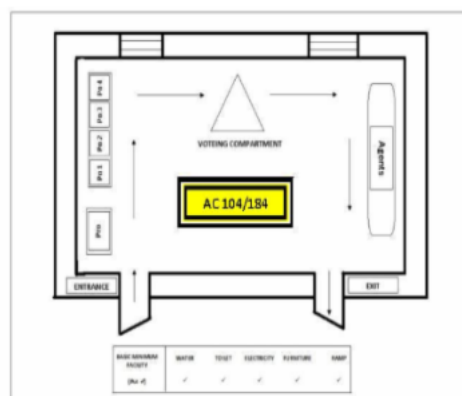

নির্বাচক নিবন্ধন আধিকারিকের স্বাক্ষর

Nazri Naksha

Google Map View

Polling Station Building Front View

Polling Station Front View

Cad View

Key MAP View

বিধানসভা নির্বাচনক্ষেত্রের নং, নাম : 104-নৈহাটী  
ভাগ নং, নাম : 1-রাধাবল্লভ রোড ( আংশিক )