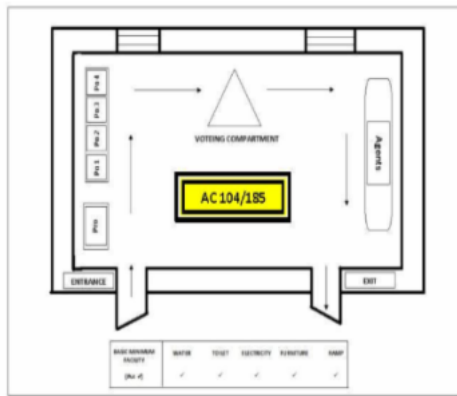

নির্বাচক নিবন্ধন আধিকারিকের স্বাক্ষর

Nazri Naksha

Google Map View

Polling Station Building Front View

Polling Station Front View

Cad View

Key MAP View

বিধানসভা নির্বাচনক্ষেত্রের নং, নাম : 104-নৈহাটা  
ভাগ নং, নাম : 1-রাধাবল্লভ রোড ( আংশিক )