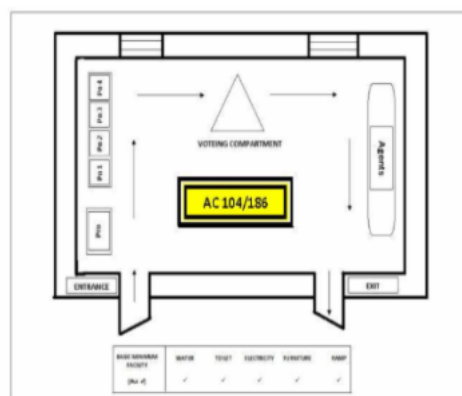

Cad View

Key MAP View