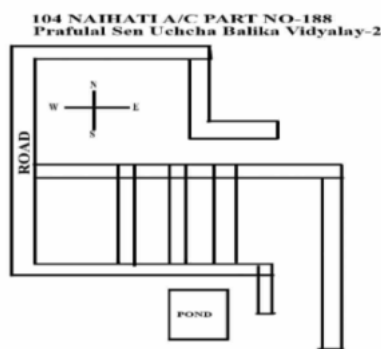

Nazri Naksha