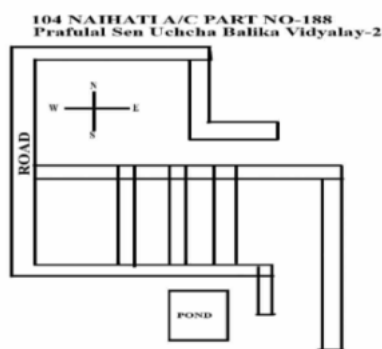

নির্বাচক নিবন্ধন আধিকারিকের স্বাক্ষর

Nazri Naksha

Google Map View

Polling Station Building Front View

Polling Station Front View

Cad View

Key MAP View

1 নাম : আখতার কবির স্বামীর নাম: আলিজান মিয়া বাড়ির নং : n0419 বয়স : 43 লিঙ্গ : মহিলা	IQN0705103 ফটো উপলব্ধ	2 নাম : মহম্মদ হারুন পিতার নাম: আলিজান মিয়া বাড়ির নং : n0419 বয়স : 43 লিঙ্গ : পুরুষ	IQN0508580 ফটো উপলব্ধ	3 নাম : শতাব্দী ব্যানার্জী মায়ের নাম: সম্পা ব্যানার্জী বাড়ির নং : n0412 বয়স : 27 লিঙ্গ : মহিলা	IQN0980144 ফটো উপলব্ধ
4 নাম : সাগর বিশ্বাস পিতার নাম: ষষ্টি বিশ্বাস বাড়ির নং : n0017 বয়স : 42 লিঙ্গ : পুরুষ	FKY3956653 ফটো উপলব্ধ	5 নাম : বাদল দাস পিতার নাম: সাধু চরন দাস বাড়ির নং : n0890 বয়স : 33 লিঙ্গ : পুরুষ	FKY1631829 ফটো উপলব্ধ	6 নাম : অমিত কুমার দাস পিতার নাম: জগন্নাথ দাস বাড়ির নং : n0129 বয়স : 39 লিঙ্গ : পুরুষ	IQN0508820 ফটো উপলব্ধ
7 নাম : প্রিয়ানু দেবনাথ স্বামীর নাম: লেবু দেবনাথ বাড়ির নং : n0867 বয়স : 53 লিঙ্গ : মহিলা	IQN0920942 ফটো উপলব্ধ	8 নাম : তাপস গুহ পিতার নাম: সুহদ রঞ্জন গুহ বাড়ির নং : n0093 বয়স : 52 লিঙ্গ : পুরুষ	IQN0341123 ফটো উপলব্ধ	9 নাম : মিনা কৈরী স্বামীর নাম: কমল কৈরী বাড়ির নং : n0130 বয়স : 41 লিঙ্গ : মহিলা	IQN0806059 ফটো উপলব্ধ
10 নাম : সুকুমার মজুমদার পিতার নাম: গিরিশ চন্দ্র মজুমদার বাড়ির নং : n0138 বয়স : 51 লিঙ্গ : পুরুষ	FKY3467792 ফটো উপলব্ধ	11 নাম : সাধন মালী পিতার নাম: নন্দ দুলাল মালী বাড়ির নং : n0125 বয়স : 65 লিঙ্গ : পুরুষ	IQN0508721 ফটো উপলব্ধ	12 নাম : উষা মালী স্বামীর নাম: সাধন মালী বাড়ির নং : n0124 বয়স : 59 লিঙ্গ : মহিলা	IQN0508713 ফটো উপলব্ধ
13 নাম : বিশ্বনাথ মন্ডল পিতার নাম: সনাতন মন্ডল বাড়ির নং : n0139 বয়স : 61 লিঙ্গ : পুরুষ	IQN0337089 ফটো উপলব্ধ	14 নাম : রীনা মন্ডল স্বামীর নাম: খোকন মন্ডল বাড়ির নং : n0066 বয়স : 43 লিঙ্গ : মহিলা	IQN0508598 ফটো উপলব্ধ	15 নাম : সুরদীপ মুখার্জী পিতার নাম: তপন কুমার মুখার্জী বাড়ির নং : n0122 বয়স : 32 লিঙ্গ : পুরুষ	IQN0508689 ফটো উপলব্ধ
16 নাম : বাসন্তী পাশোয়ান স্বামীর নাম: দীপক পাশোয়ান বাড়ির নং : n0403 বয়স : 39 লিঙ্গ : মহিলা	IQN0506543 ফটো উপলব্ধ	17 নাম : উষা রাজবংশী স্বামীর নাম: অর্জুন রাজবংশী বাড়ির নং : n0449 বয়স : 42 লিঙ্গ : মহিলা	IQN1002658 ফটো উপলব্ধ	18 নাম : মঞ্জু রাজবংশী মায়ের নাম: সারদা দেবী বাড়ির নং : n0450 বয়স : 46 লিঙ্গ : মহিলা	IQN1002781 ফটো উপলব্ধ
19 নাম : জয় প্রকাশ রাম পিতার নাম: নন্দলাল রাম বাড়ির নং : n0096 বয়স : 36 লিঙ্গ : পুরুষ	IQN0341180 ফটো উপলব্ধ	20 নাম : তাপস রায় পিতার নাম: জয় দেব রায় বাড়ির নং : n0092 বয়স : 36 লিঙ্গ : পুরুষ	IQN0508614 ফটো উপলব্ধ	21 নাম : সঞ্জয় রায় পিতার নাম: জয়দেব রায় বাড়ির নং : n0092 বয়স : 36 লিঙ্গ : পুরুষ	IQN0508606 ফটো উপলব্ধ
22 নাম : অঞ্জনা সাহা স্বামীর নাম: অসিত সাহা বাড়ির নং : n0107 বয়স : 55 লিঙ্গ : মহিলা	IQN0432997 ফটো উপলব্ধ	23 নাম : মহাদেব সরকার পিতার নাম: হরেন্দ্র নাথ সরকার বাড়ির নং : n0331 বয়স : 51 লিঙ্গ : পুরুষ	FKY0525667 ফটো উপলব্ধ	24 নাম : কিশোরিন্দু পিতার নাম: হেলাজদারী সাউ বাড়ির নং : n0196 বয়স : 62 লিঙ্গ : পুরুষ	WB/19/129/543385 ফটো উপলব্ধ
25 নাম : মালতী সাউ স্বামীর নাম: কিশোর সাউ বাড়ির নং : n0135 বয়স : 59 লিঙ্গ : মহিলা	FKY0859504 ফটো উপলব্ধ	Q 26 নাম : অমিত সাউ পিতার নাম: কিশোর সাউ বাড়ির নং : বয়স : 41 লিঙ্গ : পুরুষ	IQN0407676 ফটো উপলব্ধ	27 নাম : চন্দ্রাবতী দেবী স্বামীর নাম: হ্যারি কিশন হরিজন বাড়ির নং : বয়স : 41 লিঙ্গ : মহিলা	IQN1099902 ফটো উপলব্ধ
28 নাম : পিঙ্গলা গোস্বামী রায় স্বামীর নাম: শুভেন্দু গোস্বামী বাড়ির নং : বয়স : 29 লিঙ্গ : মহিলা	IQN0806372 ফটো উপলব্ধ	29 নাম : হ্যারি কিশন হরিজন পিতার নাম: ভকুলা হরিজন বাড়ির নং : বয়স : 45 লিঙ্গ : পুরুষ	IQN1099993 ফটো উপলব্ধ	30 নাম : রেখা হরিজন পিতার নাম: হরি কিসুন হরিজন বাড়ির নং : বয়স : 27 লিঙ্গ : মহিলা	IQN1100015 ফটো উপলব্ধ