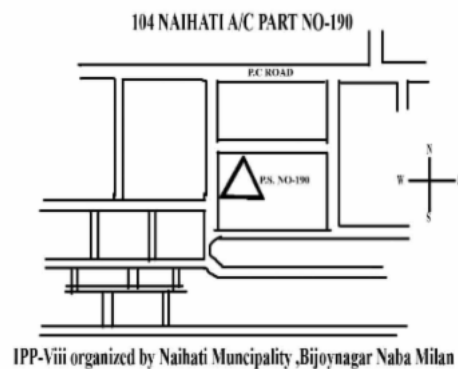

Key MAP View