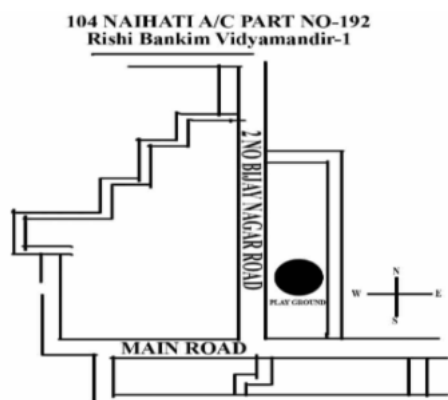

Nazri Naksha