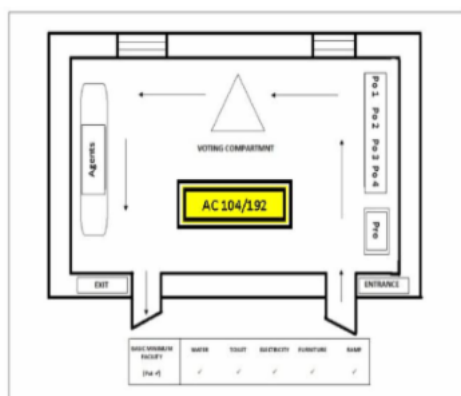

নির্বাচক নিবন্ধন আধিকারিকের স্বাক্ষর

Nazri Naksha

Google Map View

Polling Station Building Front View

Polling Station Front View

Cad View

Key MAP View

1 নাম : পিয়ালী (রায়)চৌধুরী পিতার নাম: সুরত চৌধুরী বাড়ির নং : n0277 বয়স : 38 লিঙ্গ : মহিলা	FKY3667508 ফটো উপলব্ধ	2 নাম : তাপস অধিকারী পিতার নাম: মধুসূদন অধিকারী বাড়ির নং : 1058 ঋষি বন্ধিম বয়স : 60 লিঙ্গ : পুরুষ	FKY0564062 ফটো উপলব্ধ	3 নাম : তপন কুমার অধিকারী পিতার নাম: কমল অধিকারী বাড়ির নং : n0005 বয়স : 66 লিঙ্গ : পুরুষ	FKY0564021 ফটো উপলব্ধ
4 নাম : শুরা অধিকারী স্বামীর নাম: তপন অধিকারী বাড়ির নং : n0005 বয়স : 61 লিঙ্গ : মহিলা	FKY0564039 ফটো উপলব্ধ	5 নাম : দেবিনীতা অধিকারী পিতার নাম: মানস অধিকারী বাড়ির নং : n0003 বয়স : 30 লিঙ্গ : মহিলা	IQN0807370 ফটো উপলব্ধ	6 নাম : তৃপ্তি অধিকারী স্বামীর নাম: মধুসূদন অধিকারী বাড়ির নং : 1058 ঋষি বন্ধিম বয়স : 83 লিঙ্গ : মহিলা	CRZ1402825 ফটো উপলব্ধ
7 নাম : ত্রিজিৎ অধিকারী পিতার নাম: তাপস অধিকারী বাড়ির নং : 3 বয়স : 25 লিঙ্গ : পুরুষ	IQN1036359 ফটো উপলব্ধ	8 নাম : মালা অধিকারী স্বামীর নাম: মানস অধিকারী বাড়ির নং : 1058 বয়স : 53 লিঙ্গ : মহিলা	FKY0564054 ফটো উপলব্ধ	9 নাম : মানস অধিকারী পিতার নাম: মধুসূদন অধিকারী বাড়ির নং : 1058 বয়স : 61 লিঙ্গ : পুরুষ	FKY0564047 ফটো উপলব্ধ
10 নাম : রেশমী আচার্য্য পিতার নাম: তাপস আচার্য্য বাড়ির নং : 00 বয়স : 28 লিঙ্গ : মহিলা	IQN0981019 ফটো উপলব্ধ	11 নাম : শ্যামলী আচার্য্য স্বামীর নাম: অভিজিৎ আচার্য্য বাড়ির নং : n0013 বয়স : 52 লিঙ্গ : মহিলা	FKY1016567 ফটো উপলব্ধ	12 নাম : অভিজিৎ আচার্য্য পিতার নাম: গৌরচন্দ্র আচার্য্য বাড়ির নং : n0013 বয়স : 51 লিঙ্গ : পুরুষ	IQN1092667 ফটো উপলব্ধ
13 নাম : সোমেন কুমার সাহা পিতার নাম: অনিল সাহা বাড়ির নং : N0118 বয়স : 42 লিঙ্গ : পুরুষ	FKY3159175 ফটো উপলব্ধ	14 নাম : কল্পনা কুন্ডু স্বামীর নাম: রঞ্জিত কুন্ডু বাড়ির নং : n0087 বয়স : 68 লিঙ্গ : মহিলা	FKY0564260 ফটো উপলব্ধ	15 নাম : শান্তনু কুমার কুণ্ডু পিতার নাম: রঞ্জিত কুমার কুণ্ডু বাড়ির নং : n0087 বয়স : 47 লিঙ্গ : পুরুষ	FKY1337625 ফটো উপলব্ধ
16 নাম : রঞ্জিত কুমার কুণ্ডু পিতার নাম: রমনী কুন্ডু বাড়ির নং : n0087 বয়স : 79 লিঙ্গ : পুরুষ	FKY0564252 ফটো উপলব্ধ	17 নাম : রুমা কুন্ডু পিতার নাম: দুলাল চন্দ্র কুন্ডু বাড়ির নং : n0097 বয়স : 43 লিঙ্গ : মহিলা	FKY3673464 ফটো উপলব্ধ	18 নাম : অনিমা কুন্ডু স্বামীর নাম: রামকৃষ্ণ কুন্ডু বাড়ির নং : n0089 বয়স : 69 লিঙ্গ : মহিলা	FKY0564310 ফটো উপলব্ধ
19 নাম : দুলাল কুন্ডু পিতার নাম: হরিমোহন কুন্ডু বাড়ির নং : n0097 বয়স : 80 লিঙ্গ : পুরুষ	FKY3803285 ফটো উপলব্ধ	20 নাম : দীপালি কুন্ডু স্বামীর নাম: দুলাল কুন্ডু বাড়ির নং : n0097 বয়স : 65 লিঙ্গ : মহিলা	FKY0564286 ফটো উপলব্ধ	21 নাম : অদিতী কুন্ডু পিতার নাম: দুলাল চন্দ্র কুন্ডু বাড়ির নং : n0097 বয়স : 34 লিঙ্গ : মহিলা	IQN0434860 ফটো উপলব্ধ
22 নাম : নিরঞ্জন কুমার কুন্ডু পিতার নাম: বসন্ত কুমার কুন্ডু বাড়ির নং : n0062 বয়স : 84 লিঙ্গ : পুরুষ	FKY1972306 ফটো উপলব্ধ	23 নাম : সন্ধ্যা কুন্ডু স্বামীর নাম: নিরঞ্জন কুমার কুন্ডু বাড়ির নং : n0062 বয়স : 79 লিঙ্গ : মহিলা	FKY1337872 ফটো উপলব্ধ	24 নাম : সৌম্য কুন্ডু পিতার নাম: নিরঞ্জন কুমার কুন্ডু বাড়ির নং : n0062 বয়স : 46 লিঙ্গ : পুরুষ	FKY1337914 ফটো উপলব্ধ
25 নাম : ইন্দিলা কুন্ডু স্বামীর নাম: সৌম্য কুন্ডু বাড়ির নং : n0062 বয়স : 39 লিঙ্গ : মহিলা	IQN0923219 ফটো উপলব্ধ	26 নাম : রবিন মিত্র পিতার নাম: দেবরত মিত্র বাড়ির নং : 3 নং বয়স : 25 লিঙ্গ : পুরুষ	IQN1278571 ফটো উপলব্ধ	27 নাম : সুজয় দে মায়ের নাম: অপর্ণা কর্মকার বাড়ির নং : 751 বয়স : 22 লিঙ্গ : পুরুষ	IQN1286723 ফটো উপলব্ধ
28 নাম : তপতী কর্মকার পিতার নাম: শচীন্দ্র নাথ কর্মকার বাড়ির নং : n0028 বয়স : 61 লিঙ্গ : মহিলা	FKY0564211 ফটো উপলব্ধ	29 নাম : সৌমেন কর্মকার পিতার নাম: শচীন্দ্র নাথ কর্মকার বাড়ির নং : n0028 বয়স : 62 লিঙ্গ : পুরুষ	FKY0564245 ফটো উপলব্ধ	30 নাম : জ্যোৎস্না কর্মকার স্বামীর নাম: দুলালচন্দ্র কর্মকার বাড়ির নং : n0091 বয়স : 66 লিঙ্গ : মহিলা	FKY1338789 ফটো উপলব্ধ