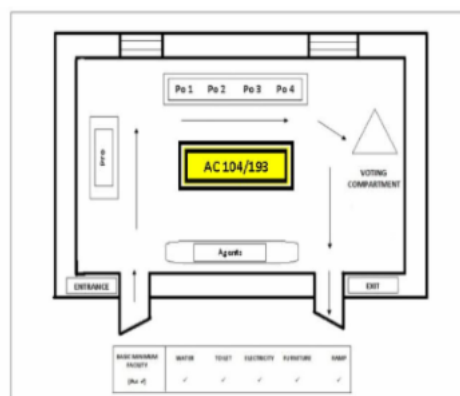

নির্বাচক নিবন্ধন আধিকারিকের স্বাক্ষর

Nazri Naksha

Google Map View

Polling Station Building Front View

Polling Station Front View

Cad View

Key MAP View

1 নাম : পিকী অধিকারী স্বামীর নাম: সুকান্ত অধিকারী বাড়ির নং : n0230 বয়স : 38 লিঙ্গ : মহিলা	XLJ0517169 ফটো উপলব্ধ	2 নাম : সুচিত্রা ভদ্র স্বামীর নাম: সৌমেন ভদ্র বাড়ির নং : n0035 বয়স : 40 লিঙ্গ : মহিলা	FKY3956455 ফটো উপলব্ধ	3 নাম : রিন্দি ভট্টাচার্য স্বামীর নাম: জয়জিৎ ভট্টাচার্য বাড়ির নং : n0064 বয়স : 42 লিঙ্গ : মহিলা	IQN0358549 ফটো উপলব্ধ
4 নাম : চন্দনা ভট্টাচার্য স্বামীর নাম: গনেশ ভট্টাচার্য বাড়ির নং : n0210 বয়স : 55 লিঙ্গ : মহিলা	IQN0981415 ফটো উপলব্ধ	5 নাম : দেবযানী ভট্টাচার্য পিতার নাম: বিজন ভট্টাচার্য বাড়ির নং : n0222 বয়স : 26 লিঙ্গ : মহিলা	IQN1005990 ফটো উপলব্ধ	6 নাম : তাপসী বিশ্বাস স্বামীর নাম: অনিত বিশ্বাস বাড়ির নং : n0027 বয়স : 52 লিঙ্গ : মহিলা	FKY3969672 ফটো উপলব্ধ
7 নাম : স্বপন কুমার বোস পিতার নাম: যতীন্দ্র নাথ বোস বাড়ির নং : n0062 বয়স : 71 লিঙ্গ : পুরুষ	CRL0130153 ফটো উপলব্ধ	8 নাম : ডলি বোস স্বামীর নাম: স্বপন কুমার বোস বাড়ির নং : n0061 বয়স : 59 লিঙ্গ : মহিলা	CRL0130161 ফটো উপলব্ধ	9 নাম : অনিমেঘ চন্দ পিতার নাম: তমাল কান্তি চন্দ বাড়ির নং : n0037 বয়স : 32 লিঙ্গ : পুরুষ	IQN0595983 ফটো উপলব্ধ
10 নাম : অদिति চন্দ পিতার নাম: মুনাল কান্তি চন্দ বাড়ির নং : n0037 বয়স : 28 লিঙ্গ : মহিলা	IQN0981332 ফটো উপলব্ধ	11 নাম : নিলিমা চ্যাটার্জী স্বামীর নাম: সৌমিত্র চ্যাটার্জী বাড়ির নং : n0187 বয়স : 49 লিঙ্গ : মহিলা	IQN0835439 ফটো উপলব্ধ	12 নাম : সুলেখা চৌধুরী স্বামীর নাম: শঙ্খ গুপ্ত চৌধুরী বাড়ির নং : n0009 বয়স : 46 লিঙ্গ : মহিলা	IQN0835421 ফটো উপলব্ধ
13 নাম : শঙ্খগুপ্ত চৌধুরী পিতার নাম: নিরোদ চৌধুরী বাড়ির নং : n0009 বয়স : 62 লিঙ্গ : পুরুষ	FKY0571422 ফটো উপলব্ধ	14 নাম : পিংকি চৌধুরী সাহা স্বামীর নাম: অমৃত চৌধুরী বাড়ির নং : n0231 বয়স : 43 লিঙ্গ : মহিলা	FKY3467073 ফটো উপলব্ধ	15 নাম : রূপা দাস(মাহাতো) স্বামীর নাম: বিনোদ মাহাতো বাড়ির নং : n0215 বয়স : 45 লিঙ্গ : মহিলা	FKY3495561 ফটো উপলব্ধ
16 নাম : পারমিতা দে স্বামীর নাম: সমীর দে বাড়ির নং : n0024 বয়স : 47 লিঙ্গ : মহিলা	FKY1967736 ফটো উপলব্ধ	17 নাম : সায়নী দে পিতার নাম: সমীর কুমার দে বাড়ির নং : n0206 বয়স : 27 লিঙ্গ : মহিলা	IQN0981373 ফটো উপলব্ধ	18 নাম : মৌসুমী দত্ত স্বামীর নাম: মলয় দত্ত বাড়ির নং : n0011 বয়স : 58 লিঙ্গ : মহিলা	FKY3160322 ফটো উপলব্ধ
19 নাম : মানসী ঘোষ স্বামীর নাম: প্রদীপ কুমার ঘোষ বাড়ির নং : n0060 বয়স : 41 লিঙ্গ : মহিলা	IQN0358507 ফটো উপলব্ধ	20 নাম : দীপালিতা ঘোষ স্বামীর নাম: জয়ন্ত কুমার ঘোষ বাড়ির নং : n0030 বয়স : 31 লিঙ্গ : মহিলা	IQN0595967 ফটো উপলব্ধ	21 নাম : সোমা কর স্বামীর নাম: গৌতম কর বাড়ির নং : n0036 বয়স : 50 লিঙ্গ : মহিলা	FKY3956489 ফটো উপলব্ধ
22 নাম : শ্রীতমা কর পিতার নাম: গৌতম কর বাড়ির নং : n0211 বয়স : 27 লিঙ্গ : মহিলা	IQN0981423 ফটো উপলব্ধ	23 নাম : গুন্ডা কর্মকার স্বামীর নাম: প্রবীর কুমার কর্মকার বাড়ির নং : n0056 বয়স : 47 লিঙ্গ : মহিলা	IQN0531616 ফটো উপলব্ধ	24 নাম : সীমা কুলভী স্বামীর নাম: চঞ্চল কুলভী বাড়ির নং : n0187 বয়স : 52 লিঙ্গ : মহিলা	FKY0575852 ফটো উপলব্ধ
25 নাম : অরুন্ধতী কুণ্ড পিতার নাম: শ্যাম সুন্দর কুণ্ড বাড়ির নং : n0237 বয়স : 26 লিঙ্গ : মহিলা	IQN1037167 ফটো উপলব্ধ	26 নাম : পৃথ্বী কুমার মুখার্জী পিতার নাম: নিতীশ মুখার্জী বাড়ির নং : n0012 বয়স : 74 লিঙ্গ : পুরুষ	FKY0575399 ফটো উপলব্ধ	27 নাম : আল্পনা মুখার্জী স্বামীর নাম: পৃথ্বী কুমার মুখার্জী বাড়ির নং : n0012 বয়স : 64 লিঙ্গ : মহিলা	FKY0575407 ফটো উপলব্ধ
28 নাম : সৌমালী মুখার্জী পিতার নাম: দেবশীষ মুখার্জী বাড়ির নং : n0012 বয়স : 32 লিঙ্গ : পুরুষ	IQN0595975 ফটো উপলব্ধ	29 নাম : অনিন্দিতা পাল স্বামীর নাম: সৈকত পাল বাড়ির নং : n0205 বয়স : 33 লিঙ্গ : মহিলা	IQN0981365 ফটো উপলব্ধ	30 নাম : অসীম কুমার সাহা মায়ের নাম: প্রতীমা সাহা বাড়ির নং : n0019 বয়স : 60 লিঙ্গ : পুরুষ	IQN0241299 ফটো উপলব্ধ