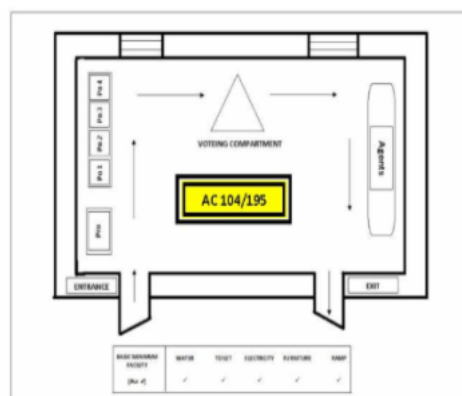

নির্বাচক নিবন্ধন আধিকারিকের স্বাক্ষর

Nazri Naksha

104 NAIHATI A/C PART NO-195
Deulapara Junior Basic School
(Balaibag)-2

Google Map View

Polling Station Building Front View

Polling Station Front View

Cad View