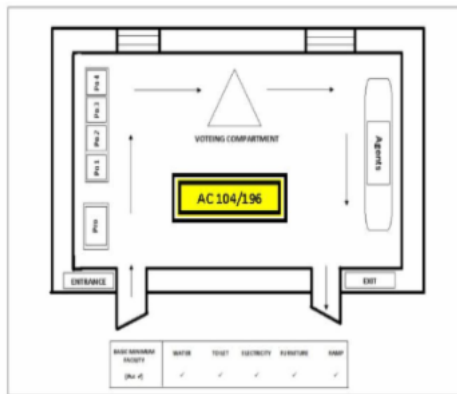

নির্বাচক নিবন্ধন আধিকারিকের স্বাক্ষর

Nazri Naksha

Google Map View

Polling Station Building Front View

Polling Station Front View

Cad View

Key MAP View

Q 1 নাম : দীপাঞ্জলি কুন্ডু পিতার নাম: রবীন্দ্রনাথ কুন্ডু বাড়ির নং : বয়স : 36 বছর : পুরুষ	IQN0237578 ফটো উপলব্ধ	Q 2 নাম : আরতি কুন্ডু স্বামীর নাম: দীপেন্দ্র কুন্ডু বাড়ির নং : বয়স : 51 বছর : মহিলা	FKY0608281 ফটো উপলব্ধ	3 নাম : দীপেন্দ্র কুন্ডু পিতার নাম: শরদিন্দু কুন্ডু বাড়ির নং : n0002 বয়স : 51 বছর : পুরুষ	FKY0602623 ফটো উপলব্ধ
4 নাম : রবীন্দ্র নাথ কুন্ডু পিতার নাম: গোবিন্দ কুন্ডু বাড়ির নং : n0010 বয়স : 75 বছর : পুরুষ	FKY0602557 ফটো উপলব্ধ	5 নাম : কৃষ্ণপদ কুন্ডু পিতার নাম: গোবিন্দ কুন্ডু বাড়ির নং : n0010 বয়স : 66 বছর : পুরুষ	FKY0602565 ফটো উপলব্ধ	6 নাম : মীরা কুন্ডু স্বামীর নাম: বিশ্বনাথ কুন্ডু বাড়ির নং : n0010 বয়স : 71 বছর : মহিলা	FKY0602581 ফটো উপলব্ধ
7 নাম : সোমা কুন্ডু পিতার নাম: বিশ্বনাথ কুন্ডু বাড়ির নং : n0010 বয়স : 56 বছর : মহিলা	FKY0602599 ফটো উপলব্ধ	8 নাম : শিখা কুন্ডু স্বামীর নাম: রবীন্দ্রনাথ কুন্ডু বাড়ির নং : n0010 বয়স : 62 বছর : মহিলা	FKY0602607 ফটো উপলব্ধ	9 নাম : নারায়নী কুন্ডু স্বামীর নাম: রবীন্দ্র নাথ কুন্ডু বাড়ির নং : n0010 বয়স : 69 বছর : মহিলা	FKY1728427 ফটো উপলব্ধ
10 নাম : শুভঙ্কর কুন্ডু পিতার নাম: কৃষ্ণ পদ কুন্ডু বাড়ির নং : এন002 বয়স : 35 বছর : পুরুষ	IQN0344523 ফটো উপলব্ধ	11 নাম : শমীক কুন্ডু পিতার নাম: রবীন্দ্রনাথ কুন্ডু বাড়ির নং : n0010 বয়স : 46 বছর : পুরুষ	FKY1728401 ফটো উপলব্ধ	12 নাম : সুপর্ণা কুন্ডু স্বামীর নাম: কৃষ্ণপদ কুন্ডু বাড়ির নং : 001 বয়স : 55 বছর : মহিলা	FKY0602573 ফটো উপলব্ধ
13 নাম : তিথি রায় কর্মকার পিতার নাম: গোপাল রায় কর্মকার বাড়ির নং : n0361 বয়স : 22 বছর : মহিলা	IQN1225564 ফটো উপলব্ধ	Q 14 নাম : মোমিতা গোস্বামী স্বামীর নাম: কল্যাণেশ গোস্বামী বাড়ির নং : বয়স : 35 বছর : মহিলা	IQN0923987 ফটো উপলব্ধ	15 নাম : শুভঙ্কর গোস্বামী পিতার নাম: সঞ্জয় গোস্বামী বাড়ির নং : n0035 বয়স : 28 বছর : পুরুষ	IQN0923995 ফটো উপলব্ধ
16 নাম : শ্যামলী গোস্বামী স্বামীর নাম: প্রদীপ গোস্বামী বাড়ির নং : n0011 বয়স : 69 বছর : মহিলা	FKY0602656 ফটো উপলব্ধ	17 নাম : সন্ধ্যা গোস্বামী পিতার নাম: প্রদীপ গোস্বামী বাড়ির নং : n0011 বয়স : 51 বছর : পুরুষ	FKY0602664 ফটো উপলব্ধ	18 নাম : সুমিতা গোস্বামী স্বামীর নাম: সন্ধ্যা গোস্বামী বাড়ির নং : 11 বয়স : 50 বছর : মহিলা	FKY3955259 ফটো উপলব্ধ
19 নাম : সোমা গোস্বামী স্বামীর নাম: পঙ্কজ গোস্বামী বাড়ির নং : n0013 বয়স : 67 বছর : মহিলা	FKY0602722 ফটো উপলব্ধ	20 নাম : কল্যাণেশ গোস্বামী পিতার নাম: পঙ্কজ গোস্বামী বাড়ির নং : n0013 বয়স : 42 বছর : পুরুষ	FKY3481330 ফটো উপলব্ধ	21 নাম : পূর্ণিমা গোস্বামী স্বামীর নাম: মনন কুমার গোস্বামী বাড়ির নং : n0035 বয়স : 70 বছর : মহিলা	FKY0602706 ফটো উপলব্ধ
22 নাম : উজ্জল কুমার গোস্বামী পিতার নাম: মনন কুমার গোস্বামী বাড়ির নং : n0035 বয়স : 49 বছর : পুরুষ	FKY1727361 ফটো উপলব্ধ	23 নাম : সঞ্জয় গোস্বামী পিতার নাম: স্কীরোদ গোস্বামী বাড়ির নং : n0035 বয়স : 56 বছর : পুরুষ	FKY0602680 ফটো উপলব্ধ	24 নাম : কল্পনা গোস্বামী স্বামীর নাম: সঞ্জয় গোস্বামী বাড়ির নং : n0035 বয়স : 53 বছর : মহিলা	FKY0602698 ফটো উপলব্ধ
Q 25 নাম : সাগ্নিক গোস্বামী পিতার নাম: উজ্জল কুমার গোস্বামী বাড়ির নং : এন0035 বয়স : 20 বছর : পুরুষ	IQN1292473 ফটো উপলব্ধ	26 নাম : পারমিতা গোস্বামী স্বামীর নাম: উজ্জল কুমার গোস্বামী বাড়ির নং : n0060 বয়স : 46 বছর : মহিলা	FKY1365576 ফটো উপলব্ধ	27 নাম : অর্চনা ঘোষ স্বামীর নাম: তুষারকান্তি ঘোষ বাড়ির নং : n0029 বয়স : 66 বছর : মহিলা	FKY0602748 ফটো উপলব্ধ
28 নাম : মুনাল ঘোষ পিতার নাম: তেজেন্দ্র ঘোষ বাড়ির নং : n0029 বয়স : 73 বছর : পুরুষ	FKY0602755 ফটো উপলব্ধ	29 নাম : তাপসী ঘোষ স্বামীর নাম: মুনাল ঘোষ বাড়ির নং : বয়স : 59 বছর : মহিলা	FKY0602763 ফটো উপলব্ধ	30 নাম : তুহিন ঘোষ পিতার নাম: তুষার ঘোষ বাড়ির নং : n0029 বয়স : 42 বছর : পুরুষ	FKY3481348 ফটো উপলব্ধ