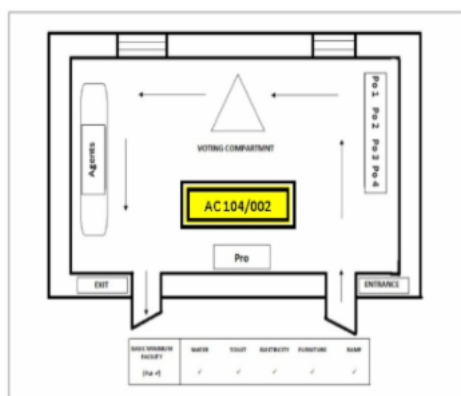

নির্বাচক নিবন্ধন আধিকারিকের স্বাক্ষর

Nazri Naksha

Google Map View

Polling Station Building Front View

Polling Station Front View

Cad View

Key MAP View

1 নাম : লালবিহারী হালদার পিতার নাম: ধীরেন্দ্রনাথ হালদার বাড়ির নং : n0077 বয়স : 51 লিঙ্গ : পুরুষ	FKY3339603 ফটো উপলব্ধ	2 নাম : সুপর্ণা হালদার স্বামীর নাম: লালবিহারী হালদার বাড়ির নং : n0077 বয়স : 47 লিঙ্গ : মহিলা	FKY3339611 ফটো উপলব্ধ	3 নাম : বিজলী হালদার স্বামীর নাম: গুরুপদ হালদার বাড়ির নং : n0077 বয়স : 56 লিঙ্গ : মহিলা	FKY0129312 ফটো উপলব্ধ
4 নাম : ভগবতী হালদার স্বামীর নাম: ঋষিপদ হালদার বাড়ির নং : n0077 বয়স : 53 লিঙ্গ : মহিলা	FKY0129346 ফটো উপলব্ধ	5 নাম : শ্রাবন্তী হালদার পিতার নাম: গুরু পদ হালদার বাড়ির নং : n0077 বয়স : 31 লিঙ্গ : মহিলা	IQN0611095 ফটো উপলব্ধ	6 নাম : ঋষিপদ হালদার পিতার নাম: ধীরেন্দ্র নাথ হালদার বাড়ির নং : n0077 বয়স : 61 লিঙ্গ : পুরুষ	FKY0129320 ফটো উপলব্ধ
7 নাম : ভদ্রেশ্বর হালদার পিতার নাম: ধীরেন্দ্র হালদার বাড়ির নং : n0077 বয়স : 54 লিঙ্গ : পুরুষ	FKY0129338 ফটো উপলব্ধ	8 নাম : ভারতী হালদার স্বামীর নাম: নিরাপদ হালদার বাড়ির নং : n0077 বয়স : 57 লিঙ্গ : মহিলা	IQN0462481 ফটো উপলব্ধ	9 নাম : অভিজিৎ হালদার পিতার নাম: নিরাপদ হালদার বাড়ির নং : n0077 বয়স : 36 লিঙ্গ : পুরুষ	IQN0532705 ফটো উপলব্ধ
10 নাম : সুরজিৎ হালদার পিতার নাম: নিরাপদ হালদার বাড়ির নং : n0077 বয়স : 30 লিঙ্গ : পুরুষ	IQN0743724 ফটো উপলব্ধ	11 নাম : কৌশল্যা দেবী স্বামীর নাম: গৌরীশঙ্কর যাদব বাড়ির নং : এন077 বয়স : 66 লিঙ্গ : মহিলা	IQN1199926 ফটো উপলব্ধ	12 নাম : সমিতাভ মাঝি পিতার নাম: শঙ্কর মাঝি বাড়ির নং : ৯৫ বয়স : 25 লিঙ্গ : পুরুষ	IQN1035310 ফটো উপলব্ধ
13 নাম : দীপমালা অধিকারী পিতার নাম: দীপক রঞ্জন অধিকারী বাড়ির নং : n0377 বয়স : 26 লিঙ্গ : মহিলা	IQN1013622 ফটো উপলব্ধ	14 নাম : গুনগুন অধিকারী পিতার নাম: দেবেন্দ্র নাথ অধিকারী বাড়ির নং : 32 বয়স : 22 লিঙ্গ : মহিলা	IQN1219120 ফটো উপলব্ধ	15 নাম : গাঙ্গী অধিকারী স্বামীর নাম: রঞ্জিত অধিকারী বাড়ির নং : n0183 বয়স : 44 লিঙ্গ : মহিলা	FRN2287332 ফটো উপলব্ধ
16 নাম : সানিত কছপ পিতার নাম: বারিয়া কছপ বাড়ির নং : গ্রাম পঞ্চায়েত বয়স : 40 লিঙ্গ : পুরুষ	DZW2355790 ফটো উপলব্ধ	Q 17 নাম : নূতন কছপ স্বামীর নাম: বারিয়া কছপ বাড়ির নং : গ্রাম পঞ্চায়েত বয়স : 58 লিঙ্গ : মহিলা	DZW2355808 ফটো উপলব্ধ	#2 18 নাম : বারিয়া কছপ পিতার নাম: ধনা কছপ বাড়ির নং : গ্রাম পঞ্চায়েত বয়স : 65 লিঙ্গ : পুরুষ	DZW2355816 ফটো উপলব্ধ
Q 19 নাম : বিক্রম কুমার পিতার নাম: ছত্র কুমার বাড়ির নং : 238 বয়স : 22 লিঙ্গ : পুরুষ	IQN1228261 ফটো উপলব্ধ	Q 20 নাম : জ্যোতি কুমারী স্বামীর নাম: মনোহর প্রসাদ বাড়ির নং : বয়স : 25 লিঙ্গ : মহিলা	IQN1084417 ফটো উপলব্ধ	21 নাম : সুলক্ষনা কর্মকার স্বামীর নাম: তারক কর্মকার বাড়ির নং : 270 বয়স : 35 লিঙ্গ : মহিলা	XYV0412239 ফটো উপলব্ধ
22 নাম : নীলেন্দু কেশ পিতার নাম: মুরারী মোহন কেশ বাড়ির নং : n0128 বয়স : 36 লিঙ্গ : পুরুষ	IQN0253153 ফটো উপলব্ধ	23 নাম : মুরারীমোহন কেশ পিতার নাম: অর্জুন কুমার কেশ বাড়ির নং : n0128 বয়স : 67 লিঙ্গ : পুরুষ	FKY0061283 ফটো উপলব্ধ	24 নাম : রুবি কেশ স্বামীর নাম: মুরারী মোহন কেশ বাড়ির নং : নতুনপাড়া বয়স : 59 লিঙ্গ : মহিলা	IQN1323575 ফটো উপলব্ধ
25 নাম : অভিজিৎ কেশ পিতার নাম: অর্জুন কুমার কেশ বাড়ির নং : n0130 বয়স : 60 লিঙ্গ : পুরুষ	FKY3871290 ফটো উপলব্ধ	26 নাম : দীপ্তি প্রসাদ কেশরী স্বামীর নাম: ধর্মেন্দ্র প্রসাদ কেশরী বাড়ির নং : বয়স : 32 লিঙ্গ : মহিলা	IQN0684845 ফটো উপলব্ধ	27 নাম : অমিত কেশরী পিতার নাম: কৈলাস কেশরী বাড়ির নং : বয়স : 27 লিঙ্গ : পুরুষ	IQN1035757 ফটো উপলব্ধ
28 নাম : তারকেশ্বর কেশরী মায়ের নাম: রাজকুমারী প্রসাদ বাড়ির নং : এন02 বয়স : 24 লিঙ্গ : পুরুষ	IQN1185727 ফটো উপলব্ধ	29 নাম : কামতা গিরি পিতার নাম: রামধরম গিরি বাড়ির নং : n0144 বয়স : 75 লিঙ্গ : পুরুষ	IQN0359604 ফটো উপলব্ধ	30 নাম : অখিলেশ কুমার গিরি পিতার নাম: কামতা গিরি বাড়ির নং : n0144 বয়স : 47 লিঙ্গ : পুরুষ	DZW1798909 ফটো উপলব্ধ