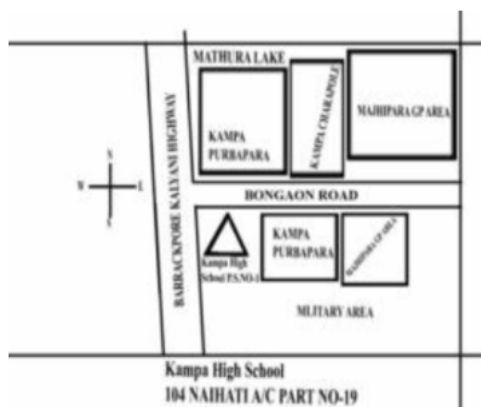

Key MAP View