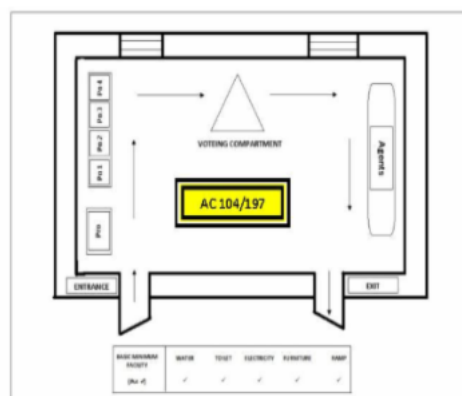

নির্বাচক নিবন্ধন আধিকারিকের স্বাক্ষর

Nazri Naksha

Google Map View

Polling Station Building Front View

Polling Station Front View

Cad View

Key MAP View

1 নাম : বর্নালী (ভট্টাচার্য্য) চক্রবর্তী স্বামীর নাম: তারক চক্রবর্তী বাড়ির নং : n0220 বয়স : 56 লিঙ্গ : মহিলা	FKY1431907 ফটো উপলব্ধ	2 নাম : পাপিয়া আচার্য্য স্বামীর নাম: চন্দন আচার্য্য বাড়ির নং : এন0555 বয়স : 45 লিঙ্গ : মহিলা	CRZ3121480 ফটো উপলব্ধ	3 নাম : চন্দন আচার্য্য পিতার নাম: হারানচন্দ্র আচার্য্য বাড়ির নং : এন0332 বয়স : 54 লিঙ্গ : পুরুষ	CRZ3121472 ফটো উপলব্ধ
4 নাম : প্রেয়সী দাস পিতার নাম: প্রকাশ দাস বাড়ির নং : 00 বয়স : 30 লিঙ্গ : মহিলা	XHJ0765768 ফটো উপলব্ধ	5 নাম : অশোক কুমার কুন্ডু পিতার নাম: কৃষ্ণচন্দ্র কুন্ডু বাড়ির নং : n0104 বয়স : 64 লিঙ্গ : পুরুষ	FKY0620328 ফটো উপলব্ধ	6 নাম : জলি কুন্ডু স্বামীর নাম: অশোক কুমার কুন্ডু বাড়ির নং : n0104 বয়স : 58 লিঙ্গ : মহিলা	WB/19/129/318327 ফটো উপলব্ধ
7 নাম : সবিতা কুন্ডু পিতার নাম: কৃষ্ণচন্দ্র কুন্ডু বাড়ির নং : n0104 বয়স : 62 লিঙ্গ : মহিলা	FKY0620310 ফটো উপলব্ধ	8 নাম : মল্লিকা রায় (সরকার) স্বামীর নাম: তরুণ রায় বাড়ির নং : n0083 বয়স : 47 লিঙ্গ : মহিলা	HCL1490648 ফটো উপলব্ধ	9 নাম : বরুণ রায় পিতার নাম: চিত্তরঞ্জন রায় বাড়ির নং : n0083 বয়স : 53 লিঙ্গ : পুরুষ	FKY0622944 ফটো উপলব্ধ
10 নাম : তরুণ রায় পিতার নাম: চিত্ত রঞ্জন রায় বাড়ির নং : n0083 বয়স : 55 লিঙ্গ : পুরুষ	FKY3798899 ফটো উপলব্ধ	11 নাম : স্বপন কুমার রায় পিতার নাম: চিত্ত রঞ্জন রায় বাড়ির নং : n0083 বয়স : 60 লিঙ্গ : পুরুষ	FKY0622936 ফটো উপলব্ধ	12 নাম : মৈনাক রায় পিতার নাম: তরুণ রায় বাড়ির নং : দেউলপাড়া বলাই বাগ বয়স : 20 লিঙ্গ : পুরুষ	IQN1293513 ফটো উপলব্ধ
13 নাম : দেবমাল্য কর্মকার পিতার নাম: নির্মল কর্মকার বাড়ির নং : 58 বয়স : 25 লিঙ্গ : পুরুষ	IQN1038108 ফটো উপলব্ধ	14 নাম : দেবজ্যোতি কর্মকার পিতার নাম: দুলাল কর্মকার বাড়ির নং : 744 বয়স : 35 লিঙ্গ : পুরুষ	IQN0345629 ফটো উপলব্ধ	15 নাম : দেবাংশু কর্মকার পিতার নাম: শ্যামল কর্মকার বাড়ির নং : 001 বয়স : 21 লিঙ্গ : পুরুষ	IQN1267152 ফটো উপলব্ধ
16 নাম : দুলাল কর্মকার পিতার নাম: হরিপদ কর্মকার বাড়ির নং : n0058 বয়স : 66 লিঙ্গ : পুরুষ	FKY0620260 ফটো উপলব্ধ	17 নাম : পৌরী কর্মকার স্বামীর নাম: দুলাল কর্মকার বাড়ির নং : n0058 বয়স : 56 লিঙ্গ : মহিলা	FKY0620278 ফটো উপলব্ধ	18 নাম : নির্মল কর্মকার পিতার নাম: হরিপদ কর্মকার বাড়ির নং : n0058 বয়স : 61 লিঙ্গ : পুরুষ	FKY0620286 ফটো উপলব্ধ
19 নাম : তপতী কর্মকার স্বামীর নাম: নির্মল কর্মকার বাড়ির নং : n0058 বয়স : 50 লিঙ্গ : মহিলা	WB/19/129/324311 ফটো উপলব্ধ	20 নাম : শ্যামল কর্মকার পিতার নাম: হরিপদ কর্মকার বাড়ির নং : n0058 বয়স : 59 লিঙ্গ : পুরুষ	FKY0620294 ফটো উপলব্ধ	21 নাম : অন্তরা কর্মকার স্বামীর নাম: শ্যামল কর্মকার বাড়ির নং : n0058 বয়স : 46 লিঙ্গ : মহিলা	FKY3485141 ফটো উপলব্ধ
22 নাম : মিঠু কর্মকার পিতার নাম: হরিপদ কর্মকার বাড়ির নং : n0092 বয়স : 49 লিঙ্গ : মহিলা	FKY3485133 ফটো উপলব্ধ	23 নাম : সুকলাল কিস্কু পিতার নাম: চরন কিস্কু বাড়ির নং : n0195 বয়স : 63 লিঙ্গ : পুরুষ	IQN0709634 ফটো উপলব্ধ	24 নাম : শ্রাবনী কিস্কু (মুর্শা) স্বামীর নাম: সুকলাল কিস্কু বাড়ির নং : n0195 বয়স : 50 লিঙ্গ : মহিলা	IQN0726489 ফটো উপলব্ধ
25 নাম : রীমা কিস্কু পিতার নাম: সুকলাল কিস্কু বাড়ির নং : n0196 বয়স : 31 লিঙ্গ : মহিলা	IQN0709642 ফটো উপলব্ধ	26 নাম : দীপালি কিস্কু পিতার নাম: সুকলাল কিস্কু বাড়ির নং : n0238 বয়স : 27 লিঙ্গ : মহিলা	IQN0993857 ফটো উপলব্ধ	27 নাম : রুমা কিস্কু পিতার নাম: সুকলাল কিস্কু বাড়ির নং : n0195 বয়স : 29 লিঙ্গ : মহিলা	IQN0808840 ফটো উপলব্ধ
28 নাম : সুদীপ কিস্কু পিতার নাম: সুকলাল কিস্কু বাড়ির নং : এন0195 বয়স : 23 লিঙ্গ : পুরুষ	IQN1173723 ফটো উপলব্ধ	29 নাম : শ্রেয়া গোস্বামী পিতার নাম: তপন কুমার গোস্বামী বাড়ির নং : 00 বয়স : 21 লিঙ্গ : মহিলা	IQN1279637 ফটো উপলব্ধ	30 নাম : তপন গোস্বামী পিতার নাম: তারকেশ্বর গোস্বামী বাড়ির নং : n0071 বয়স : 65 লিঙ্গ : পুরুষ	FKY0620385 ফটো উপলব্ধ