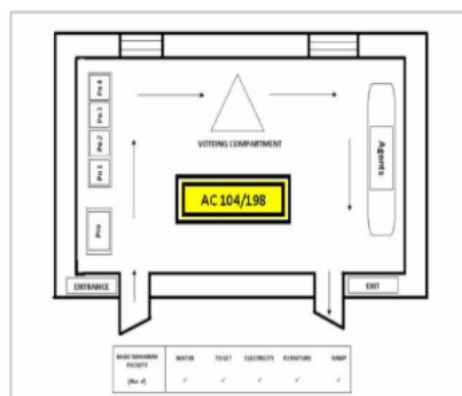

নির্বাচক নিবন্ধন আধিকারিকের স্বাক্ষর

Nazri Naksha

Google Map View

Polling Station Building Front View

Polling Station Front View

Cad View

Key MAP View

1 নাম : চিত্তা দেবী স্বামীর নাম: বীরেন্দ্র রাম বাড়ির নং : n0387 বয়স : 54 লিঙ্গ : মহিলা	IQN0942573 ফটো উপলব্ধ	2 নাম : ভজনী (পাল)ঘোষ স্বামীর নাম: জয়দেব ঘোষ বাড়ির নং : n0377 বয়স : 41 লিঙ্গ : মহিলা	IQN0238584 ফটো উপলব্ধ	3 নাম : অংকিত একা পিতার নাম: বিহারী একা বাড়ির নং : 80 বয়স : 25 লিঙ্গ : পুরুষ	IQN1113547 ফটো উপলব্ধ
4 নাম : বিহারী একা পিতার নাম: বিমল একা বাড়ির নং : n0080 বয়স : 61 লিঙ্গ : পুরুষ	FKY3668704 ফটো উপলব্ধ	5 নাম : সুবারদাশী একা স্বামীর নাম: বিহারী একা বাড়ির নং : 25 বয়স : 33 লিঙ্গ : মহিলা	FKY3668712 ফটো উপলব্ধ	6 নাম : গুডলা একা পিতার নাম: বিহারী একা বাড়ির নং : N0080 বয়স : 27 লিঙ্গ : পুরুষ	IQN0993931 ফটো উপলব্ধ
7 নাম : মনীষা কুমারী পিতার নাম: মহেশ প্রসাদ পাসওয়ান বাড়ির নং : n0490 বয়স : 25 লিঙ্গ : মহিলা	IQN1079367 ফটো উপলব্ধ	8 নাম : শুভ কর্মকার পিতার নাম: শ্যামল কর্মকার বাড়ির নং : 49 বয়স : 36 লিঙ্গ : পুরুষ	IQN0151860 ফটো উপলব্ধ	9 নাম : শ্যামল কর্মকার পিতার নাম: ধরনীনাথ কর্মকার বাড়ির নং : 49 বয়স : 69 লিঙ্গ : পুরুষ	FKY0502229 ফটো উপলব্ধ
10 নাম : সাগরিকা কর্মকার স্বামীর নাম: শ্যামল কর্মকার বাড়ির নং : 49 বয়স : 61 লিঙ্গ : মহিলা	FKY0502237 ফটো উপলব্ধ	11 নাম : বাপি কর্মকার পিতার নাম: শ্যামল কর্মকার বাড়ির নং : 49 বয়স : 46 লিঙ্গ : পুরুষ	FKY1336254 ফটো উপলব্ধ	12 নাম : শিবশঙ্কর দেবনাথ মায়ের নাম: মনী দেবনাথ বাড়ির নং : 002 বয়স : 36 লিঙ্গ : পুরুষ	NGB1312248 ফটো উপলব্ধ
13 নাম : অর্চনা গুপ্ত স্বামীর নাম: টিকু গুপ্ত বাড়ির নং : n0107 বয়স : 53 লিঙ্গ : মহিলা	FKY1632462 ফটো উপলব্ধ	14 নাম : শৌভিক গুপ্তা পিতার নাম: পিন্টু গুপ্তা বাড়ির নং : 159 বয়স : 24 লিঙ্গ : পুরুষ	IQN1175199 ফটো উপলব্ধ	15 নাম : রত্না ঘোষ (পাল) স্বামীর নাম: সুব্রত ঘোষ বাড়ির নং : n0111 বয়স : 37 লিঙ্গ : মহিলা	IQN0437772 ফটো উপলব্ধ
16 নাম : রাজা প্রামানিক পিতার নাম: সুজিত প্রামানিক বাড়ির নং : N0018 বয়স : 27 লিঙ্গ : পুরুষ	IQN0993972 ফটো উপলব্ধ	17 নাম : রেখা ঘোষ স্বামীর নাম: গৌড় সুন্দর ঘোষ বাড়ির নং : না বয়স : 65 লিঙ্গ : মহিলা	XYV1175587 ফটো উপলব্ধ	18 নাম : শরমিতা ঘোষ পিতার নাম: গৌরসুন্দর ঘোষ বাড়ির নং : না বয়স : 34 লিঙ্গ : মহিলা	XYV1158757 ফটো উপলব্ধ
19 নাম : সমীরকুমার ঘোষ পিতার নাম: নন্দলাল ঘোষ বাড়ির নং : n0020 বয়স : 55 লিঙ্গ : পুরুষ	FKY0577452 ফটো উপলব্ধ	20 নাম : দিল্লী ঘোষ স্বামীর নাম: অতীন্দ্র ঘোষ বাড়ির নং : n0010 বয়স : 76 লিঙ্গ : মহিলা	FKY1946664 ফটো উপলব্ধ	21 নাম : মানিক ঘোষ পিতার নাম: হরিদাস ঘোষ বাড়ির নং : n0007 বয়স : 59 লিঙ্গ : পুরুষ	FKY0577445 ফটো উপলব্ধ
22 নাম : সিমা ঘোষ স্বামীর নাম: রতন ঘোষ বাড়ির নং : n0007 বয়স : 54 লিঙ্গ : মহিলা	FKY1946995 ফটো উপলব্ধ	23 নাম : রতন ঘোষ পিতার নাম: হরিদাস ঘোষ বাড়ির নং : n0007 বয়স : 66 লিঙ্গ : পুরুষ	FKY0577437 ফটো উপলব্ধ	24 নাম : ভারতী ঘোষ স্বামীর নাম: ননীগোপাল ঘোষ বাড়ির নং : n0007 বয়স : 52 লিঙ্গ : মহিলা	FKY0577429 ফটো উপলব্ধ
25 নাম : ননীগোপাল ঘোষ পিতার নাম: হরিদাস ঘোষ বাড়ির নং : n0007 বয়স : 69 লিঙ্গ : পুরুষ	WB/19/129/327565 ফটো উপলব্ধ	26 নাম : সহদেব ঘোষ পিতার নাম: ভক্ত প্রসাদ ঘোষ বাড়ির নং : n0005 বয়স : 50 লিঙ্গ : পুরুষ	FKY0577338 ফটো উপলব্ধ	27 নাম : রবি ঘোষ পিতার নাম: ভক্ত প্রসাদ ঘোষ বাড়ির নং : n0005 বয়স : 52 লিঙ্গ : পুরুষ	FKY1633312 ফটো উপলব্ধ
28 নাম : সুব্রত ঘোষ পিতার নাম: ভক্ত প্রসাদ ঘোষ বাড়ির নং : n0005 বয়স : 55 লিঙ্গ : পুরুষ	FKY3469897 ফটো উপলব্ধ	29 নাম : সুস্মিতা ঘোষ(সাহা) স্বামীর নাম: বেচারাম ঘোষ বাড়ির নং : n0004 বয়স : 32 লিঙ্গ : মহিলা	IQN0710400 ফটো উপলব্ধ	30 নাম : শুভজিৎ ঘোষ পিতার নাম: রামসুন্দর ঘোষ বাড়ির নং : 300 বয়স : 33 লিঙ্গ : পুরুষ	IQN0437780 ফটো উপলব্ধ