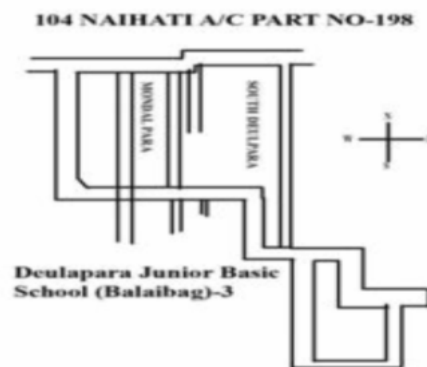

নির্বাচক নিবন্ধন আধিকারিকের স্বাক্ষর

Nazri Naksha

Google Map View

Polling Station Building Front View

Polling Station Front View

Cad View

Key MAP View

1 নাম : চিত্তা দেবী স্বামীর নাম: বীরেন্দ্র রাম বাড়ির নং : n0387 বয়স : 54 লিঙ্গ : মহিলা	IQN0942573 ফটো উপলব্ধ	2 নাম : ভজনী (পাল)ঘোষ স্বামীর নাম: জয়দেব ঘোষ বাড়ির নং : n0377 বয়স : 41 লিঙ্গ : মহিলা	IQN0238584 ফটো উপলব্ধ	3 নাম : অংকিত একা পিতার নাম: বিহারী একা বাড়ির নং : 80 বয়স : 25 লিঙ্গ : পুরুষ	IQN1113547 ফটো উপলব্ধ
4 নাম : বিহারী একা পিতার নাম: বিমল একা বাড়ির নং : n0080 বয়স : 61 লিঙ্গ : পুরুষ	FKY3668704 ফটো উপলব্ধ	5 নাম : সুবারদাশী একা স্বামীর নাম: বিহারী একা বাড়ির নং : 25 বয়স : 33 লিঙ্গ : মহিলা	FKY3668712 ফটো উপলব্ধ	6 নাম : গুডলা একা পিতার নাম: বিহারী একা বাড়ির নং : N0080 বয়স : 27 লিঙ্গ : পুরুষ	IQN0993931 ফটো উপলব্ধ
7 নাম : মনীষা কুমারী পিতার নাম: মহেশ প্রসাদ পাসওয়ান বাড়ির নং : n0490 বয়স : 25 লিঙ্গ : মহিলা	IQN1079367 ফটো উপলব্ধ	8 নাম : শুভ কর্মকার পিতার নাম: শ্যামল কর্মকার বাড়ির নং : 49 বয়স : 36 লিঙ্গ : পুরুষ	IQN0151860 ফটো উপলব্ধ	9 নাম : শ্যামল কর্মকার পিতার নাম: ধরনীনাথ কর্মকার বাড়ির নং : 49 বয়স : 69 লিঙ্গ : পুরুষ	FKY0502229 ফটো উপলব্ধ
10 নাম : সাগরিকা কর্মকার স্বামীর নাম: শ্যামল কর্মকার বাড়ির নং : 49 বয়স : 61 লিঙ্গ : মহিলা	FKY0502237 ফটো উপলব্ধ	11 নাম : বাপি কর্মকার পিতার নাম: শ্যামল কর্মকার বাড়ির নং : 49 বয়স : 46 লিঙ্গ : পুরুষ	FKY1336254 ফটো উপলব্ধ	12 নাম : শিবশঙ্কর দেবনাথ মায়ের নাম: মনী দেবনাথ বাড়ির নং : 002 বয়স : 36 লিঙ্গ : পুরুষ	NGB1312248 ফটো উপলব্ধ
13 নাম : অর্চনা গুপ্ত স্বামীর নাম: টিকু গুপ্ত বাড়ির নং : n0107 বয়স : 53 লিঙ্গ : মহিলা	FKY1632462 ফটো উপলব্ধ	14 নাম : শৌভিক গুপ্তা পিতার নাম: পিন্টু গুপ্তা বাড়ির নং : 159 বয়স : 24 লিঙ্গ : পুরুষ	IQN1175199 ফটো উপলব্ধ	15 নাম : রত্না ঘোষ (পাল) স্বামীর নাম: সুব্রত ঘোষ বাড়ির নং : n0111 বয়স : 37 লিঙ্গ : মহিলা	IQN0437772 ফটো উপলব্ধ
16 নাম : রাজা প্রামানিক পিতার নাম: সুজিত প্রামানিক বাড়ির নং : N0018 বয়স : 27 লিঙ্গ : পুরুষ	IQN0993972 ফটো উপলব্ধ	17 নাম : রেখা ঘোষ স্বামীর নাম: গৌড় সুন্দর ঘোষ বাড়ির নং : না বয়স : 65 লিঙ্গ : মহিলা	XYV1175587 ফটো উপলব্ধ	18 নাম : শরমিতা ঘোষ পিতার নাম: গৌরসুন্দর ঘোষ বাড়ির নং : না বয়স : 34 লিঙ্গ : মহিলা	XYV1158757 ফটো উপলব্ধ
19 নাম : সমীরকুমার ঘোষ পিতার নাম: নন্দলাল ঘোষ বাড়ির নং : n0020 বয়স : 55 লিঙ্গ : পুরুষ	FKY0577452 ফটো উপলব্ধ	20 নাম : দিল্লী ঘোষ স্বামীর নাম: অতীন্দ্র ঘোষ বাড়ির নং : n0010 বয়স : 76 লিঙ্গ : মহিলা	FKY1946664 ফটো উপলব্ধ	21 নাম : মানিক ঘোষ পিতার নাম: হরিদাস ঘোষ বাড়ির নং : n0007 বয়স : 59 লিঙ্গ : পুরুষ	FKY0577445 ফটো উপলব্ধ
22 নাম : সিমা ঘোষ স্বামীর নাম: রতন ঘোষ বাড়ির নং : n0007 বয়স : 54 লিঙ্গ : মহিলা	FKY1946995 ফটো উপলব্ধ	23 নাম : রতন ঘোষ পিতার নাম: হরিদাস ঘোষ বাড়ির নং : n0007 বয়স : 66 লিঙ্গ : পুরুষ	FKY0577437 ফটো উপলব্ধ	24 নাম : ভারতী ঘোষ স্বামীর নাম: ননীগোপাল ঘোষ বাড়ির নং : n0007 বয়স : 52 লিঙ্গ : মহিলা	FKY0577429 ফটো উপলব্ধ
25 নাম : ননীগোপাল ঘোষ পিতার নাম: হরিদাস ঘোষ বাড়ির নং : n0007 বয়স : 69 লিঙ্গ : পুরুষ	WB/19/129/327565 ফটো উপলব্ধ	26 নাম : সহদেব ঘোষ পিতার নাম: ভক্ত প্রসাদ ঘোষ বাড়ির নং : n0005 বয়স : 50 লিঙ্গ : পুরুষ	FKY0577338 ফটো উপলব্ধ	27 নাম : রবি ঘোষ পিতার নাম: ভক্ত প্রসাদ ঘোষ বাড়ির নং : n0005 বয়স : 52 লিঙ্গ : পুরুষ	FKY1633312 ফটো উপলব্ধ
28 নাম : সুব্রত ঘোষ পিতার নাম: ভক্ত প্রসাদ ঘোষ বাড়ির নং : n0005 বয়স : 55 লিঙ্গ : পুরুষ	FKY3469897 ফটো উপলব্ধ	29 নাম : সুস্মিতা ঘোষ(সাহা) স্বামীর নাম: বেচারাম ঘোষ বাড়ির নং : n0004 বয়স : 32 লিঙ্গ : মহিলা	IQN0710400 ফটো উপলব্ধ	30 নাম : শুভজিৎ ঘোষ পিতার নাম: রামসুন্দর ঘোষ বাড়ির নং : 300 বয়স : 33 লিঙ্গ : পুরুষ	IQN0437780 ফটো উপলব্ধ