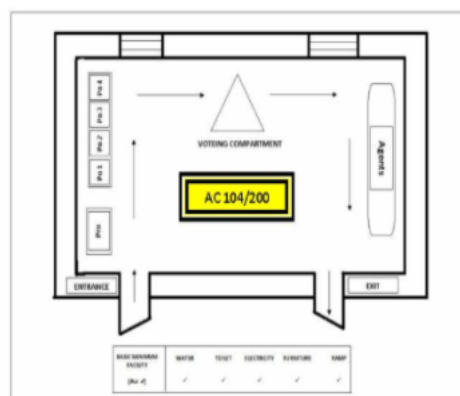

নির্বাচক নিবন্ধন আধিকারিকের স্বাক্ষর

Nazri Naksha

Google Map View

Polling Station Building Front View

Polling Station Front View

Cad View

Key MAP View

বিধানসভা নির্বাচনক্ষেত্রের নং, নাম : 104-নৈহাটা
ভাগ নং, নাম : 1-আনন্দ বাজার (নন্দ কুমার পল্লী).