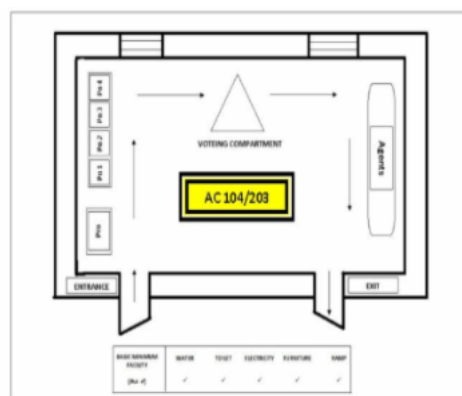

নির্বাচক নিবন্ধন আধিকারিকের স্বাক্ষর

Nazri Naksha

Google Map View

Polling Station Building Front View

Polling Station Front View

Cad View

Key MAP View

1 নাম : সোমা অধিকারী মন্ডল স্বামীর নাম: শ্যামল অধিকারী বাড়ির নং : 237 বয়স : 34 লিঙ্গ : মহিলা	XLJ0511634 ফটো উপলব্ধ	2 নাম : উদয়কুমার ওবা পিতার নাম: সখারাম ওবা বাড়ির নং : 9 বয়স : 66 লিঙ্গ : পুরুষ	FKY0594549 ফটো উপলব্ধ	3 নাম : স্বপ্না ওবা স্বামীর নাম: উদয়কুমার ওবা বাড়ির নং : 9 বয়স : 61 লিঙ্গ : মহিলা	FKY0594556 ফটো উপলব্ধ
4 নাম : রীতা ওবা পিতার নাম: উদয় কুমার ওবা বাড়ির নং : 9 বয়স : 39 লিঙ্গ : মহিলা	IQN0511915 ফটো উপলব্ধ	5 নাম : গৌতম কবিরাজ পিতার নাম: গুরুদাস কবিরাজ বাড়ির নং : 74 বয়স : 61 লিঙ্গ : পুরুষ	FKY0595801 ফটো উপলব্ধ	6 নাম : গীতা কবিরাজ স্বামীর নাম: গৌতম কবিরাজ বাড়ির নং : 74 বয়স : 59 লিঙ্গ : মহিলা	FKY0595819 ফটো উপলব্ধ
7 নাম : গোপী কবিরাজ পিতার নাম: গৌতম কবিরাজ বাড়ির নং : 74 বয়স : 38 লিঙ্গ : পুরুষ	FKY3902277 ফটো উপলব্ধ	8 নাম : রমা দাস স্বামীর নাম: গোসাঁই দাস বাড়ির নং : 73 বয়স : 50 লিঙ্গ : মহিলা	FKY3793312 ফটো উপলব্ধ	9 নাম : উত্তম দাস পিতার নাম: তফান দাস বাড়ির নং : 73 বয়স : 47 লিঙ্গ : পুরুষ	FKY3901816 ফটো উপলব্ধ
10 নাম : সন্ধ্যা দাস স্বামীর নাম: উত্তম দাস বাড়ির নং : 73 বয়স : 37 লিঙ্গ : মহিলা	IQN0512103 ফটো উপলব্ধ	11 নাম : মমতা ঘোষ স্বামীর নাম: চিরঞ্জিৎ ঘোষ বাড়ির নং : বয়স : 32 লিঙ্গ : মহিলা	XYV0584557 ফটো উপলব্ধ	12 নাম : সোনালী কবিরাজ দাস স্বামীর নাম: গোপী কবিরাজ বাড়ির নং : 74 বয়স : 33 লিঙ্গ : মহিলা	IQN1023795 ফটো উপলব্ধ
13 নাম : শ্রবোনী কর্মকার স্বামীর নাম: অভিমন্যু কর্মকার বাড়ির নং : n0058 বয়স : 33 লিঙ্গ : মহিলা	IQN0810374 ফটো উপলব্ধ	14 নাম : লব কর্মকার পিতার নাম: ভবেন্দ্র কর্মকার বাড়ির নং : 3 বয়স : 54 লিঙ্গ : পুরুষ	FKY0594499 ফটো উপলব্ধ	15 নাম : সুপর্ণা কর্মকার স্বামীর নাম: লব কর্মকার বাড়ির নং : 3 বয়স : 51 লিঙ্গ : মহিলা	FKY0594507 ফটো উপলব্ধ
16 নাম : অভিমন্যু কর্মকার পিতার নাম: লব কর্মকার বাড়ির নং : 3 বয়স : 37 লিঙ্গ : পুরুষ	IQN0511899 ফটো উপলব্ধ	17 নাম : নির্ভয়া হালদার পিতার নাম: রঞ্জন হালদার বাড়ির নং : 3 বয়স : 34 লিঙ্গ : পুরুষ	IQN0512277 ফটো উপলব্ধ	18 নাম : নারায়ন চন্দ্র কর্মকার পিতার নাম: কৃষ্ণদাস কর্মকার বাড়ির নং : 99 বয়স : 58 লিঙ্গ : পুরুষ	FKY0593228 ফটো উপলব্ধ
19 নাম : লক্ষ্মীরানী কর্মকার স্বামীর নাম: নারায়ন কর্মকার বাড়ির নং : 99 বয়স : 40 লিঙ্গ : মহিলা	IQN0438390 ফটো উপলব্ধ	20 নাম : ভারতী দাস স্বামীর নাম: চন্ডি দাস বাড়ির নং : 225 বয়স : 61 লিঙ্গ : মহিলা	FKY0585307 ফটো উপলব্ধ	21 নাম : অনুরুল দাস পিতার নাম: শক্ত দাস বাড়ির নং : n0029 বয়স : 56 লিঙ্গ : পুরুষ	FKY3472990 ফটো উপলব্ধ
22 নাম : বাসন্তী খাঁ স্বামীর নাম: সীতারাম খাঁ বাড়ির নং : ৫৬ বয়স : 66 লিঙ্গ : মহিলা	WB/28/197/072257 ফটো উপলব্ধ	23 নাম : সীতারাম খাঁ পিতার নাম: মধুসূদন খাঁ বাড়ির নং : ৫৬ বয়স : 73 লিঙ্গ : পুরুষ	NUT0146100 ফটো উপলব্ধ	24 নাম : রীতা অধিকারী স্বামীর নাম: রবি অধিকারী বাড়ির নং : 237 বয়স : 63 লিঙ্গ : মহিলা	IQN0712034 ফটো উপলব্ধ
25 নাম : রবি অধিকারী পিতার নাম: সুহৃদ রঞ্জন গুহ বাড়ির নং : 237 বয়স : 47 লিঙ্গ : পুরুষ	FKY0586388 ফটো উপলব্ধ	Q 26 নাম : পুষ্প গুহ স্বামীর নাম: সুহৃদ গুহ বাড়ির নং : বয়স : 75 লিঙ্গ : মহিলা	IQN0711713 ফটো উপলব্ধ	27 নাম : শ্যামল অধিকারী পিতার নাম: রবি অধিকারী বাড়ির নং : n0055 বয়স : 41 লিঙ্গ : পুরুষ	FKY3474384 ফটো উপলব্ধ
28 নাম : পিঙ্ক গুহ পিতার নাম: সুহৃদ রঞ্জন গুহ বাড়ির নং : n0055 বয়স : 49 লিঙ্গ : পুরুষ	IQN0711721 ফটো উপলব্ধ	29 নাম : অপূর্ব রায় পিতার নাম: সুনীল রায় বাড়ির নং : 241 বয়স : 38 লিঙ্গ : পুরুষ	IQN0926063 ফটো উপলব্ধ	30 নাম : সোমা (অধিকারী) রায় স্বামীর নাম: অপূর্ব রায় বাড়ির নং : 241 বয়স : 35 লিঙ্গ : মহিলা	IQN0926071 ফটো উপলব্ধ