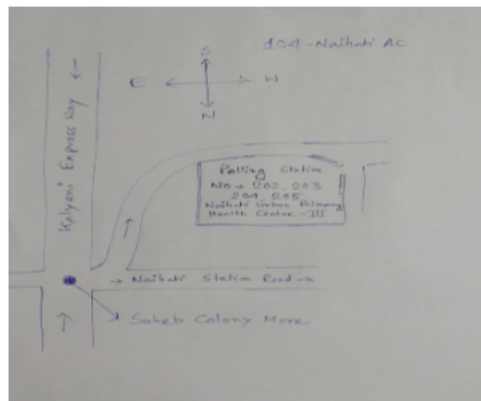

Key MAP View