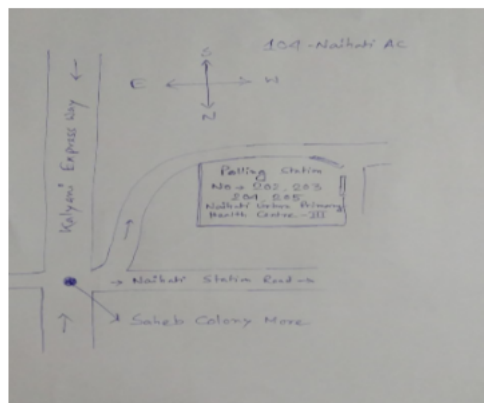

Nazri Naksha