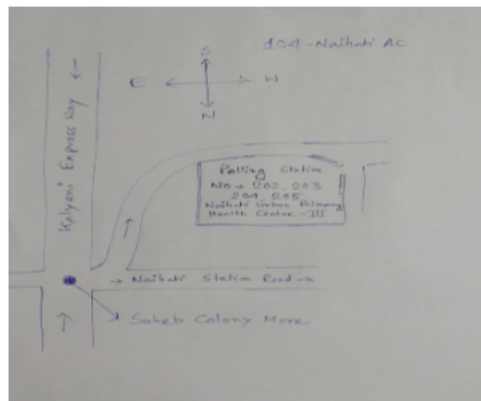

নির্বাচক নিবন্ধন আধিকারিকের স্বাক্ষর

Nazri Naksha

Google Map View

Polling Station Building Front View

Polling Station Front View

Cad View

Key MAP View

বিধানসভা নির্বাচনক্ষেত্রের নং, নাম : 104-নৈহাটা
ভাগ নং, নাম : 1-বি আর এস কালোনী (আংশিক)