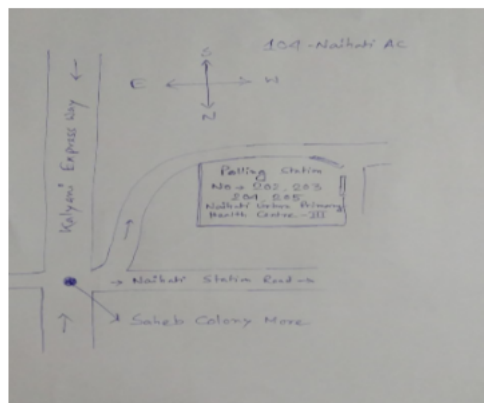

নির্বাচক নিবন্ধন আধিকারিকের স্বাক্ষর

Nazri Naksha

Google Map View

Polling Station Building Front View

Polling Station Front View

Cad View

Key MAP View

বিধানসভা নির্বাচনক্ষেত্রের নং, নাম : 104-নৈহাটা
ভাগ নং, নাম : 1-বি আর এস কালোনী (আংশিক)