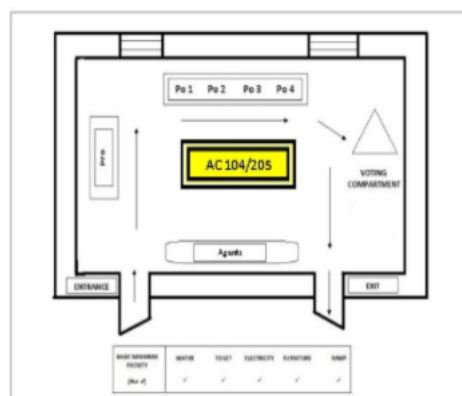

নির্বাচক নিবন্ধন আধিকারিকের স্বাক্ষর

Nazri Naksha

Google Map View

Polling Station Building Front View

Polling Station Front View

Cad View

Key MAP View

বিধানসভা নির্বাচনক্ষেত্রের নং, নাম : 104-নৈহাটা
ভাগ নং, নাম : 1-বি আর এস কালোনী (আংশিক)