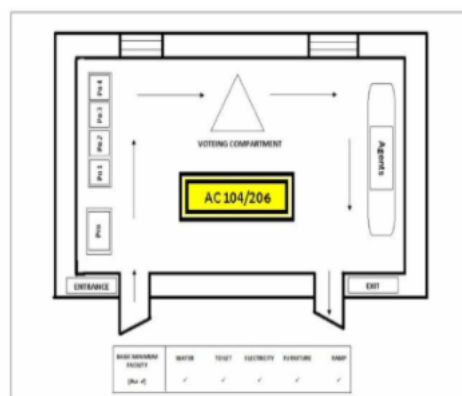

নির্বাচক নিবন্ধন আধিকারিকের স্বাক্ষর

Nazri Naksha

Google Map View

Bijaynagar United Club Public Library-1
104 NAIHATI A/C PART NO-203

Polling Station Building Front View

Polling Station Front View

Cad View

Key MAP View