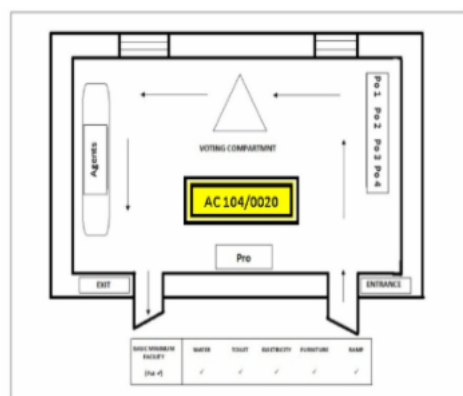

নির্বাচক নিবন্ধন আধিকারিকের স্বাক্ষর

Nazri Naksha

Google Map View

Polling Station Building Front View

Polling Station Front View

Cad View

Key MAP View

1 নাম : সীমা দেবী স্বামীর নাম: ধর্মেন্দ্র কুমার বাড়ির নং : n0271 বয়স : 51 লিঙ্গ : মহিলা	IQN0539742 ফটো উপলব্ধ	Q 2 নাম : অলোক কুমার পিতার নাম: ধর্মেন্দ্র কুমার বাড়ির নং : বয়স : 30 লিঙ্গ : পুরুষ	IQN0619395 ফটো উপলব্ধ	3 নাম : গুঞ্জ কুমারী পিতার নাম: বিক্রম প্রসাদ বাড়ির নং : n0285 বয়স : 35 লিঙ্গ : মহিলা	IQN0366021 ফটো উপলব্ধ
4 নাম : অলকা কুমারী পিতার নাম: ধর্মেন্দ্র কুমার বাড়ির নং : n0408 বয়স : 27 লিঙ্গ : মহিলা	IQN0949560 ফটো উপলব্ধ	5 নাম : ধর্মেন্দ্র কুমার পিতার নাম: জগদীশ শা বাড়ির নং : n0400 বয়স : 54 লিঙ্গ : পুরুষ	IQN0949487 ফটো উপলব্ধ	6 নাম : অক্ষয় রাম বস্তু পিতার নাম: সৌরীন বস্তু বাড়ির নং : n0003 বয়স : 38 লিঙ্গ : পুরুষ	FKY3939071 ফটো উপলব্ধ
7 নাম : মাধবিকা বস্তু স্বামীর নাম: সুরিন বস্তু বাড়ির নং : n0003 বয়স : 59 লিঙ্গ : মহিলা	FKY0196279 ফটো উপলব্ধ	Q 8 নাম : সীমা কুমারী স্বামীর নাম: অশোক কুমার রাম বাড়ির নং : n0442 বয়স : 49 লিঙ্গ : মহিলা	IQN1219245 ফটো উপলব্ধ	9 নাম : কাজী অহেদুল ইসলাম পিতার নাম: কাজী রবিউল ইসলাম বাড়ির নং : নাগদহ বয়স : 61 লিঙ্গ : পুরুষ	IQN1333152 ফটো উপলব্ধ
10 নাম : সৌবিক ঘোষ পিতার নাম: রবীন্দ্র নাথ ঘোষ বাড়ির নং : 01 বয়স : 21 লিঙ্গ : পুরুষ	IQN1258243 ফটো উপলব্ধ	11 নাম : কাজী কুবিতা রানো স্বামীর নাম: কাজী অহেদুল ইসলাম বাড়ির নং : নাগদহ বয়স : 43 লিঙ্গ : মহিলা	IQN0207910 ফটো উপলব্ধ	12 নাম : সুকুমার রায় পিতার নাম: সুনীল রায় বাড়ির নং : 00 বয়স : 49 লিঙ্গ : পুরুষ	LLQ0977512 ফটো উপলব্ধ
13 নাম : মিলি রায় স্বামীর নাম: সুকুমার রায় বাড়ির নং : 00 বয়স : 46 লিঙ্গ : মহিলা	RQL1884733 ফটো উপলব্ধ	14 নাম : সোনালী চৌধুরী স্বামীর নাম: অঞ্জন চৌধুরী বাড়ির নং : 001 বয়স : 40 লিঙ্গ : মহিলা	RHQ2303634 ফটো উপলব্ধ	15 নাম : চন্দ্রা রায় স্বামীর নাম: তাপস রায় বাড়ির নং : 011 বয়স : 35 লিঙ্গ : মহিলা	RHC1363456 ফটো উপলব্ধ
16 নাম : অর্পিতা প্রামানিক পিতার নাম: অজিত প্রামানিক বাড়ির নং : 011 বয়স : 27 লিঙ্গ : মহিলা	WKM2113009 ফটো উপলব্ধ	#2 17 নাম : গায়ত্রী অধিকারী স্বামীর নাম: নিতাই চন্দ্র অধিকারী বাড়ির নং : n0119 বয়স : 59 লিঙ্গ : মহিলা	FKY3366382 ফটো উপলব্ধ	18 নাম : প্রনব চক্রবর্তী স্বামীর নাম: চিত্রা চক্রবর্তী বাড়ির নং : 00 বয়স : 43 লিঙ্গ : পুরুষ	XYV0395988 ফটো উপলব্ধ
#2 19 নাম : নীলাদ্রি অধিকারী পিতার নাম: নিতাই চন্দ্র অধিকারী বাড়ির নং : n0120 বয়স : 40 লিঙ্গ : পুরুষ	FKY3366390 ফটো উপলব্ধ	20 নাম : ভিকাশ কুমার পিতার নাম: বিজয় কুমার ঠাকুর বাড়ির নং : N001 বয়স : 26 লিঙ্গ : পুরুষ	IQN1008663 ফটো উপলব্ধ	21 নাম : অভিজিত সরকার পিতার নাম: চন্দ্র কুমার সরকার বাড়ির নং : 103 বয়স : 37 লিঙ্গ : পুরুষ	IQN0368019 ফটো উপলব্ধ
22 নাম : নতীন কুমার পিতার নাম: মহেশ প্রসাদ রায় বাড়ির নং : n0208 বয়স : 33 লিঙ্গ : পুরুষ	IQN0466235 ফটো উপলব্ধ	23 নাম : রবী কুমার পিতার নাম: মহেশ প্রসাদ রায় বাড়ির নং : n0209 বয়স : 32 লিঙ্গ : পুরুষ	IQN0466243 ফটো উপলব্ধ	24 নাম : চন্দ্র কুমার পিতার নাম: কমলাপদ সরকার বাড়ির নং : 103 বয়স : 75 লিঙ্গ : পুরুষ	IQN0264523 ফটো উপলব্ধ
25 নাম : সুলেখা কুমারী পিতার নাম: মহেশ প্রসাদ রায় বাড়ির নং : n0207 বয়স : 37 লিঙ্গ : মহিলা	IQN0466227 ফটো উপলব্ধ	26 নাম : হীরেন্দ্র নাথ কর্মকার পিতার নাম: প্রিয়নাথ কর্মকার বাড়ির নং : n0099 বয়স : 91 লিঙ্গ : পুরুষ	WB/19/128/579019 ফটো উপলব্ধ	27 নাম : বেনু কর্মকার স্বামীর নাম: হীরেন্দ্রনাথ কর্মকার বাড়ির নং : n0316 বয়স : 76 লিঙ্গ : মহিলা	WB/19/128/579139 ফটো উপলব্ধ
28 নাম : হিমাংশু কুমার কর্মকার পিতার নাম: হীরেন্দ্রনাথ কর্মকার বাড়ির নং : n0099 বয়স : 51 লিঙ্গ : পুরুষ	WB/19/128/579138 ফটো উপলব্ধ	29 নাম : রাজ কুমার খাড়ায়াব পিতার নাম: কানাই লাল খাড়ায়াব বাড়ির নং : n0315 বয়স : 65 লিঙ্গ : পুরুষ	DZW2703841 ফটো উপলব্ধ	30 নাম : মীনা দেবী খাড়ায়াব স্বামীর নাম: রাজ কুমার খাড়ায়াব বাড়ির নং : n0316 বয়স : 62 লিঙ্গ : মহিলা	DZW2703833 ফটো উপলব্ধ