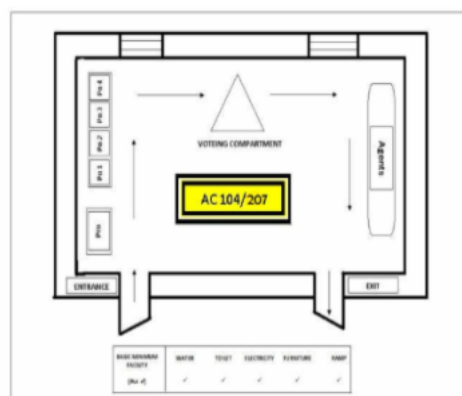

নির্বাচক নিবন্ধন আধিকারিকের স্বাক্ষর

Nazri Naksha

Google Map View

Polling Station Building Front View

Polling Station Front View

Cad View

Key MAP View

1 নাম : পূর্ণিমা ঘোষ স্বামীর নাম: প্রতাপ ঘোষ বাড়ির নং : n0121 বয়স : 50 লিঙ্গ : মহিলা	FKY0616078 ফটো উপলব্ধ	2 নাম : রিক্তি ঘোষ পিতার নাম: প্রতাপ কুমার ঘোষ বাড়ির নং : 234 বয়স : 32 লিঙ্গ : মহিলা	IQN0510636 ফটো উপলব্ধ	3 নাম : গোপাল সাধুখাঁ পিতার নাম: নবীন সাধুখাঁ বাড়ির নং : n0118 বয়স : 69 লিঙ্গ : পুরুষ	WB/19/129/354112 ফটো উপলব্ধ
4 নাম : মায়ী সাধুখাঁ স্বামীর নাম: গোপাল সাধুখাঁ বাড়ির নং : n0118 বয়স : 61 লিঙ্গ : মহিলা	WB/19/129/354336 ফটো উপলব্ধ	5 নাম : শুভঙ্কর সাধুখাঁ পিতার নাম: গোপাল সাধুখাঁ বাড়ির নং : n0118 বয়স : 41 লিঙ্গ : পুরুষ	FKY3484953 ফটো উপলব্ধ	6 নাম : কনিকা সাধুখাঁ স্বামীর নাম: শুভঙ্কর সাধুখাঁ বাড়ির নং : n0118 বয়স : 40 লিঙ্গ : মহিলা	IQN0510750 ফটো উপলব্ধ
7 নাম : সুশান্ত সাধুখাঁ পিতার নাম: গোপাল সাধুখাঁ বাড়ির নং : 122 বয়স : 40 লিঙ্গ : পুরুষ	IQN0345066 ফটো উপলব্ধ	8 নাম : রোশন কুমার পিতার নাম: ভীম মাহাতো বাড়ির নং : এন বয়স : 29 লিঙ্গ : পুরুষ	XHJ0857805 ফটো উপলব্ধ	9 নাম : মঙ্গল সাধুখাঁ পিতার নাম: নবীন সাধুখাঁ বাড়ির নং : এন002 বয়স : 48 লিঙ্গ : পুরুষ	FKY1968015 ফটো উপলব্ধ
10 নাম : গঙ্গা রাণী স্বামীর নাম: নন্দলাল ঘোষ বাড়ির নং : 234 বয়স : 71 লিঙ্গ : মহিলা	FKY0616045 ফটো উপলব্ধ	11 নাম : নন্দলাল পিতার নাম: বিপিন বিহারী ঘোষ বাড়ির নং : 234 বয়স : 76 লিঙ্গ : পুরুষ	FKY0616037 ফটো উপলব্ধ	12 নাম : স্বপ্ন কুমার নন্দী পিতার নাম: নিরঞ্জন নন্দী বাড়ির নং : 958/5 বয়স : 71 লিঙ্গ : পুরুষ	CRL0127142 ফটো উপলব্ধ
13 নাম : পূজা স্বামীর নাম: অমিত মনডল বাড়ির নং : N00 বয়স : 30 লিঙ্গ : মহিলা	XYV0869065 ফটো উপলব্ধ	14 নাম : শিপ্রা দেবনাথ স্বামীর নাম: সুব্রত দেবনাথ বাড়ির নং : n0343 বয়স : 37 লিঙ্গ : মহিলা	FKY3673803 ফটো উপলব্ধ	15 নাম : জ্যোৎস্না অধিকারী স্বামীর নাম: সুরজিত অধিকারী বাড়ির নং : 932/সী বয়স : 63 লিঙ্গ : মহিলা	FKY0620237 ফটো উপলব্ধ
16 নাম : শ্রাবনী অধিকারী পিতার নাম: সুরজিত অধিকারী বাড়ির নং : 932/C বয়স : 38 লিঙ্গ : মহিলা	IQN0237941 ফটো উপলব্ধ	17 নাম : সুরজিত অধিকারী পিতার নাম: কালিপদ অধিকারী বাড়ির নং : 932/সী বয়স : 65 লিঙ্গ : পুরুষ	FKY0620229 ফটো উপলব্ধ	18 নাম : যুবরাজ কুণ্ডু পিতার নাম: উত্তম কুণ্ডু বাড়ির নং : N00 বয়স : 24 লিঙ্গ : পুরুষ	IQN1139237 ফটো উপলব্ধ
19 নাম : পার্থ কুন্ডু মায়ের নাম: দীপ্তিরানী কুন্ডু বাড়ির নং : n0265 বয়স : 48 লিঙ্গ : পুরুষ	FKY3627957 ফটো উপলব্ধ	20 নাম : উত্তম কুন্ডু পিতার নাম: গৌড় কুন্ডু বাড়ির নং : n0208 বয়স : 56 লিঙ্গ : পুরুষ	FKY0440602 ফটো উপলব্ধ	21 নাম : সুর্পনা কুন্ডু স্বামীর নাম: উত্তম কুন্ডু বাড়ির নং : n0208 বয়স : 50 লিঙ্গ : মহিলা	FKY3799103 ফটো উপলব্ধ
22 নাম : ইতি কুণ্ডু স্বামীর নাম: পার্থ কুণ্ডু বাড়ির নং : n0265 বয়স : 30 লিঙ্গ : মহিলা	IQN0924159 ফটো উপলব্ধ	23 নাম : আল্পনা কর স্বামীর নাম: গোবিন্দ কুমার কর বাড়ির নং : বন্ধিম পালী, সাউথ বয়স : 62 লিঙ্গ : মহিলা	FKY0615716 ফটো উপলব্ধ	24 নাম : গোবিন্দ কুমার কর পিতার নাম: মনোরঞ্জন কর বাড়ির নং : বন্ধিম পালী, সাউথ বয়স : 62 লিঙ্গ : পুরুষ	FKY0615708 ফটো উপলব্ধ
25 নাম : উৎপল কর পিতার নাম: মনোরঞ্জন কর বাড়ির নং : বয়স : 72 লিঙ্গ : পুরুষ	FKY1631860 ফটো উপলব্ধ	26 নাম : সুব্রত কর পিতার নাম: রাধাবল্লভ কর বাড়ির নং : 116 বয়স : 56 লিঙ্গ : পুরুষ	IQN0436824 ফটো উপলব্ধ	27 নাম : মানু কর স্বামীর নাম: সজল কর বাড়ির নং : 930/1 বয়স : 57 লিঙ্গ : মহিলা	FKY0615682 ফটো উপলব্ধ
28 নাম : কৌস্তভ কর পিতার নাম: সজল কর বাড়ির নং : 930/1 বয়স : 29 লিঙ্গ : পুরুষ	IQN0924191 ফটো উপলব্ধ	29 নাম : অপর্ণা কর্মকার স্বামীর নাম: শ্যামল কর্মকার বাড়ির নং : n0057 বয়স : 31 লিঙ্গ : মহিলা	XLJ0695452 ফটো উপলব্ধ	30 নাম : শ্যামল কর্মকার পিতার নাম: সঞ্জিৎ কর্মকার বাড়ির নং : n0057 বয়স : 43 লিঙ্গ : পুরুষ	FKY3483609 ফটো উপলব্ধ