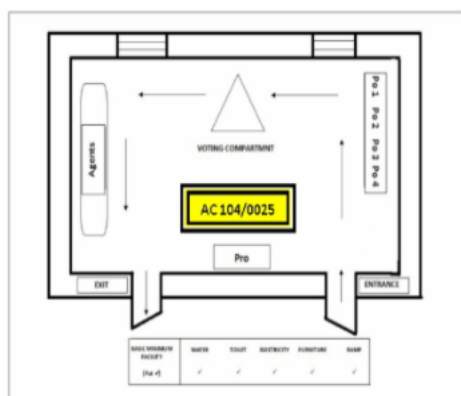

নির্বাচক নিবন্ধন আধিকারিকের স্বাক্ষর

Nazri Naksha

Google Map View

Polling Station Building Front View

Polling Station Front View

Cad View

Key MAP View

বিধানসভা নির্বাচনক্ষেত্রের নং, নাম : 104-নৈহাটী
ভাগ নং, নাম : 1-উত্তর পলাশী.